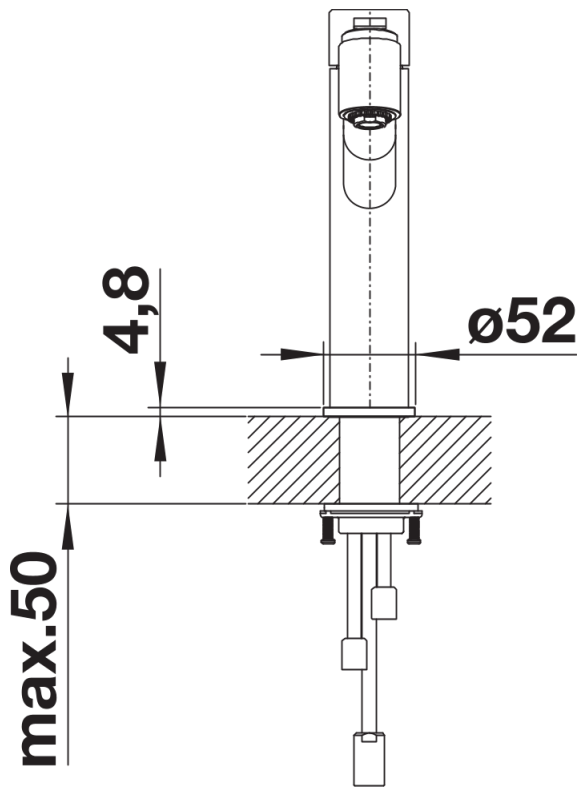

Kleuren

Beschikbare kleuren
roestvrij staal geborsteld

massief roestvrij staal geborsteld

Inbegrepen bij levering

- Uitloop 130° draaibaar
- Kraangat van \varnothing 35 mm vereist
- Cartouche met keramische schijven
- Met kunststof omwikkelde sproeislang
- Flexibele aansluitslangen van 450 mm lang en met $\frac{3}{8}$ " moer voor eenvoudige montage
- Gepatenteerde straalbreker/sproeier voor verminderde kalkaanslag
- Stabilisatieplaat voor betere standvastigheid van de kraan op roestvrij stalen spoel tafels
- Met terugslagklep en aldus beveiligd tegen terugslag, in overeenkomst met EN 1717
- LGA-goedgekeurd
- DVGW-goedgekeurd

Details

Draaibereik

Zijaanzicht