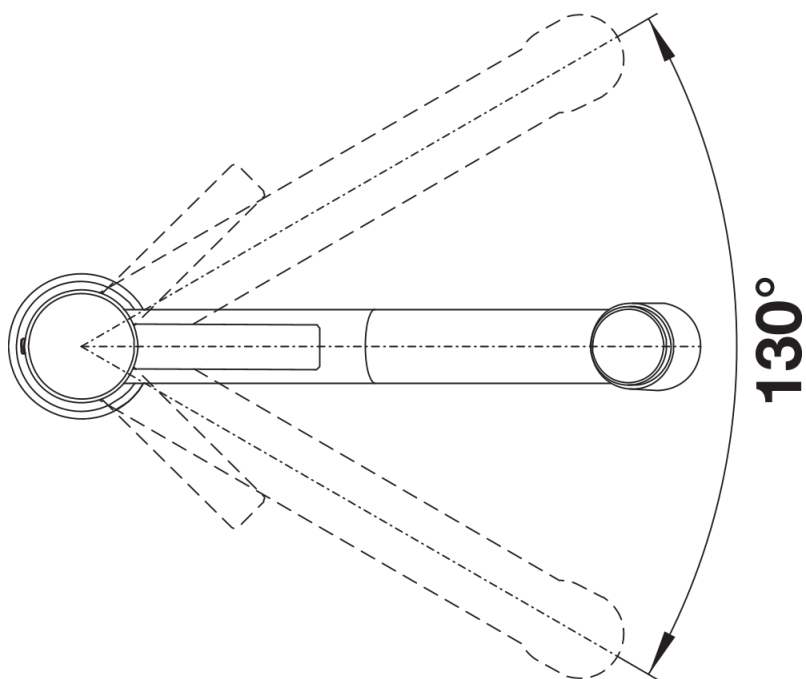

Kleuren

Beschikbare kleuren
roestvrij staal geborsteld

massief roestvrij staal geborsteld

Inbegrepen bij levering

- Uitloop 130° draaibaar
- Kraangat van \varnothing 35 mm vereist
- Cartouche met keramische schijven
- Met kunststof omwikkelde sproeislang
- Flexibele aansluitslangen van 450 mm lang en met $\frac{3}{8}$ " moer voor eenvoudige montage
- Gepatenteerde straalbreker/sproeier voor verminderde kalkaanslag
- Stabilisatieplaat voor betere standvastigheid van de kraan op roestvrij stalen spoel tafels
- Met terugslagklep en aldus beveiligd tegen terugslag, in overeenkomst met EN 1717
- LGA-goedgekeurd
- DVGW-goedgekeurd

Details

Draaibereik

Zijaanzicht