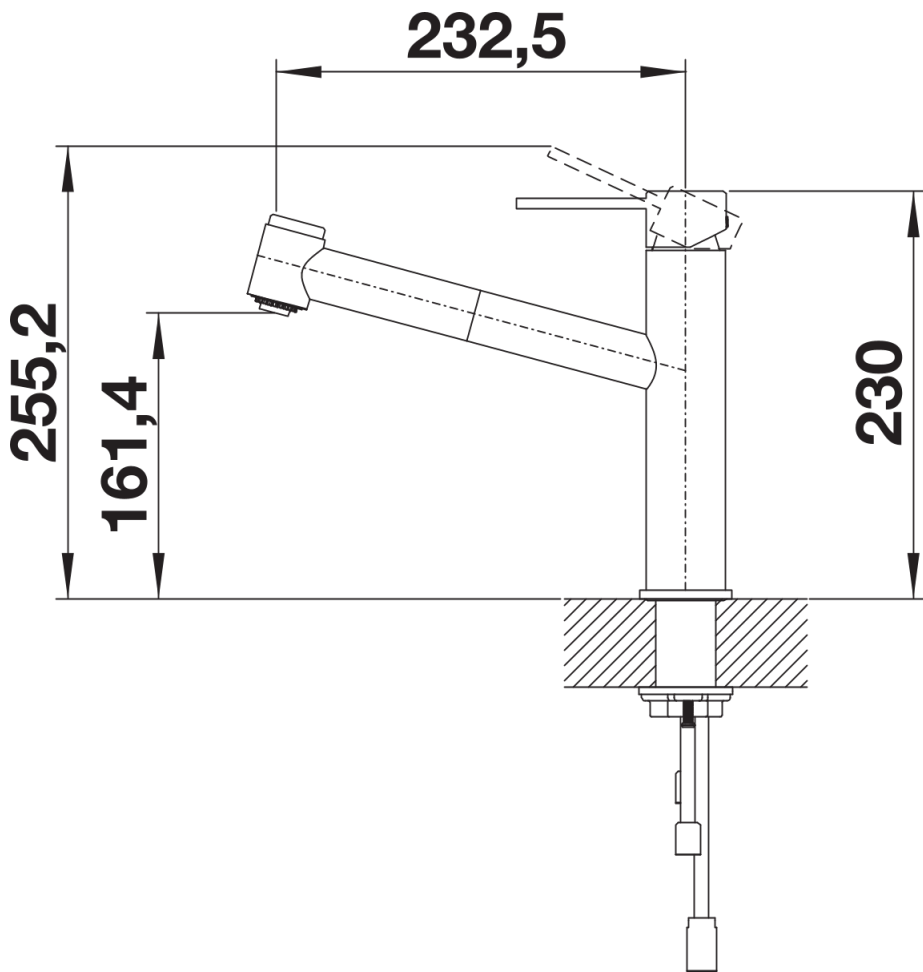

Kleuren

Beschikbare kleuren
roestvrij staal geborsteld

massief roestvrij staal geborsteld

Inbegrepen bij levering

- Uitloop 130° draaibaar
- Kraangat van \varnothing 35 mm vereist
- Cartouche met keramische schijven
- Met kunststof omwikkelde sproeislang
- Flexibele aansluitslangen van 450 mm lang en met $\frac{3}{8}$ " moer voor eenvoudige montage
- Gepatenteerde straalbreker/sproeier voor verminderde kalkaanslag
- Stabilisatieplaat voor betere standvastigheid van de kraan op roestvrij stalen spoel tafels
- Met terugslagklep en aldus beveiligd tegen terugslag, in overeenkomst met EN 1717
- LGA-goedgekeurd
- DVGW-goedgekeurd

Details

Draaibereik

Zijaanzicht