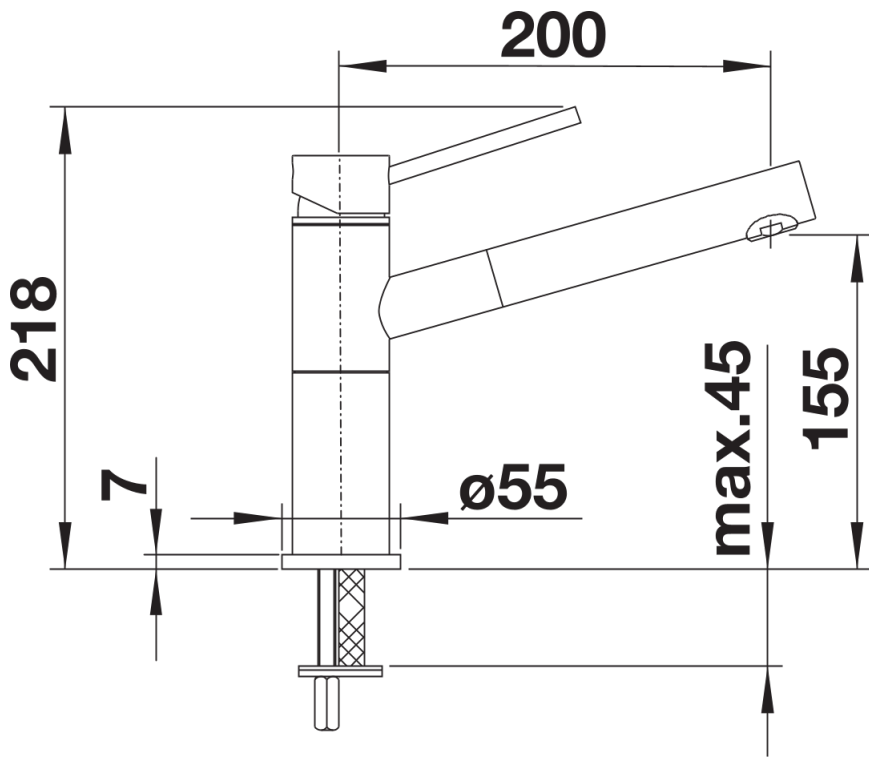

Technische productfiche ALTA-S Compact Vario

Item nr. 518407

Voordelen

- Slanke mengkraan in esthetisch design
- Ideaal voor kleinere spoeltafels
- Twee straalsoorten - sproeifunctie met antikalk-noppen
- Uittrekbare sproeikop in hoogwaardige metaaluitvoering
- Bediening straalsoort aan de onderkant van de sproeikop

Kleuren

Beschikbare kleuren
chrom

galvanic chrom

Inbegrepen bij levering

- Uitloop 128° draaibaar
- Kraangat van Ø 35 mm vereist
- Cartouche met keramische schijven
- Met metaal omwikkelde sproeislang
- Flexibele aansluitslangen van 450 mm lang en met $\frac{3}{8}$ " moer voor eenvoudige montage
- Gepatenteerde straalbreker/sproeier voor verminderde kalkaanslag
- Stabilisatieplaat voor betere standvastigheid van de kraan op roestvrij stalen spoel tafels
- Met terugslagklep en aldus beveiligd tegen terugslag in overeenkomst met EN 1717 (Certificaat Belgaqua)
- LGA Certificaat
- DVGW Certificaat

Details

Draaibereik

Zijaanzicht