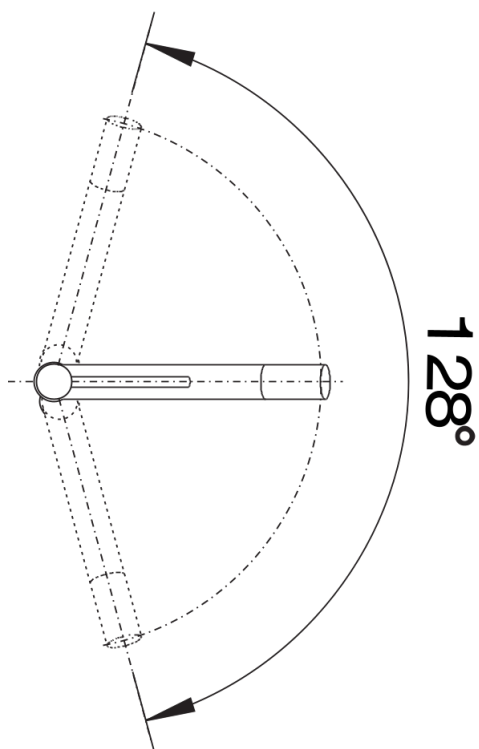

Kleuren

Beschikbare kleuren
chrom

galvanic chrom

Inbegrepen bij levering

- Uitloop 128° draaibaar
- Kraangat van Ø 35 mm vereist
- Cartouche met keramische schijven
- Met metaal omwikkelde sproeislang
- Flexibele aansluitslangen van 450 mm lang en met $\frac{3}{8}$ " moer voor eenvoudige montage
- Gepatenteerde straalbreker/sproeier voor verminderde kalkaanslag
- Stabilisatieplaat voor betere standvastigheid van de kraan op roestvrij stalen spoel tafels
- Met terugslagklep en aldus beveiligd tegen terugslag in overeenkomst met EN 1717 (Certificaat Belgaqua)
- LGA Certificaat
- DVGW Certificaat

Details

Draaibereik

Zijaanzicht