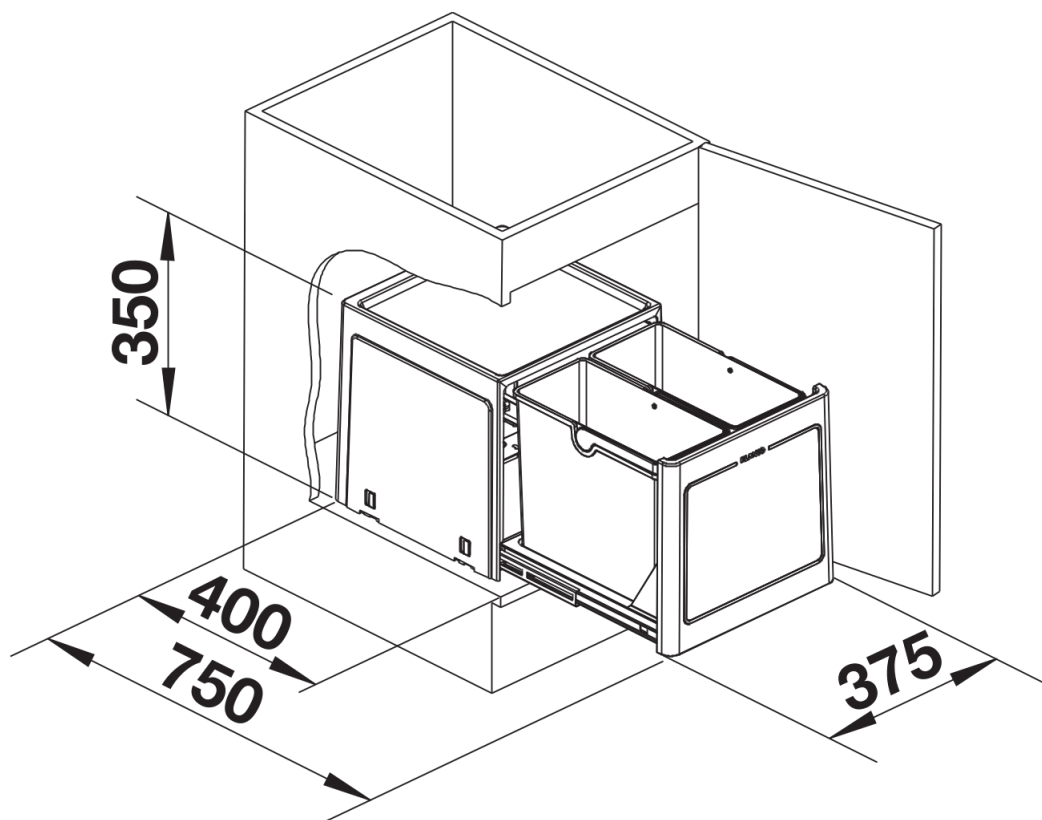

Technische productfiche BOTTON Pro 45/2 Manueel

Item nr. 517467

Voordelen

- Compact systeem voor flexibele positionering in de onderkast
- Diverse modellen voor de meest voorkomende kastafmetingen
- Eenvoudige vloermontage met montagehulp
- Functioneel design van hoogwaardig kunststof
- Makkelijk schoon te maken emmers met ergonomische handgrepen
- Groot afvalvolume ondanks compacte afmetingen

Planningsinformatie

- Inbouwtip voor BLANCO BOTTON Pro Manueel:
- Bij de breedte van de inbouwafmetingen moet rekening worden gehouden met de deurscharnieren
- Inbouwdiepte 400 mm
- Inbouwhoogte 350 mm

Inbegrepen bij levering

- Systeem voor bodemmontage achter draaideuren
- 2 x 13 l emmer

Details

Bovenaanzicht

PRODUKT_3D