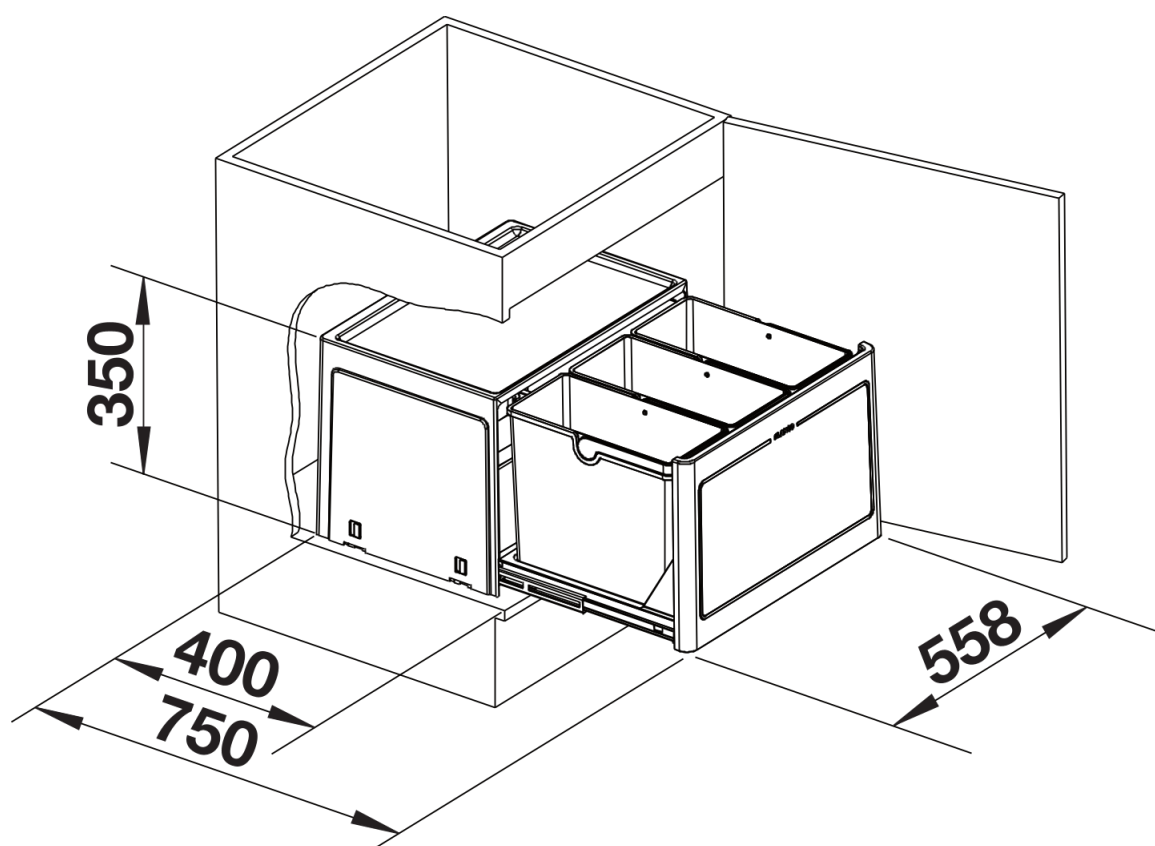

Technische productfiche BOTTON Pro 60/3 Automatisch

Item nr. 517470

Voordelen

- Compact systeem met deurvanger voor het automatisch openen van het afvalstelsel bij het openen van de deur
- Diverse modellen voor de meest voorkomende kastafmetingen
- Eenvoudige vloermontage met montagehulp
- Functioneel design van hoogwaardig kunststof
- Makkelijk schoon te maken emmers met ergonomische handgrepen
- Groot afvalvolume ondanks compacte afmetingen

Planningsinformatie

- Inbouwtip voor BLANCO BOTTON Pro Automatisch:
- Deuren met min. 100° opening zijn noodzakelijk
- Maximale breedte van de deurscharnieren 35 mm
- Inbouwdiepte 400 mm
- Inbouwhoogte 350 mm

Inbegrepen bij levering

- Systeem voor bodemmontage achter draaideuren
- 3 x 13 l emmer
- deurbevestiging

Details

Bovenaanzicht

PRODUKT_3D