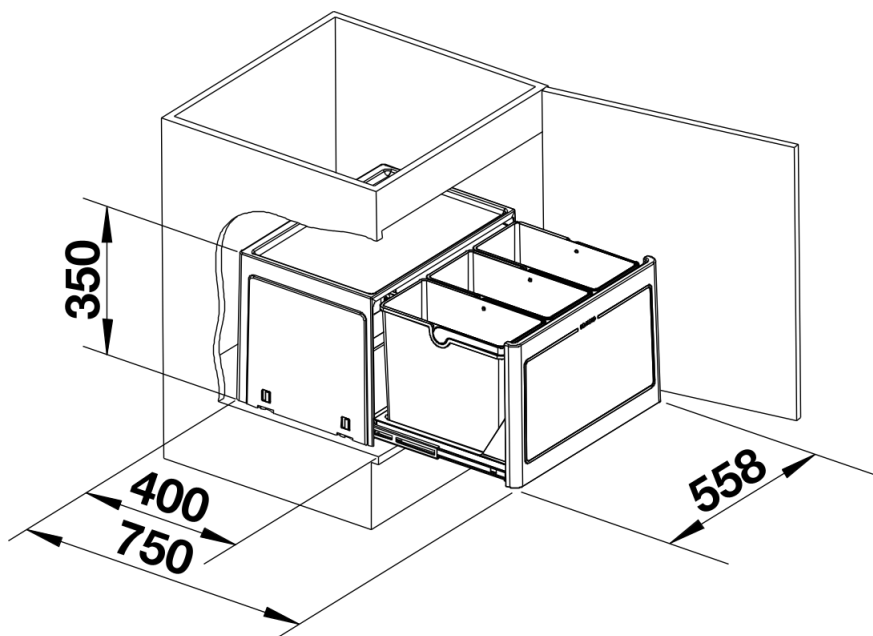

Planningsinformatie

- Inbouwtip voor BLANCO BOTTON Pro Automatisch:|- Deuren met min. 100° opening zijn noodzakelijk|- Maximale breedte van de deurscharnieren 35 mm|- Inbouwdiepte 400 mm|- Inbouwhoogte 350 mm

Inbegrepen bij levering

- Systeem voor bodemmontage achter draaideuren
- 3 x 13 l emmer
- deurbevestiging

Details

Bovenaanzicht

PRODUKT_3D