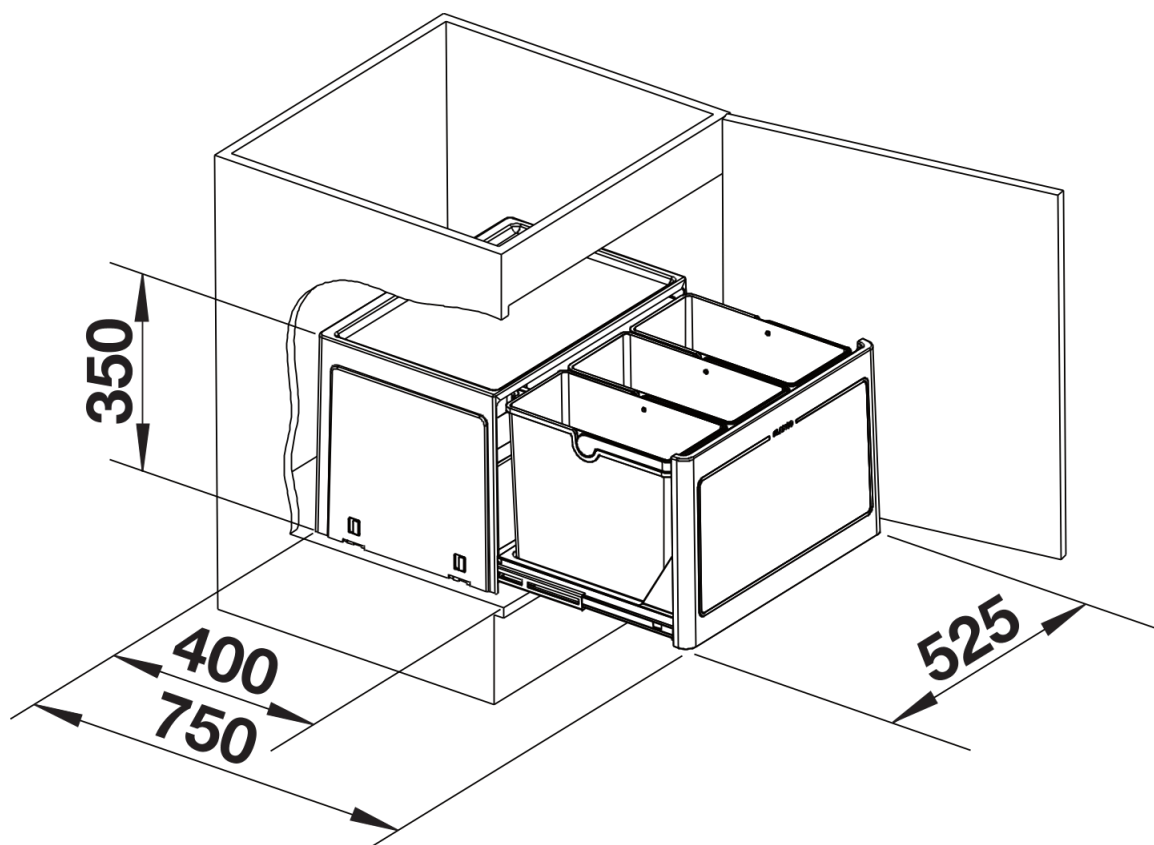

Technische productfiche BOTTON Pro 60/3 Manueel

Item nr. 517469

Voordelen

- Compact systeem voor flexibele positionering in de onderkast
- Diverse modellen voor de meest voorkomende kastafmetingen
- Eenvoudige vloermontage met montagehulp
- Functioneel design van hoogwaardig kunststof
- Makkelijk schoon te maken emmers met ergonomische handgrepen
- Groot afvalvolume ondanks compacte afmetingen

Planningsinformatie

- Inbouwtip voor BLANCO BOTTON Pro Manueel:
- Bij de breedte van de inbouwafmetingen moet rekening worden gehouden met de deurscharnieren
- Inbouwdiepte 400 mm
- Inbouwhoogte 350 mm

Inbegrepen bij levering

- Systeem voor bodemmontage achter draaideuren
- 3 x 13 l emmer

Details

Bovenaanzicht

PRODUKT_3D