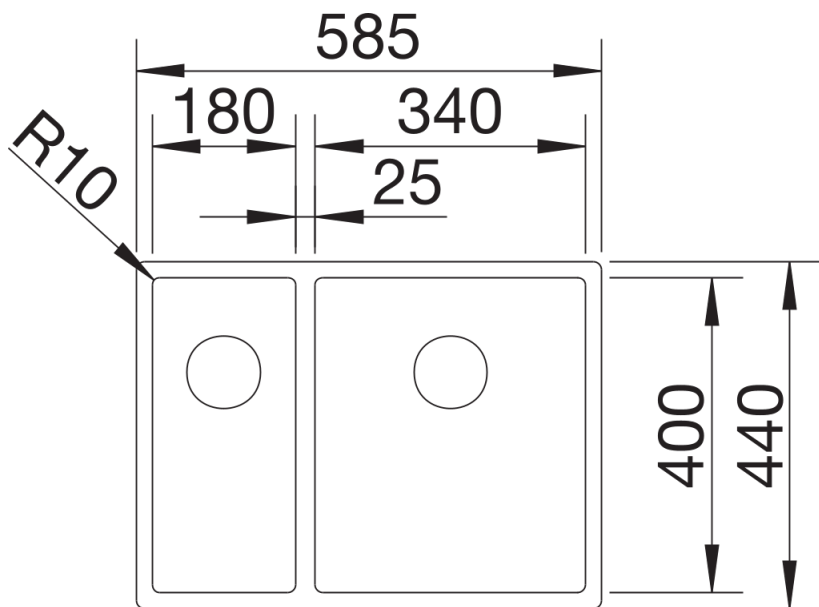

Bovenaanzicht