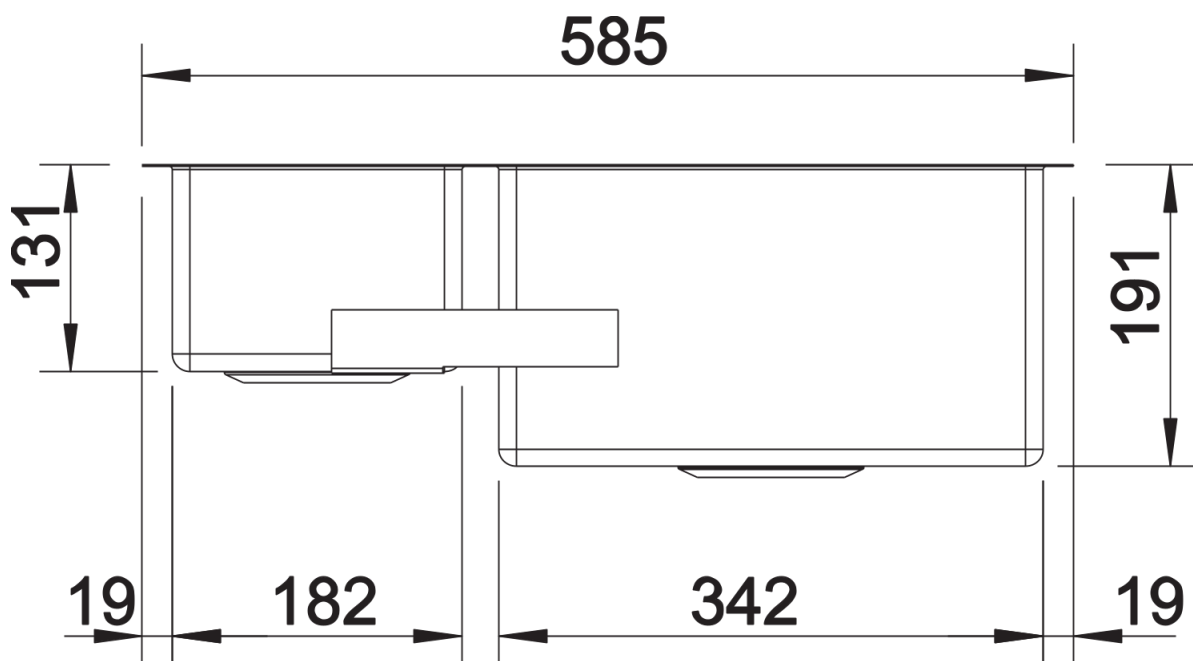

Vooraanzicht