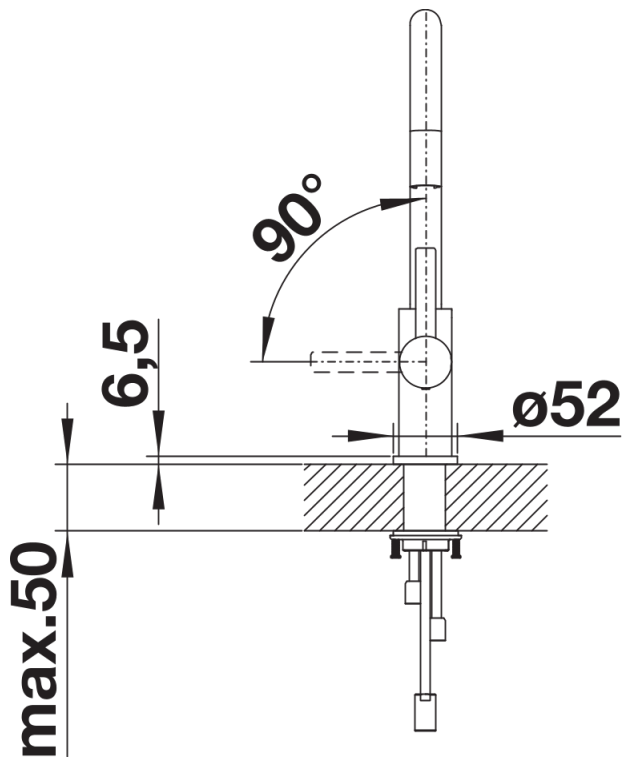

Kleuren

Beschikbare kleuren
roestvrij staal geborsteld

massief roestvrij staal geborsteld

Inbegrepen bij levering

- Uitloop 190° draaibaar
- Kraangat van \varnothing 35 mm vereist
- Cartouche met keramische schijven
- Met kunststof omwikkelde sproeislang
- Flexibele aansluitslangen van 450 mm lang en met $\frac{3}{8}$ " moer voor eenvoudige montage
- Gepatenteerde straalbreker/sproeier voor verminderde kalkaanslag
- Stabilisatieplaat voor betere standvastigheid van de kraan op roestvrij stalen spoeltafels
- Met terugslagklep en aldus beveiligd tegen terugslag, in overeenkomst met EN 1717
- LGA-goedgekeurd
- DVGW-goedgekeurd

Details

Draaibereik

Zijaanzicht