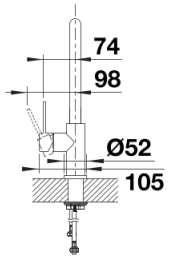

Kleuren

Beschikbare kleuren
roestvrij staal geborsteld

massief roestvrij staal geborsteld

Inbegrepen bij levering

- Uitloop 190° draaibaar
- Kraangat van \varnothing 35 mm vereist
- Cartouche met keramische schijven
- Met kunststof omwikkelde sproeislang
- Flexibele aansluitslangen van 450 mm lang en met $\frac{3}{8}$ " moer voor eenvoudige montage
- Gepatenteerde straalbreker/sproeier voor verminderde kalkaanslag
- Stabilisatieplaat voor betere standvastigheid van de kraan op roestvrij stalen spoeltafels
- Met terugslagklep en aldus beveiligd tegen terugslag, in overeenkomst met EN 1717
- LGA-goedgekeurd
- DVGW-goedgekeurd

Details

Draaibereik

Zijaanzicht