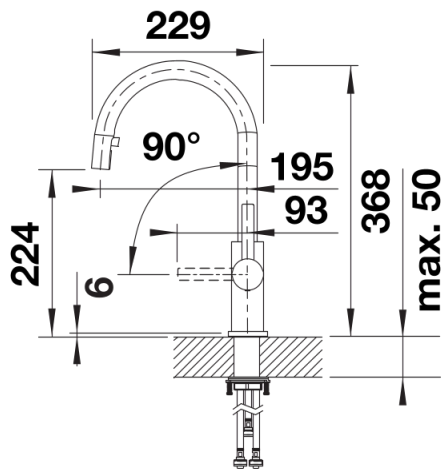

Kleuren

Beschikbare kleuren
roestvrij staal geborsteld

massief roestvrij staal geborsteld

Inbegrepen bij levering

- Uitloop 190° draaibaar
- Kraangat van \varnothing 35 mm vereist
- Cartouche met keramische schijven
- Met kunststof omwikkelde sproeislang
- Flexibele aansluitslangen van 450 mm lang en met $\frac{3}{8}$ " moer voor eenvoudige montage
- Gepatenteerde straalbreker/sproeier voor verminderde kalkaanslag
- Stabilisatieplaat voor betere standvastigheid van de kraan op roestvrij stalen spoeltafels
- Met terugslagklep en aldus beveiligd tegen terugslag, in overeenkomst met EN 1717
- LGA-goedgekeurd
- DVGW-goedgekeurd

Details

Draaibereik

Zijaanzicht