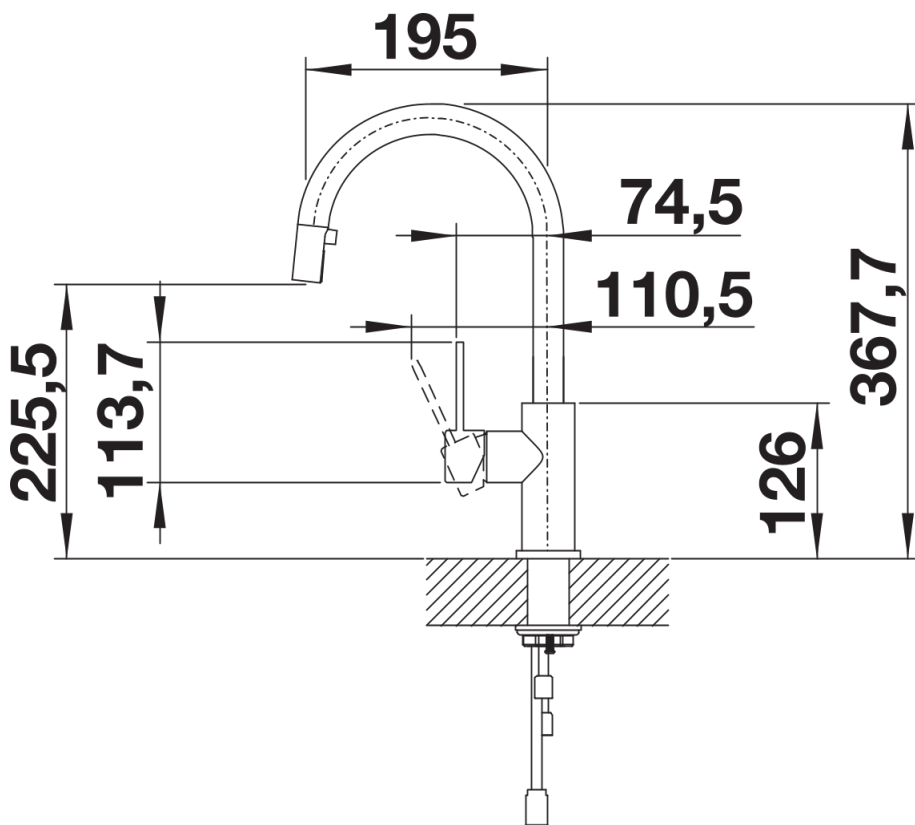

Technische productfiche CANDOR-S

Item nr. 523121

Voordelen

- Hoogwaardig design in geborsteld massief roestvrij staal
- Helder design voor moderne keukens
- Boogvormige, hoge uitloop voor het eenvoudig vullen van kookpotten en vazen
- Verdoken, uittrekbare sproeikop
- Meer bewegingsvrijheid bij installatie tegen een muur dankzij de bedieningshendel die verticaal staat in neutrale positie
- Energiebesparend: basisinstelling van de kraanhendel voor koude start

Kleuren

Beschikbare kleuren
roestvrij staal geborsteld

massief roestvrij staal geborsteld

Inbegrepen bij levering

- Uitloop 190° draaibaar
- Kraangat van \varnothing 35 mm vereist
- Cartouche met keramische schijven
- Met kunststof omwikkelde sproeislang
- Flexibele aansluitslangen van 450 mm lang en met $\frac{3}{8}$ " moer voor eenvoudige montage
- Gepatenteerde straalbreker/sproeier voor verminderde kalkaanslag
- Stabilisatieplaat voor betere standvastigheid van de kraan op roestvrij stalen spoeltafels
- Met terugslagklep en aldus beveiligd tegen terugslag, in overeenkomst met EN 1717
- LGA-goedgekeurd
- DVGW-goedgekeurd

Details

Draaibereik

Zijaanzicht