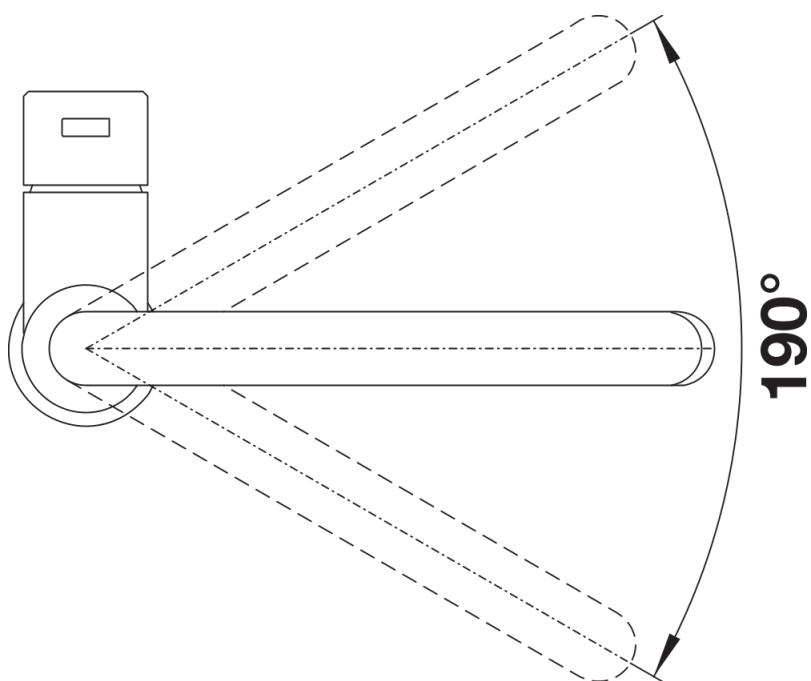

Technische productfiche CANDOR-S

Item nr. 523121

Voordelen

- Hoogwaardig design in geborsteld massief roestvrij staal
- Helder design voor moderne keukens
- Boogvormige, hoge uitloop voor het eenvoudig vullen van kookpotten en vazen
- Verdoken, uittrekbare sproeikop
- Meer bewegingsvrijheid bij installatie tegen een muur dankzij de bedieningshendel die verticaal staat in neutrale positie
- Energiebesparend: basisinstelling van de kraanhendel voor koude start

Kleuren

Beschikbare kleuren
roestvrij staal geborsteld

massief roestvrij staal geborsteld

Inbegrepen bij levering

- Uitloop 190° draaibaar
- Kraangat van \varnothing 35 mm vereist
- Cartouche met keramische schijven
- Met kunststof omwikkelde sproeislang
- Flexibele aansluitslangen van 450 mm lang en met $\frac{3}{8}$ " moer voor eenvoudige montage
- Gepatenteerde straalbreker/sproeier voor verminderde kalkaanslag
- Stabilisatieplaat voor betere standvastigheid van de kraan op roestvrij stalen spoeltafels
- Met terugslagklep en aldus beveiligd tegen terugslag, in overeenkomst met EN 1717
- LGA-goedgekeurd
- DVGW-goedgekeurd

Details

Draaibereik

Zijaanzicht