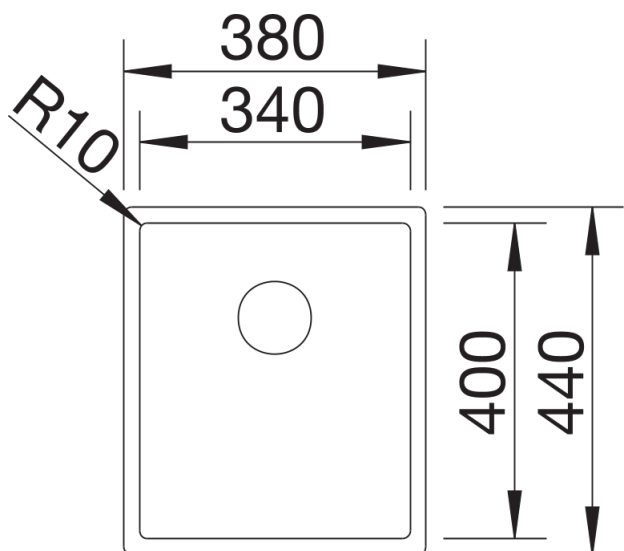

Technische productfiche CLARON 340-U

Item nr. 521571

Voordelen

- Puur en elegant design
- Een opvallende hoekradius van 10 mm voor meer design - zonder in te boeten aan functionele voordelen
- Groot bakvolume dankzij extra diepe bak en opvallend kleine radii
- InFino afloopsysteem – elegant geïntegreerd en onderhoudsvriendelijk

Planningsinformatie

- Technische opmerking: bestel afloopverbindingen voor combinaties van twee enkele spoelbakken afzonderlijk.

Inbegrepen bij levering

- afloopgarnituur met ruimtebesparende leiding
- 3 ½" InFino korfplug
- bevestigingsset

Details

Bovenaanzicht

Uitgesneden