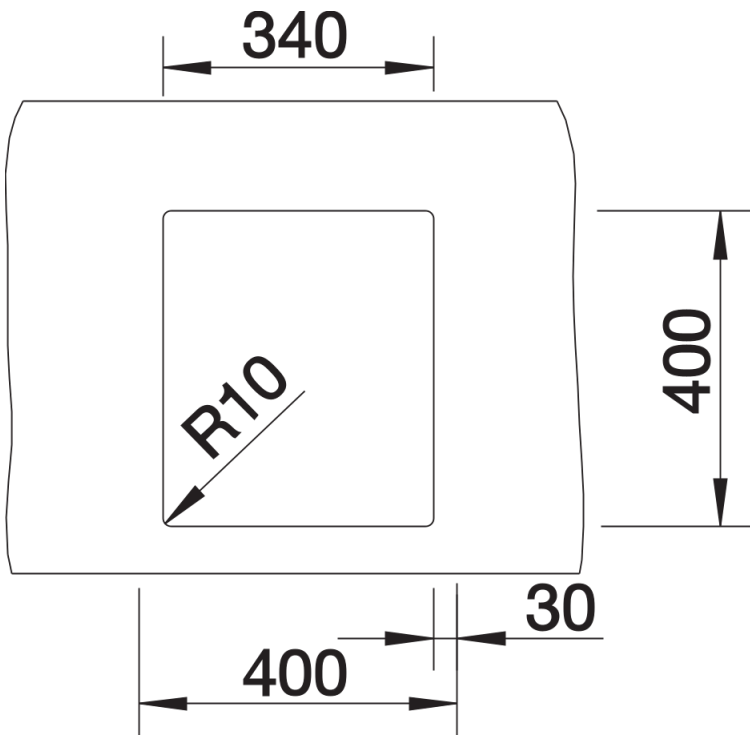

Planningsinformatie

- Technische opmerking: bestel afloopverbindingen voor combinaties van twee enkele spoelbakken afzonderlijk.

Inbegrepen bij levering

- afloopgarnituur met ruimtebesparende leiding
- 3 ½" InFino korfplug
- bevestigingsset

Details

Bovenaanzicht

Uitgesneden