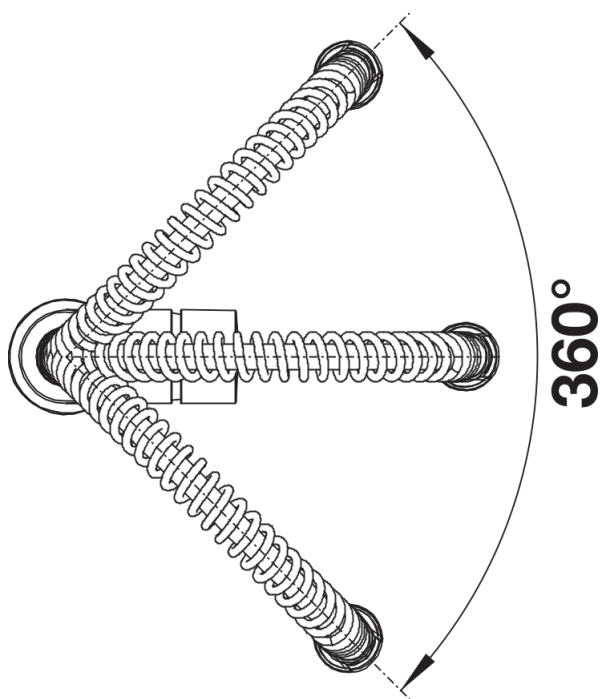

Technische productfiche CATRIS-S

Item nr. 521476

Voordelen

- Klassiek design in Semi-Profi uitvoering
- Flexibele sproeislang (veer in roestvrij staal)
- Eenvoudige plaatsing van de sproeislang in de houder
- Past bijzonder goed in combinatie met bovenkasten
- 2 straalsoorten: heldere en bruisstraal

Kleuren

Beschikbare kleuren
chrom

galvanic chrom

Inbegrepen bij levering

- 360° draaibare uitloop voor groter bereik
- Kraangat van \varnothing 35 mm vereist
- Met keramische schijfpatroon
- Gepatenteerde straalregelaar voor aanzienlijk minder kalkaanslag
- Sproeislang uit kunststof
- Metaal omwikkelde sproeislang
- Flexibele aansluitleidingen, 700 mm lang en $\frac{3}{8}$ " moer
- Stabilisatieplaat om de stabiliteit van de kraan te verhogen bij montage op roestvrijstalen spoelbakken
- Met terugslagklep en dus beveiligd tegen terugslag conform EN 1717

Details

Draaibereik