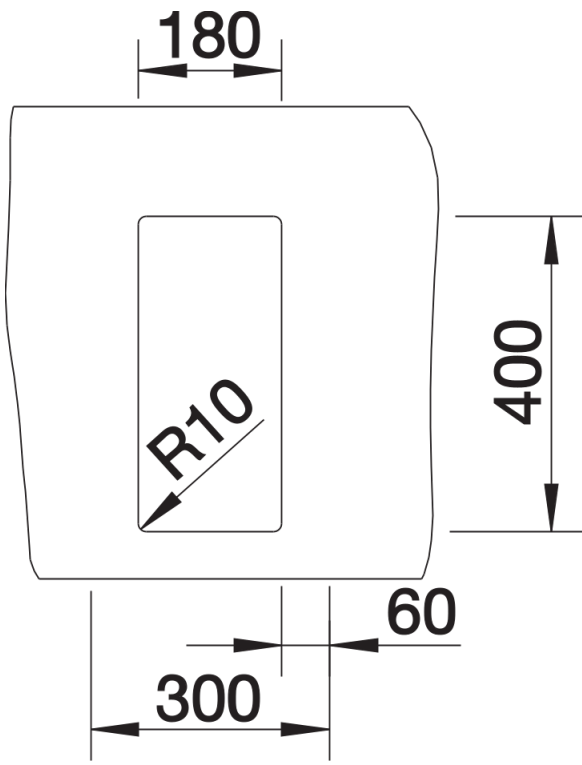

Planningsinformatie

- Technische opmerking: bestel afloopverbindingen voor combinaties van twee enkele spoelbakken afzonderlijk.

Inbegrepen bij levering

- afloopgarnituur met ruimtebesparende leiding
- 3 ½" InFino korfplug
- bevestigingsset

Details

Bovenaanzicht

Uitgesneden