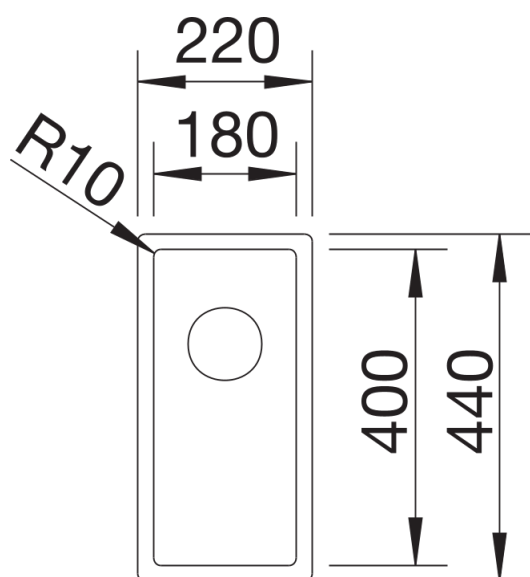

Technische productfiche CLARON 180-U

Item nr. 521565

Voordelen

- Puur en elegant design
- Een opvallende hoekradius van 10 mm voor meer design - zonder in te boeten aan functionele voordelen
- Groot bakvolume dankzij extra diepe bak en opvallend kleine radii
- InFino afloopsysteem – elegant geïntegreerd en onderhoudsvriendelijk

Planningsinformatie

- Technische opmerking: bestel afloopverbindingen voor combinaties van twee enkele spoelbakken afzonderlijk.

Inbegrepen bij levering

- afloopgarnituur met ruimtebesparende leiding
- 3 ½" InFino korfplug
- bevestigingsset

Details

Bovenaanzicht

Uitgesneden