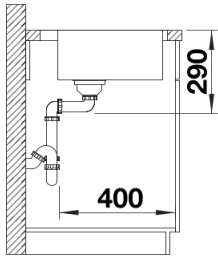

Inbegrepen bij levering

- afloopgarnituur met ruimtebesparende leiding
- 3 ½" InFino korfplug met afloopbediening (PushControl)
- bevestigingsset

Details

Bovenaanzicht

Uitgesneden

Vooranzicht

Zijaanzicht