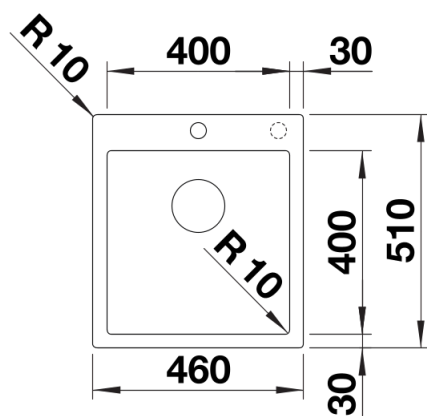

Technische productfiche CLARON 400-IF/A

Item nr. 521632

Voordelen

- Puur en elegant design
- Een opvallende hoekradius van 10 mm voor meer design - zonder in te boeten aan functionele voordelen
- InFino afloopsysteem met de vlakke en intuïtieve PushControl afloopbediening
- Vlakke IF-rand
- Grote stabiliteit van de kraanrichel dankzij een doorgedreven stabiliseringstechniek

Inbegrepen bij levering

- afloopgarnituur met ruimtebesparende leiding
- 3 ½" InFino korfplug met afloopbediening (PushControl)
- bevestigingsset

Details

Bovenaanzicht

Uitgesneden

Vooranzicht

Zijaanzicht