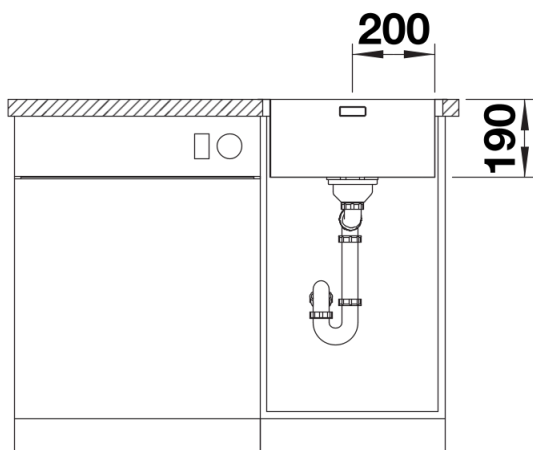

Inbegrepen bij levering

- afloopgarnituur met ruimtebesparende leiding
- 3 ½" InFino korfplug met afloopbediening (PushControl)
- bevestigingsset

Details

Bovenaanzicht

Uitgesneden

Vooranzicht

Zijaanzicht