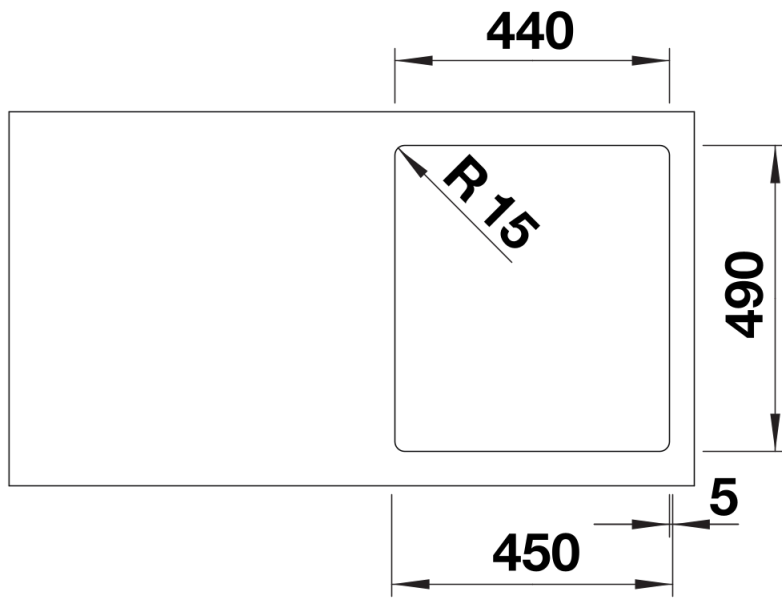

Technische productfiche CLARON 400-IF/A

Item nr. 521632

Voordelen

- Puur en elegant design
- Een opvallende hoekradius van 10 mm voor meer design - zonder in te boeten aan functionele voordelen
- InFino afloopsysteem met de vlakke en intuïtieve PushControl afloopbediening
- Vlakke IF-rand
- Grote stabiliteit van de kraanrichel dankzij een doorgedreven stabiliseringstechniek

Inbegrepen bij levering

- afloopgarnituur met ruimtebesparende leiding
- 3 ½" InFino korfplug met afloopbediening (PushControl)
- bevestigingsset

Details

Bovenaanzicht

Uitgesneden

Vooranzicht

Zijaanzicht