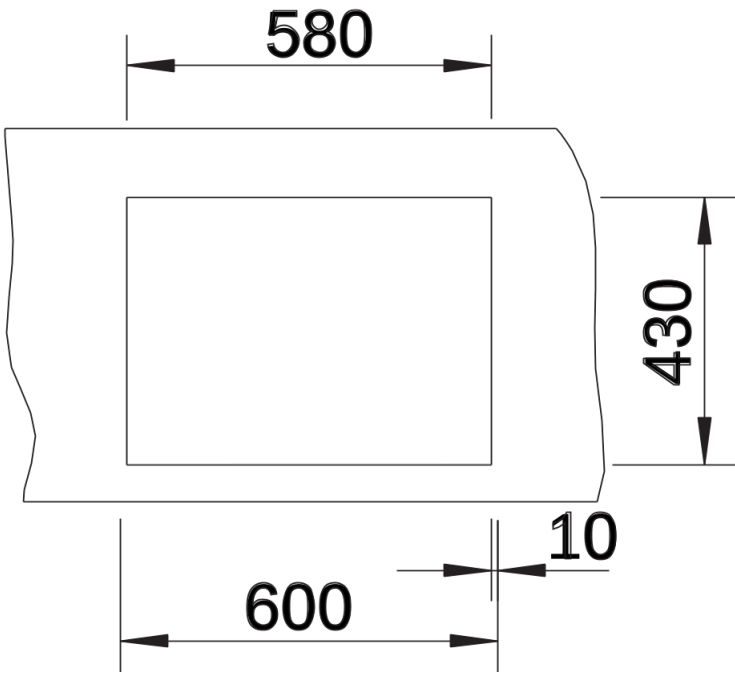

## Inbegrepen bij levering

---

- afloopgarnituur met ruimtebesparende leiding
- 3 ½" InFino korfplug
- bevestigingsset

## Details

---

Bovenaanzicht

Uitgesneden