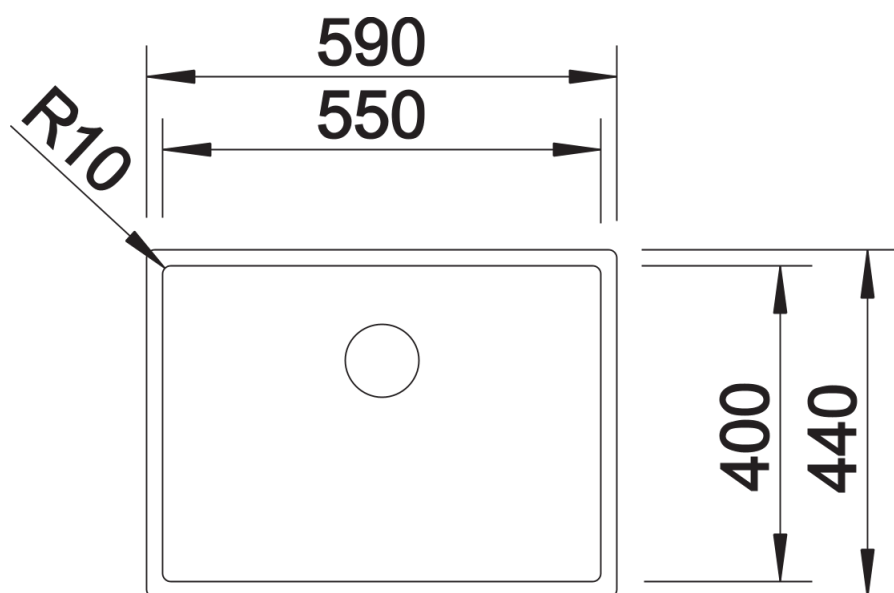

Technische productfiche CLARON 550-IF

Item nr. 521578

Voordelen

- Puur en elegant design
- Een opvallende hoekradius van 10 mm voor meer design - zonder in te boeten aan functionele voordelen
- Ruime bak
- Groot bakvolume dankzij extra diepe bak en de kleinst mogelijke radius
- Vlakke IF-rand
- InFino afloopsysteem – elegant geïntegreerd en onderhoudsvriendelijk

Planningsinformatie

- Opmerking: bij installatie van een keukenkraan, afloopbediening of afwasmiddeldispenser in een laminaat werkblad heeft u een flexibele afdichtband nodig, art.nr. 120 055.

Inbegrepen bij levering

- afloopgarnituur met ruimtebesparende leiding
- 3 ½" InFino korfplug
- bevestigingsset

Details

Bovenaanzicht