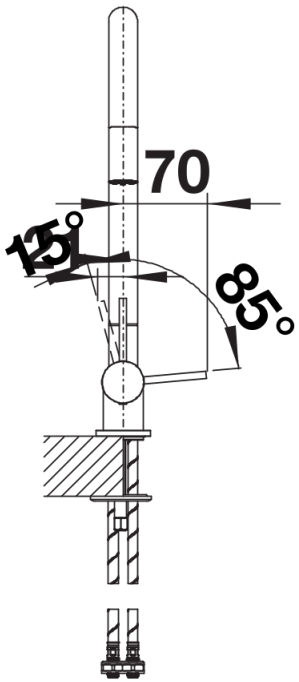

Technische productfiche CORESSA-F bedieningshendel links

Item nr. 521544

Voordelen

- Moderne mengkraan voor installatie voor een venster
- De mengkraan kan neergeklapt worden dankzij een gebruiksvriendelijk inklapsysteem
- Inklapsysteem met buffer en veiligheidssluiting
- De uitloop past in de spoelbak dankzij de afmetingen van de kraan
- Bedieningshendel aan de zijkant, keuze uit links of rechts
- Hoge uitloop voor het eenvoudig vullen van kookpotten en -pannen
- Minimale afstand tussen spoeltafel en venstervleugel 6,5 cm

Kleuren

Beschikbare kleuren

chrom

galvanic chrom

Planningsinformatie

- Minimale afstand tussen spoeltafel en venstervleugel 6,5 cm.

Inbegrepen bij levering

- Uitloop 360° draaibaar
- Kraangat van Ø 35 mm vereist
- Cartouche met keramische schijven
- Flexibele aansluitlangen van 450 mm lang en met $\frac{3}{8}$ " moer voor eenvoudige montage
- Gepatenteerde straalbreker/sproeier voor verminderde kalkaanslag
- Stabilisatieplaat voor betere standvastigheid van de kraan op roestvrij stalen spoeltafels
- LGA-goedgekeurd
- DVGW-goedgekeurd

Details

Draaibereik

Zijaanzicht