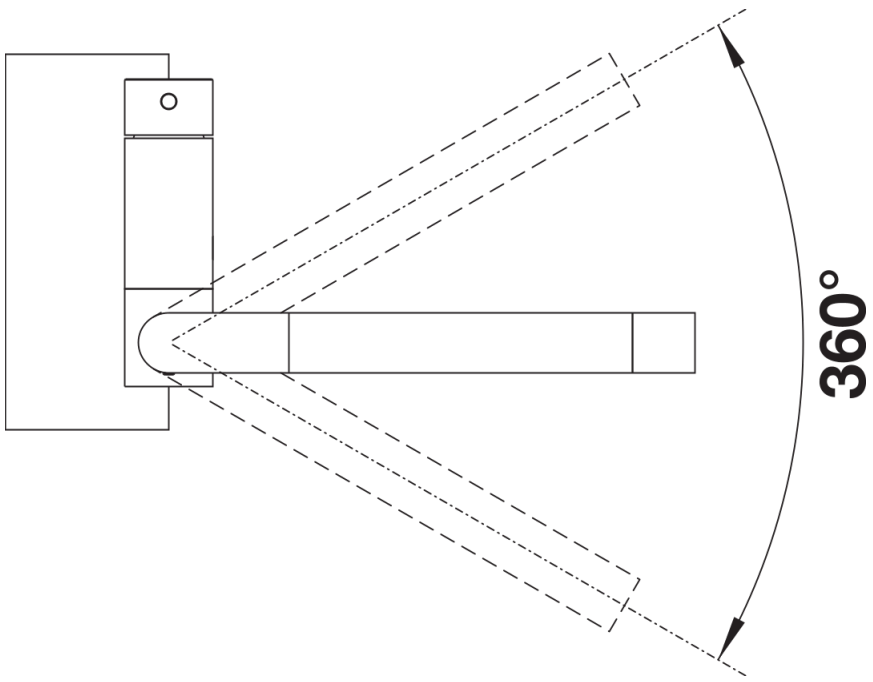

Technische productfiche CORESSA-F bedieningshendel links

Item nr. 521544

Voordelen

- Moderne mengkraan voor installatie voor een venster
- De mengkraan kan neergeklapt worden dankzij een gebruiksvriendelijk inklapsysteem
- Inklapsysteem met buffer en veiligheidssluiting
- De uitloop past in de spoelbak dankzij de afmetingen van de kraan
- Bedieningshendel aan de zijkant, keuze uit links of rechts
- Hoge uitloop voor het eenvoudig vullen van kookpotten en -pannen
- Minimale afstand tussen spoeltafel en venstervleugel 6,5 cm

Kleuren

Beschikbare kleuren

chrom

galvanic chrom

Planningsinformatie

- Minimale afstand tussen spoeltafel en venstervleugel 6,5 cm.

Inbegrepen bij levering

- Uitloop 360° draaibaar
- Kraangat van Ø 35 mm vereist
- Cartouche met keramische schijven
- Flexibele aansluitlangen van 450 mm lang en met $\frac{3}{8}$ " moer voor eenvoudige montage
- Gepatenteerde straalbreker/sproeier voor verminderde kalkaanslag
- Stabilisatieplaat voor betere standvastigheid van de kraan op roestvrij stalen spoeltafels
- LGA-goedgekeurd
- DVGW-goedgekeurd

Details

Draaibereik

Zijaanzicht