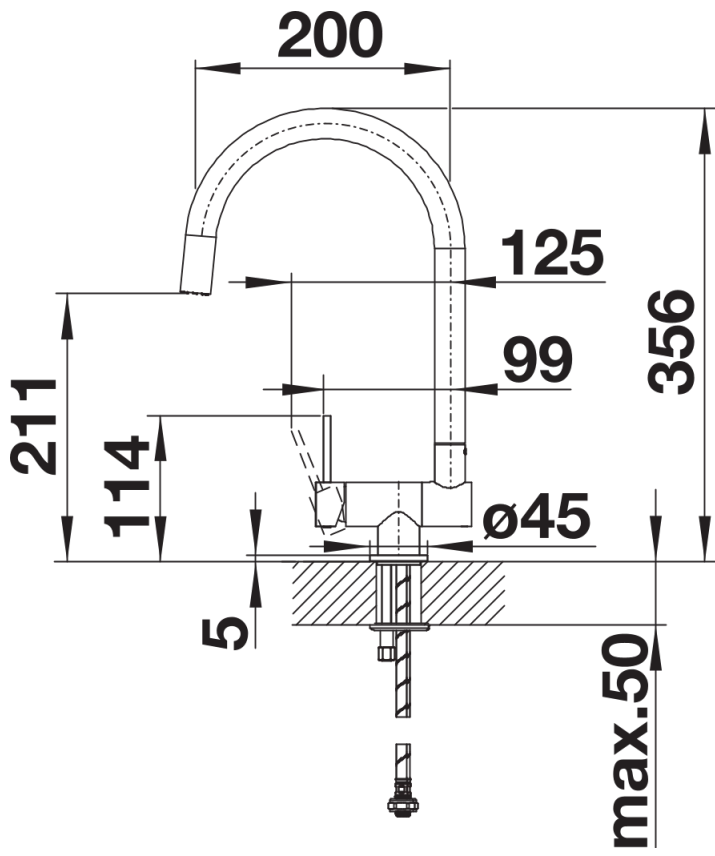

Technische productfiche CORESSA-F bedieningshendel links

Item nr. 521544

Voordelen

- Moderne mengkraan voor installatie voor een venster
- De mengkraan kan neergeklapt worden dankzij een gebruiksvriendelijk inklapsysteem
- Inklapsysteem met buffer en veiligheidssluiting
- De uitloop past in de spoelbak dankzij de afmetingen van de kraan
- Bedieningshendel aan de zijkant, keuze uit links of rechts
- Hoge uitloop voor het eenvoudig vullen van kookpotten en -pannen
- Minimale afstand tussen spoeltafel en venstervleugel 6,5 cm

Kleuren

Beschikbare kleuren

chrom

galvanic chrom

Planningsinformatie

- Minimale afstand tussen spoeltafel en venstervleugel 6,5 cm.

Inbegrepen bij levering

- Uitloop 360° draaibaar
- Kraangat van Ø 35 mm vereist
- Cartouche met keramische schijven
- Flexibele aansluitlangen van 450 mm lang en met $\frac{3}{8}$ " moer voor eenvoudige montage
- Gepatenteerde straalbreker/sproeier voor verminderde kalkaanslag
- Stabilisatieplaat voor betere standvastigheid van de kraan op roestvrij stalen spoeltafels
- LGA-goedgekeurd
- DVGW-goedgekeurd

Details

Draaibereik

Zijaanzicht