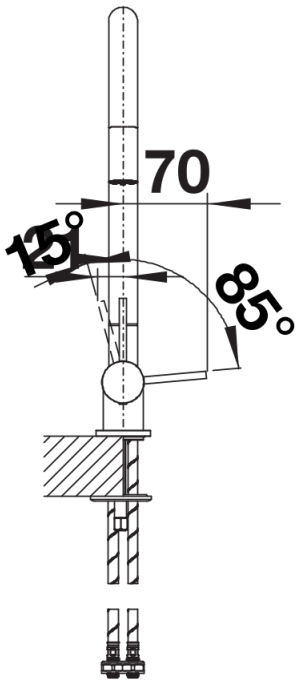

Technische productfiche CORESSA-F bedieningshendel links

Item nr. 521544

Voordelen

- Moderne mengkraan voor installatie voor een venster
- De mengkraan kan neergeklapt worden dankzij een gebruiksvriendelijk inklapsysteem
- Inklapsysteem met buffer en veiligheidssluiting
- De uitloop past in de spoelbak dankzij de afmetingen van de kraan
- Bedieningshendel aan de zijkant, keuze uit links of rechts
- Hoge uitloop voor het eenvoudig vullen van kookpotten en -pannen
- Minimale afstand tussen spoeltafel en venstervleugel 6,5 cm

Kleuren

Beschikbare kleuren
chrom

galvanic chrom

Planningsinformatie

- Minimale afstand tussen spoeltafel en venstervleugel 6,5 cm.

Inbegrepen bij levering

- 360° draaibare uitloop voor groter bereik
- Kraangat van Ø 35 mm vereist
- Met keramische schijfpatroon
- Gepantenteerde straalregelaar voor aanzienlijk minder kalkaanslag
- Flexibele aansluitleidingen, 500 mm lang en 3/8" moer
- Stabilisatieplaat om de stabiliteit van de kraan te verhogen bij montage op roestvrijstalen spoelbakken

Details

Draaibereik

Zijaanzicht