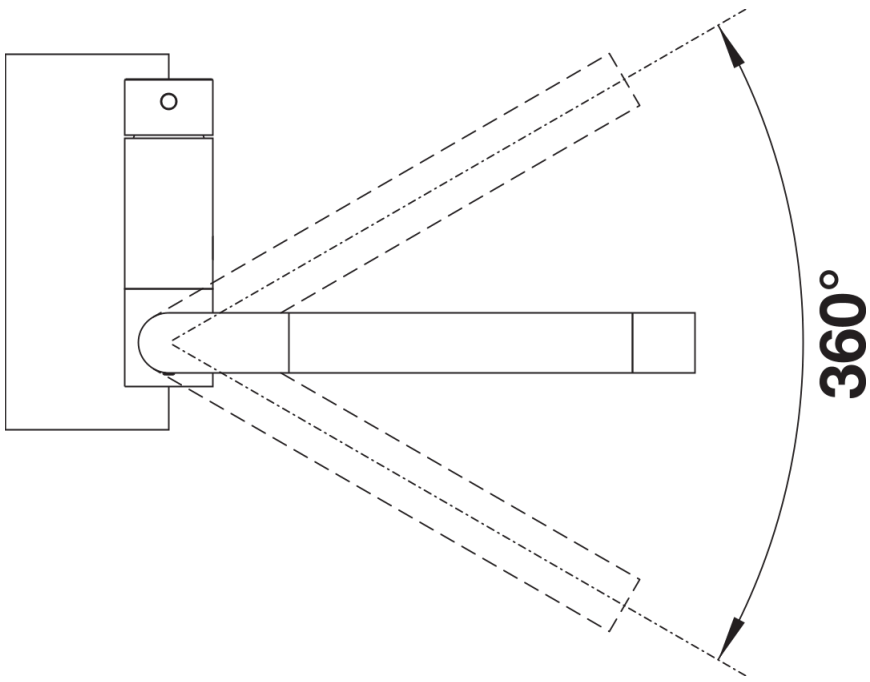

Technische productfiche CORESSA-F bedieningshendel links

Item nr. 521544

Voordelen

- Moderne mengkraan voor installatie voor een venster
- De mengkraan kan neergeklapt worden dankzij een gebruiksvriendelijk inklapsysteem
- Inklapsysteem met buffer en veiligheidssluiting
- De uitloop past in de spoelbak dankzij de afmetingen van de kraan
- Bedieningshendel aan de zijkant, keuze uit links of rechts
- Hoge uitloop voor het eenvoudig vullen van kookpotten en -pannen
- Minimale afstand tussen spoeltafel en venstervleugel 6,5 cm

Kleuren

Beschikbare kleuren
chrom

galvanic chrom

Planningsinformatie

- Minimale afstand tussen spoeltafel en venstervleugel 6,5 cm.

Inbegrepen bij levering

- 360° draaibare uitloop voor groter bereik
- Kraangat van Ø 35 mm vereist
- Met keramische schijfpatroon
- Gepantenteerde straalregelaar voor aanzienlijk minder kalkaanslag
- Flexibele aansluitleidingen, 500 mm lang en 3/8" moer
- Stabilisatieplaat om de stabiliteit van de kraan te verhogen bij montage op roestvrijstalen spoelbakken

Details

Draaibereik

Zijaanzicht