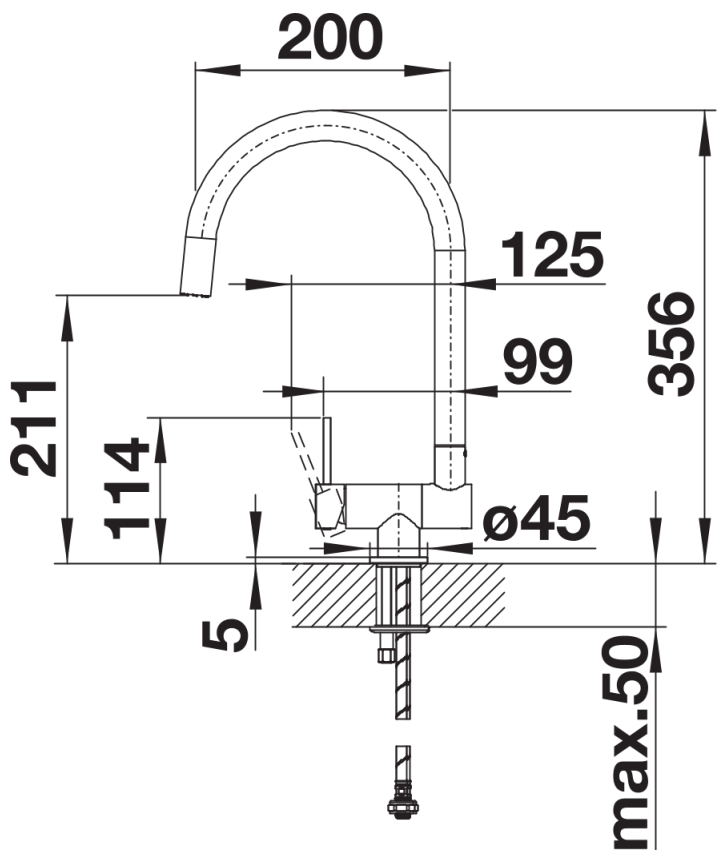

Technische productfiche CORESSA-F bedieningshendel links

Item nr. 521544

Voordelen

- Moderne mengkraan voor installatie voor een venster
- De mengkraan kan neergeklapt worden dankzij een gebruiksvriendelijk inklapsysteem
- Inklapsysteem met buffer en veiligheidssluiting
- De uitloop past in de spoelbak dankzij de afmetingen van de kraan
- Bedieningshendel aan de zijkant, keuze uit links of rechts
- Hoge uitloop voor het eenvoudig vullen van kookpotten en -pannen
- Minimale afstand tussen spoeltafel en venstervleugel 6,5 cm

Kleuren

Beschikbare kleuren
chrom

galvanic chrom

Planningsinformatie

- Minimale afstand tussen spoeltafel en venstervleugel 6,5 cm.

Inbegrepen bij levering

- 360° draaibare uitloop voor groter bereik
- Kraangat van Ø 35 mm vereist
- Met keramische schijfpatroon
- Gepantenteerde straalregelaar voor aanzienlijk minder kalkaanslag
- Flexibele aansluitleidingen, 500 mm lang en 3/8" moer
- Stabilisatieplaat om de stabiliteit van de kraan te verhogen bij montage op roestvrijstalen spoelbakken

Details

Draaibereik

Zijaanzicht