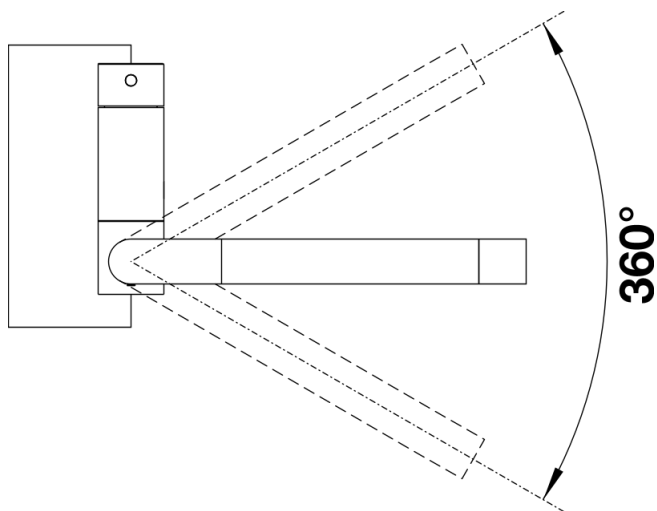

Technische productfiche CORESSA-F bedieningshendel links

Item nr. 521544

Voordelen

- Moderne mengkraan voor installatie voor een venster
- De mengkraan kan neergeklapt worden dankzij een gebruiksvriendelijk inklapsysteem
- Inklapsysteem met buffer en veiligheidssluiting
- De uitloop past perfect in de spoelbak dankzij de optimale installatiehoogte
- Bedieningshendel aan de zijkant, keuze uit links of rechts
- Hoge uitloop voor het eenvoudig vullen van kookpotten en -pannen

Kleuren

Beschikbare kleuren

chrom

galvanic chrom

Planningsinformatie

- Minimale afstand tussen spoeltafel en venstervleugel 6,5 cm.

Inbegrepen bij levering

- Uitloop 360° draaibaar
- Kraangat van \varnothing 35 mm vereist
- Cartouche met keramische schijven
- Flexibele aansluitslangen van 450 mm lang en met $\frac{3}{8}$ " moer voor eenvoudige montage
- Gepatenteerde straalbreker/sproeier voor verminderde kalkaanslag
- Stabilisatieplaat voor betere standvastigheid van de kraan op roestvrij stalen spoeltafels
- LGA Certificaat
- DVGW Certificaat

Details

Draaibereik

Zijaanzicht