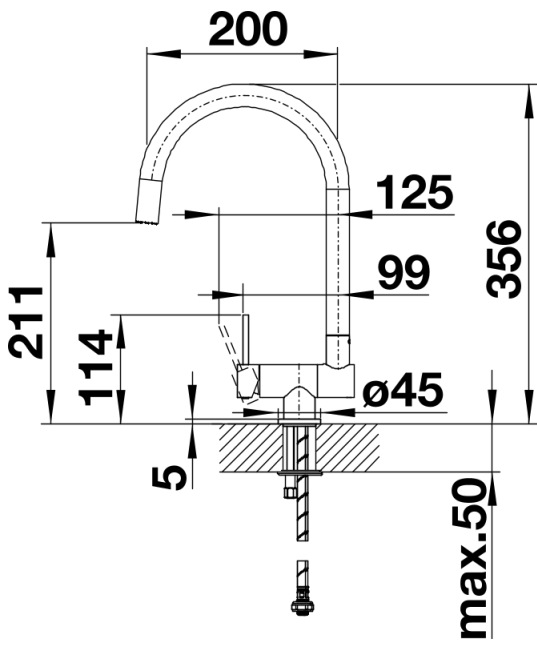

Kleuren

Beschikbare kleuren

chrom

galvanic chrom

Planningsinformatie

- Minimale afstand tussen spoeltafel en venstervleugel 6,5 cm.

Inbegrepen bij levering

- Uitloop 360° draaibaar
- Kraangat van \varnothing 35 mm vereist
- Cartouche met keramische schijven
- Flexibele aansluitslangen van 450 mm lang en met $\frac{3}{8}$ " moer voor eenvoudige montage
- Gepatenteerde straalbreker/sproeier voor verminderde kalkaanslag
- Stabilisatieplaat voor betere standvastigheid van de kraan op roestvrij stalen spoeltafels
- LGA Certificaat
- DVGW Certificaat

Details

Draaibereik

Zijaanzicht