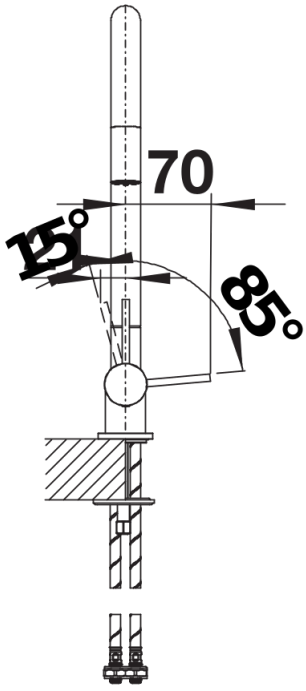

Technische productfiche CORESSA-F bedieningshendel links

Item nr. 521544

Voordelen

- Moderne mengkraan voor installatie voor een venster
- De mengkraan kan neergeklapt worden dankzij een gebruiksvriendelijk inklapsysteem
- Inklapsysteem met buffer en veiligheidssluiting
- De uitloop past perfect in de spoelbak dankzij de optimale installatiehoogte
- Bedieningshendel aan de zijkant, keuze uit links of rechts
- Hoge uitloop voor het eenvoudig vullen van kookpotten en -pannen

Kleuren

Beschikbare kleuren

chrom

galvanic chrom

Planningsinformatie

- Minimale afstand tussen spoeltafel en venstervleugel 6,5 cm.

Inbegrepen bij levering

- Uitloop 360° draaibaar
- Kraangat van \varnothing 35 mm vereist
- Cartouche met keramische schijven
- Flexibele aansluitslangen van 450 mm lang en met $\frac{3}{8}$ " moer voor eenvoudige montage
- Gepatenteerde straalbreker/sproeier voor verminderde kalkaanslag
- Stabilisatieplaat voor betere standvastigheid van de kraan op roestvrij stalen spoeltafels
- LGA Certificaat
- DVGW Certificaat

Details

Draaibereik

Zijaanzicht