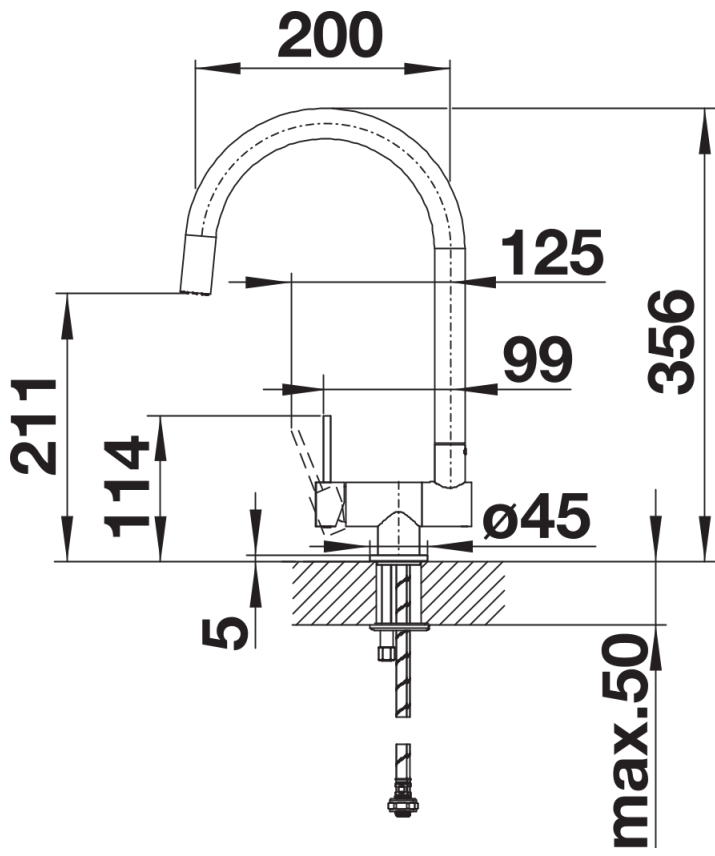

Technische productfiche CORESSA-F bedieningshendel rechts

Item nr. 521543

Voordelen

- Moderne mengkraan voor installatie voor een venster
- De mengkraan kan neergeklapt worden dankzij een gebruiksvriendelijk inklapsysteem
- Inklapsysteem met buffer en veiligheidssluiting
- De uitloop past in de spoelbak dankzij de afmetingen van de kraan
- Bedieningshendel aan de zijkant, keuze uit links of rechts
- Hoge uitloop voor het eenvoudig vullen van kookpotten en -pannen
- Minimale afstand tussen spoeltafel en venstervleugel 6,5 cm

Kleuren

Beschikbare kleuren

chrom

galvanic chrom

Planningsinformatie

- Minimale afstand tussen spoeltafel en venstervleugel 6,5 cm.

Inbegrepen bij levering

- Uitloop 360° draaibaar
- Kraangat van Ø 35 mm vereist
- Cartouche met keramische schijven
- Flexibele aansluitlangen van 450 mm lang en met $\frac{3}{8}$ " moer voor eenvoudige montage
- Gepatenteerde straalbreker/sproeier voor verminderde kalkaanslag
- Stabilisatieplaat voor betere standvastigheid van de kraan op roestvrij stalen spoeltafels
- LGA-goedgekeurd
- DVGW-goedgekeurd

Details

Draaibereik

Zijaanzicht