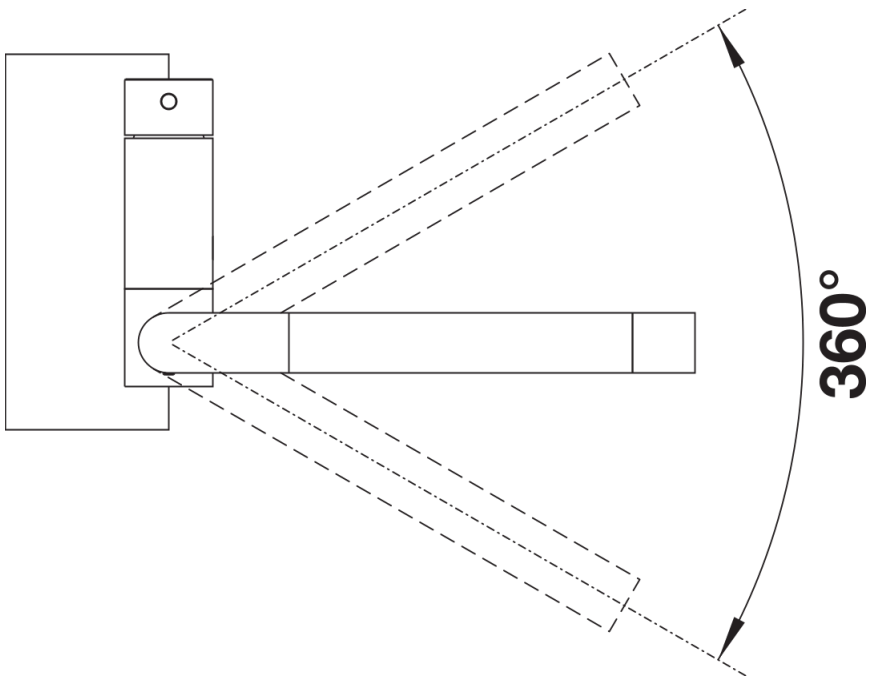

Technische productfiche CORESSA-F bedieningshendel rechts

Item nr. 521543

Voordelen

- Moderne mengkraan voor installatie voor een venster
- De mengkraan kan neergeklapt worden dankzij een gebruiksvriendelijk inklapsysteem
- Inklapsysteem met buffer en veiligheidssluiting
- De uitloop past in de spoelbak dankzij de afmetingen van de kraan
- Bedieningshendel aan de zijkant, keuze uit links of rechts
- Hoge uitloop voor het eenvoudig vullen van kookpotten en -pannen
- Minimale afstand tussen spoeltafel en venstervleugel 6,5 cm

Kleuren

Beschikbare kleuren

chrom

galvanic chrom

Planningsinformatie

- Minimale afstand tussen spoeltafel en venstervleugel 6,5 cm.

Inbegrepen bij levering

- Uitloop 360° draaibaar
- Kraangat van Ø 35 mm vereist
- Cartouche met keramische schijven
- Flexibele aansluitlangen van 450 mm lang en met $\frac{3}{8}$ " moer voor eenvoudige montage
- Gepatenteerde straalbreker/sproeier voor verminderde kalkaanslag
- Stabilisatieplaat voor betere standvastigheid van de kraan op roestvrij stalen spoeltafels
- LGA-goedgekeurd
- DVGW-goedgekeurd

Details

Draaibereik

Zijaanzicht