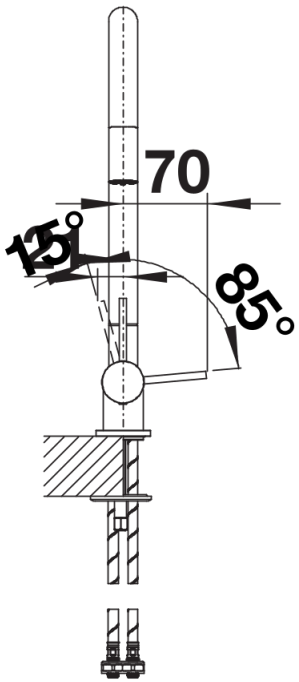

Technische productfiche CORESSA-F bedieningshendel rechts

Item nr. 521543

Voordelen

- Moderne mengkraan voor installatie voor een venster
- De mengkraan kan neergeklapt worden dankzij een gebruiksvriendelijk inklapsysteem
- Inklapsysteem met buffer en veiligheidssluiting
- De uitloop past in de spoelbak dankzij de afmetingen van de kraan
- Bedieningshendel aan de zijkant, keuze uit links of rechts
- Hoge uitloop voor het eenvoudig vullen van kookpotten en -pannen
- Minimale afstand tussen spoeltafel en venstervleugel 6,5 cm

Kleuren

Beschikbare kleuren

chrom

galvanic chrom

Planningsinformatie

- Minimale afstand tussen spoeltafel en venstervleugel 6,5 cm.

Inbegrepen bij levering

- Uitloop 360° draaibaar
- Kraangat van Ø 35 mm vereist
- Cartouche met keramische schijven
- Flexibele aansluitlangen van 450 mm lang en met $\frac{3}{8}$ " moer voor eenvoudige montage
- Gepatenteerde straalbreker/sproeier voor verminderde kalkaanslag
- Stabilisatieplaat voor betere standvastigheid van de kraan op roestvrij stalen spoeltafels
- LGA-goedgekeurd
- DVGW-goedgekeurd

Details

Draaibereik

Zijaanzicht