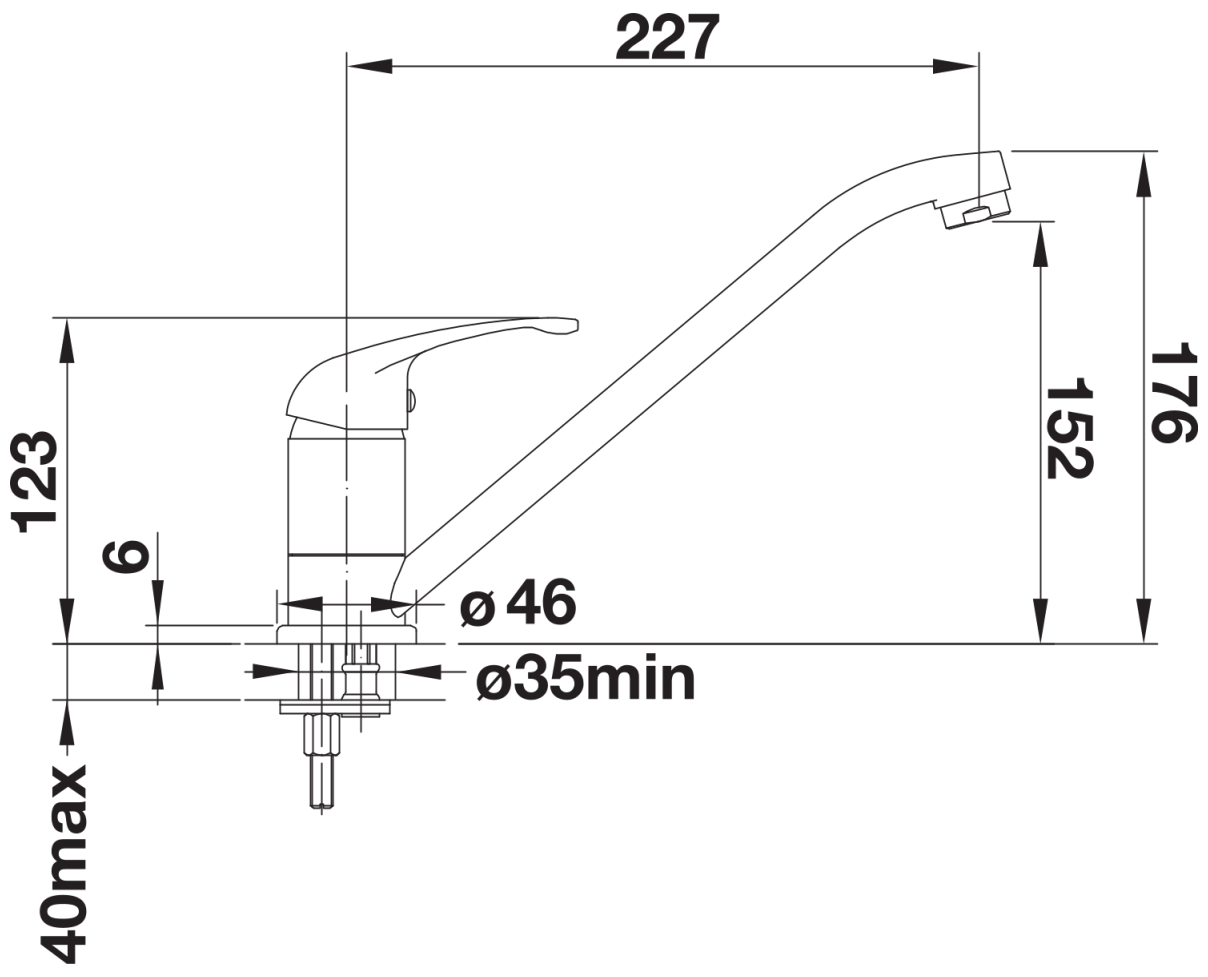

## Inbegrepen bij levering

---

- Uitloop 360° draaibaar
- Kraangat van Ø 35 mm vereist
- Cartouche met keramische schijven
- Flexibele aansluitslangen van 500 mm lang en met 3/8" moer voor eenvoudige montage
- LGA-goedgekeurd

## Details

---

Draaibereik

Zijaanzicht