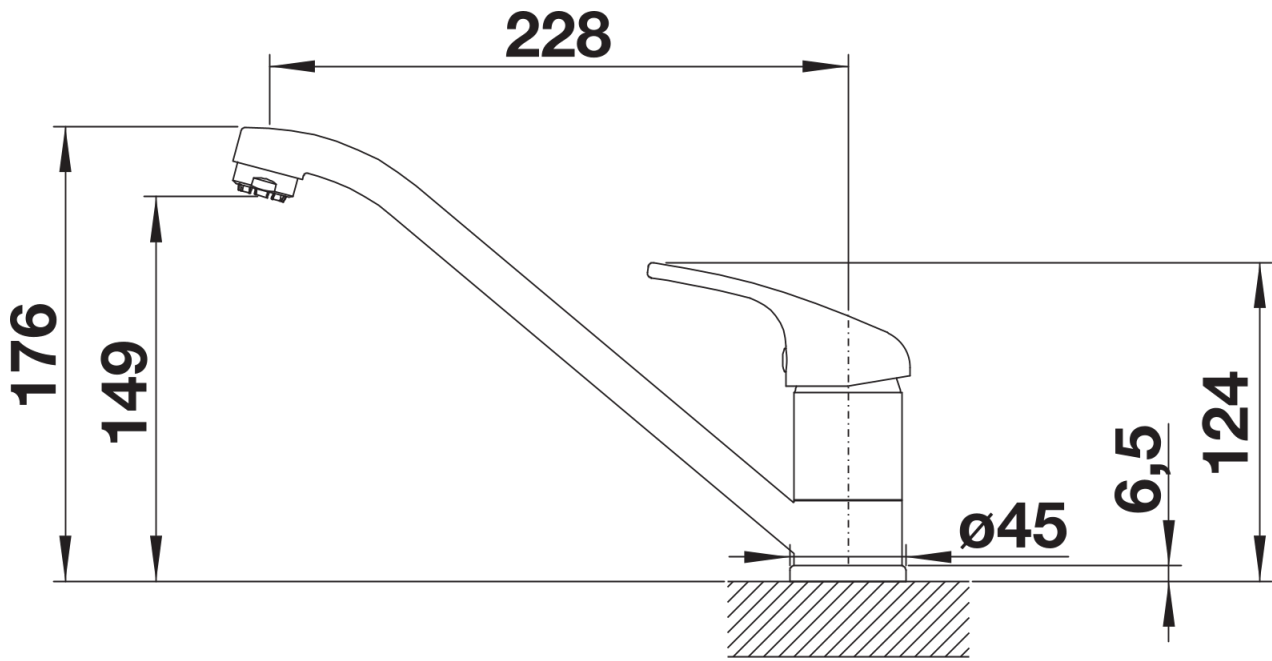

Beschikbare kleuren
chrom

galvanic chrom

Inbegrepen bij levering

- Uitloop 360° draaibaar
- Kraangat van \varnothing 35 mm vereist
- Cartouche met keramische schijven
- Flexibele aansluitslangen van 500 mm lang en met $\frac{3}{8}$ " moer voor eenvoudige montage

Details

Draaibereik

Zijaanzicht