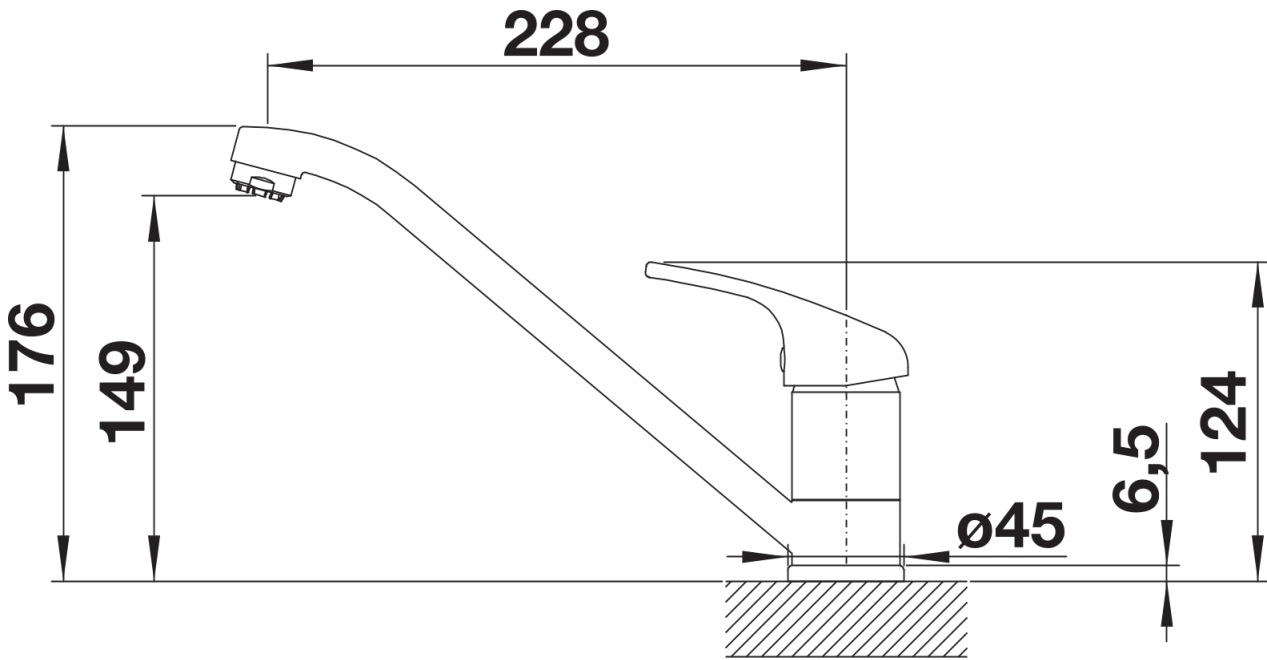

Inbegrepen bij levering

- 360° draaibare uitloop voor groter bereik
- Kraangat van Ø 35 mm vereist
- Met keramische schijfpatroon
- Flexibele aansluitleidingen, 500 mm lang en $\frac{3}{8}$ " moer

Details

Draaibereik

Zijaanzicht