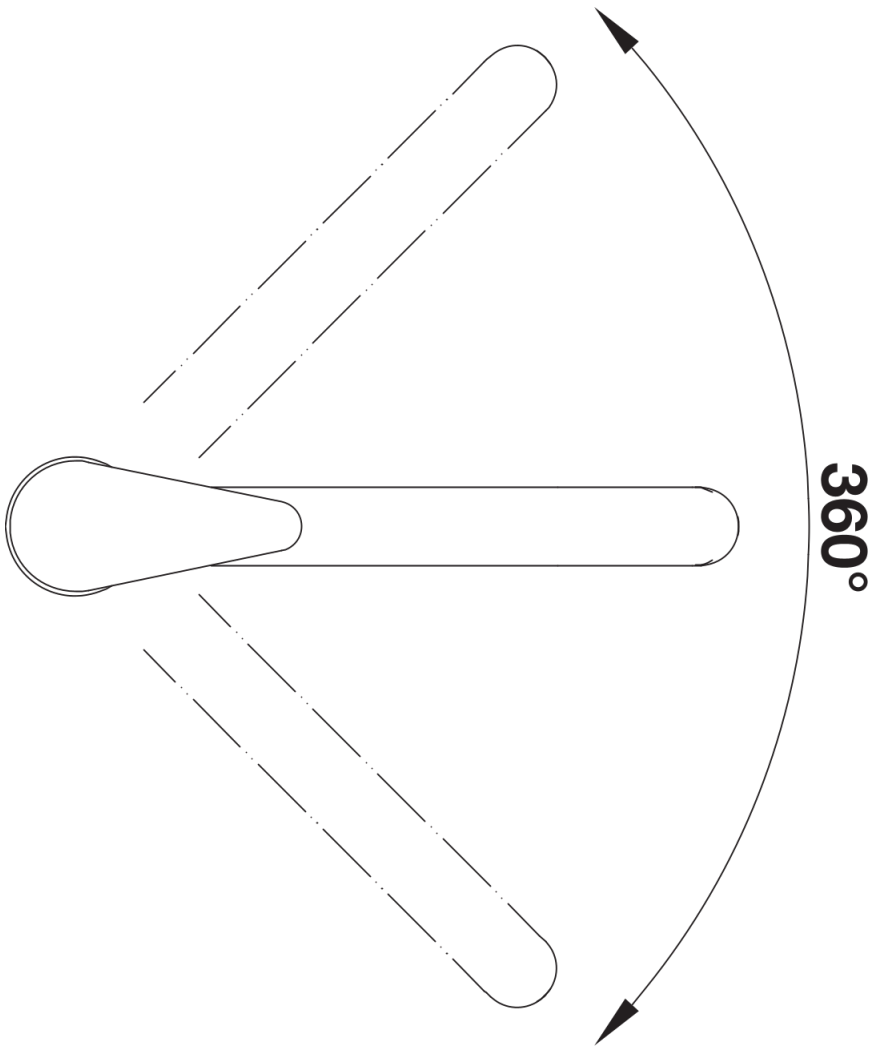

Technische productfiche DARAS

Item nr. 526152

Voordelen

- Tijdloze klassieke mengkraan
- Hoge, lange uitloop
- Instapmodel
- Geschikt voor kleine spoel tafels
- Uitloop 360° draaibaar voor groter bereik
- Kleurversie afgestemd op gekleurde SILGRANIT spoel tafels en spoelbakken

Inbegrepen bij levering

- Uitloop 360° draaibaar
- Kraangat van Ø 35 mm vereist
- Cartouche met keramische schijven
- Flexibele aansluitslangen van 500 mm lang en met 3/8" moer voor eenvoudige montage
- LGA-goedgekeurd

Details

Draaibereik

Zijaanzicht