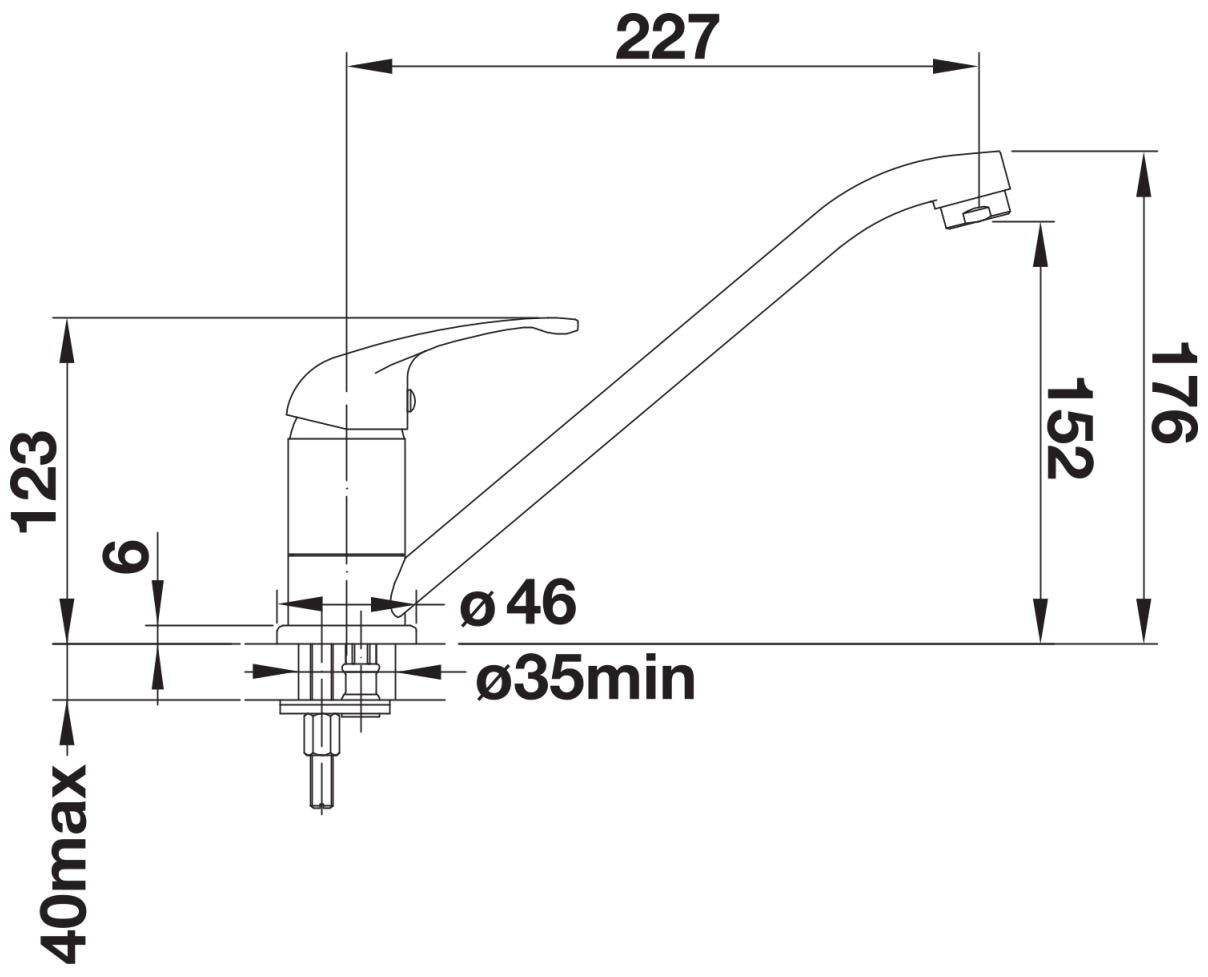

Technische productfiche DARAS

Item nr. 526152

Voordelen

- Tijdloze klassieke mengkraan
- Hoge, lange uitloop
- Instapmodel
- Geschikt voor kleine spoel tafels
- Uitloop 360° draaibaar voor groter bereik
- Kleurversie afgestemd op gekleurde SILGRANIT spoel tafels en spoelbakken

Inbegrepen bij levering

- Uitloop 360° draaibaar
- Kraangat van Ø 35 mm vereist
- Cartouche met keramische schijven
- Flexibele aansluitslangen van 500 mm lang en met 3/8" moer voor eenvoudige montage
- LGA-goedgekeurd

Details

Draaibereik

Zijaanzicht