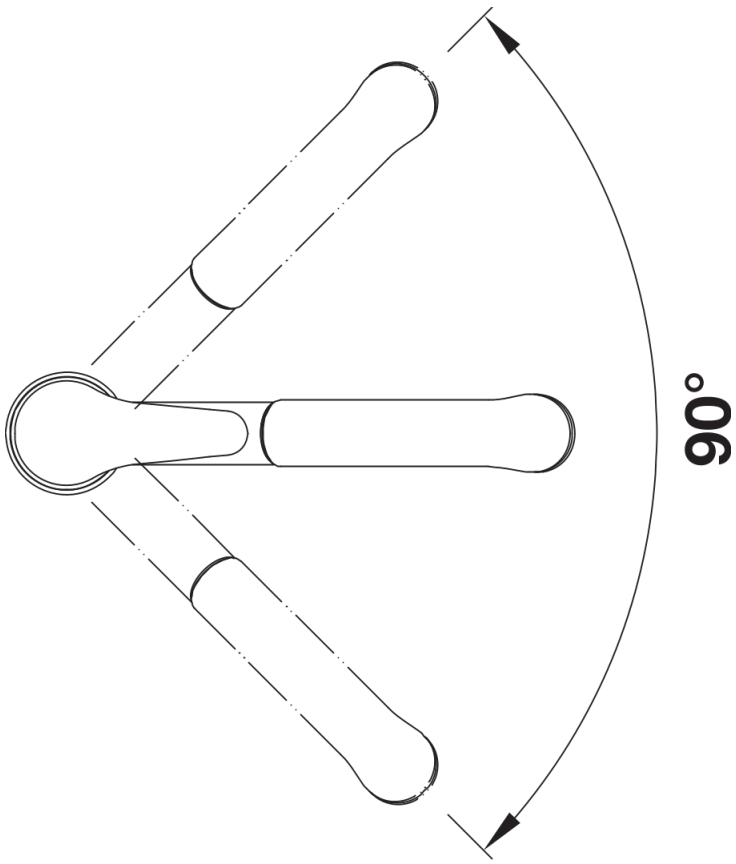

Technische productfiche DARAS-S

Item nr. 517732

Voordelen

- Tijdloze klassieke mengkraan
- Hoge, lange uitloop
- Instapmodel
- Met uittrekbare sproeikop
- Geschikt voor kleine spoeltafels
- Kleurversie afgestemd op gekleurde SILGRANIT spoeltafels en spoelbakken

- 90° draaibare uitloop
- Kraangat van Ø 35 mm vereist
- Met keramische schijfpatroon
- Gepatenteerde straalregelaar voor aanzienlijk minder kalkaanslag
- Sproeislang uit kunststof
- Nylon omwikkelde sproeislang
- Sproeislanggewicht voor soepel terugleiden
- Flexibele aansluitleidingen, 500 mm lang en 3/8" moer
- Met terugslagklep en dus beveiligd tegen terugslag conform EN 1717

Details

Draaibereik

Zijaanzicht