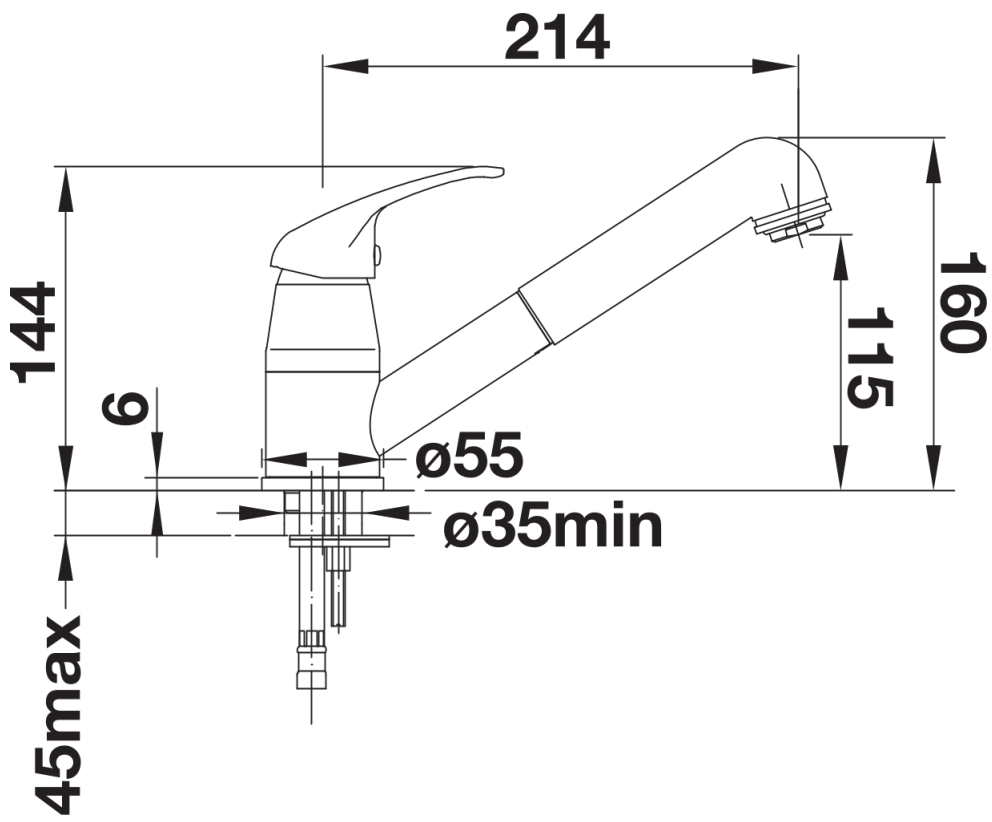

- 90° draaibare uitloop
- Kraangat van Ø 35 mm vereist
- Met keramische schijfpatroon
- Gepatenteerde straalregelaar voor aanzienlijk minder kalkaanslag
- Sproeislang uit kunststof
- Nylon omwikkelde sproeislang
- Sproeislanggewicht voor soepel terugleiden
- Flexibele aansluitleidingen, 500 mm lang en 3/8" moer
- Met terugslagklep en dus beveiligd tegen terugslag conform EN 1717

Details

Draaibereik

Zijaanzicht