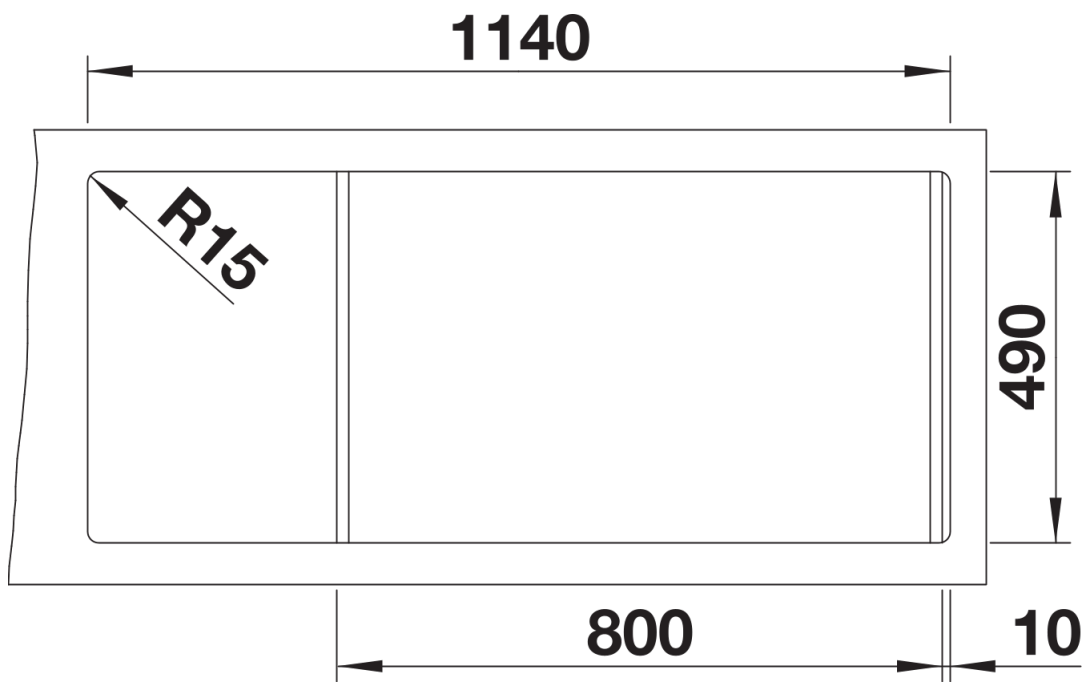

Uitgesneden