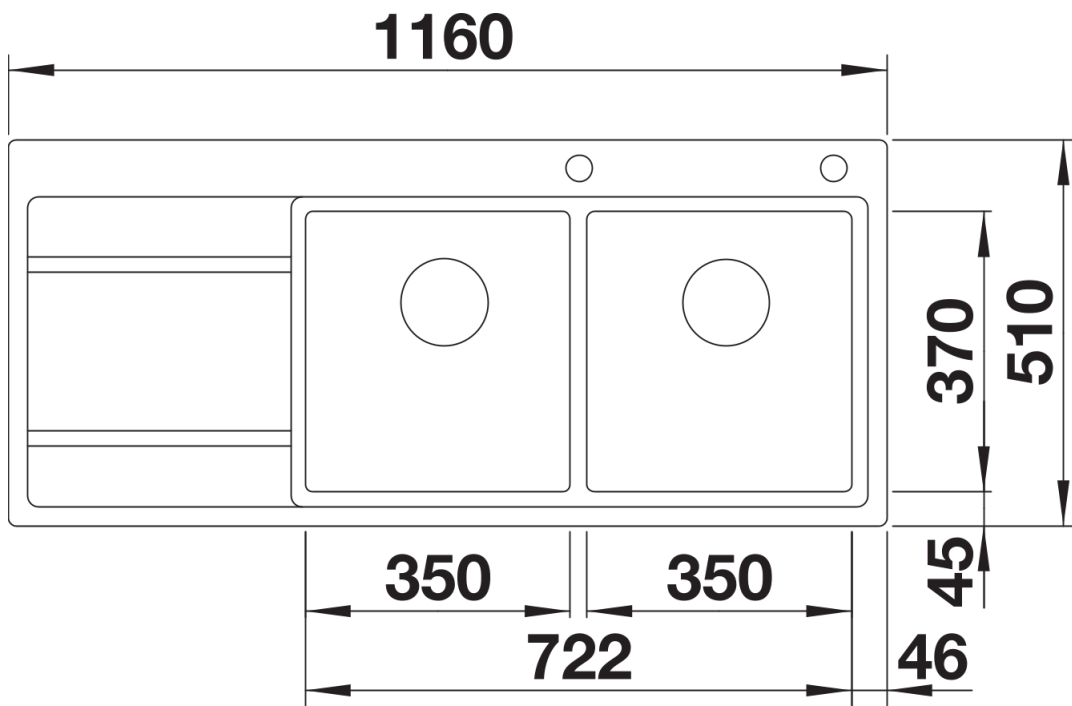

Technische productfiche DIVON II 8 S-IF

Item nr. 521664

Voordelen

- Spoeltafel met attractieve vorm en onweerstaanbare verschijning
- Passende geometrie
- Klare lijnen en een elegante hoekradius van 10 mm
- Praktische benutting van de capaciteit en oppervlakte van de spoelbak
- Productlijn voldoet aan de vereisten voor zo goed als elke keukenplanning
- Hoogwaardige afwerking met verdekte C-overflow overloop en BLANCO InFino afloopsysteem – elegant geïntegreerd en onderhoudsvriendelijk

Inbegrepen bij levering

- afloopgarnituur met ruimtebesparende leiding
- 2 x 3 ½" InFino korfplug met afloopbediening (draaiknop) voor 1 bak

Details

Bovenaanzicht

Uitgesneden

Vooraanzicht

Zijaanzicht