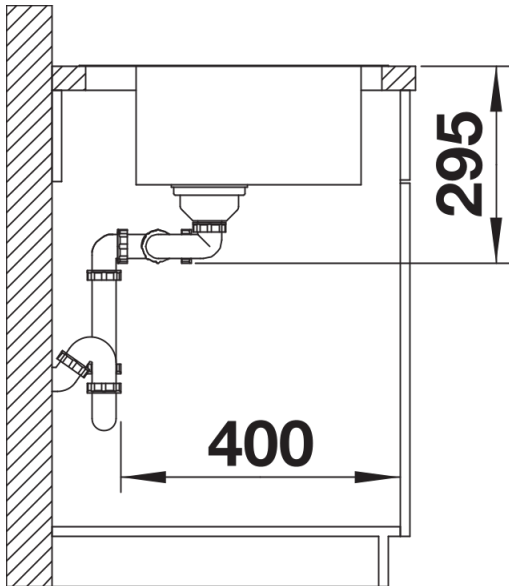

Inbegrepen bij levering

- afloopgarnituur met ruimtebesparende leiding
- 2 x 3 ½" InFino korfplug met afloopbediening (draaiknop) voor 1 bak

Details

Bovenaanzicht

Uitgesneden

Vooraanzicht

Zijaanzicht