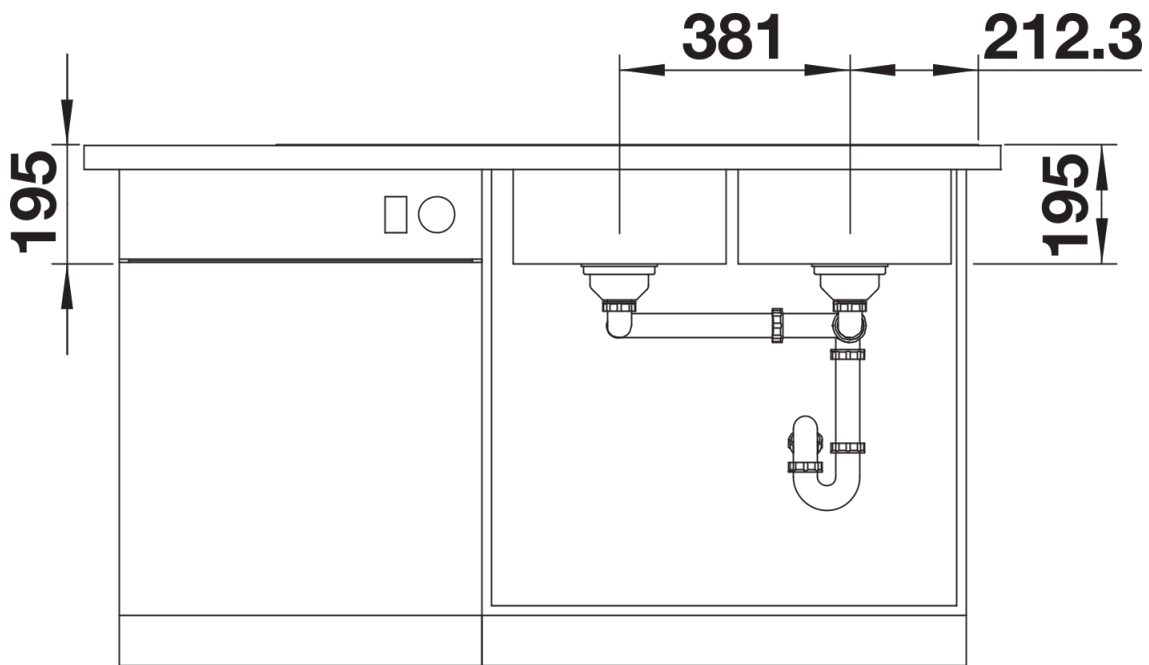

Inbegrepen bij levering

- afloopgarnituur met ruimtebesparende leiding
- 2 x 3 ½" InFino korfplug met afloopbediening (draaiknop) voor 1 bak

Details

Bovenaanzicht

Uitgesneden

Vooraanzicht

Zijaanzicht