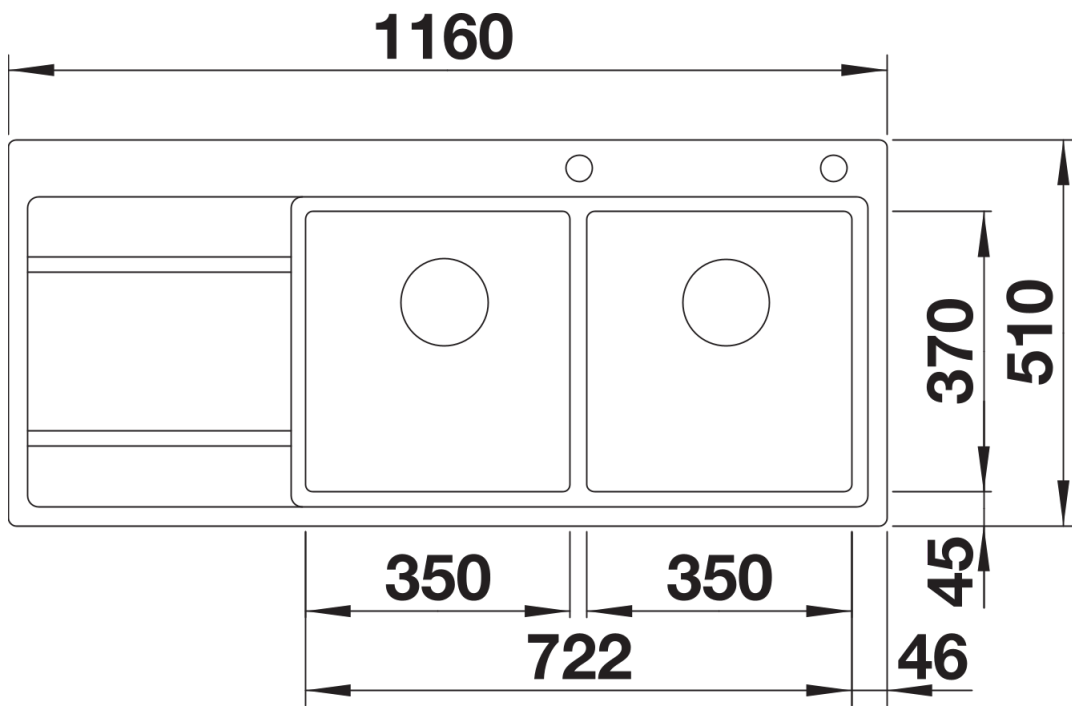

Technische productfiche DIVON II 8 S-IF

Item nr. 521665

Voordelen

- Spoeltafel met attractieve vorm en onweerstaanbare verschijning
- Passende geometrie
- Klare lijnen en een elegante hoekradius van 10 mm
- Praktische benutting van de capaciteit en oppervlakte van de spoelbak
- Productlijn voldoet aan de vereisten voor zo goed als elke keukenplanning
- Hoogwaardige afwerking met verdekte C-overflow overloop en BLANCO InFino afloopsysteem – elegant geïntegreerd en onderhoudsvriendelijk

Details

Bovenaanzicht

Uitgesneden

Vooraanzicht

Zijaanzicht