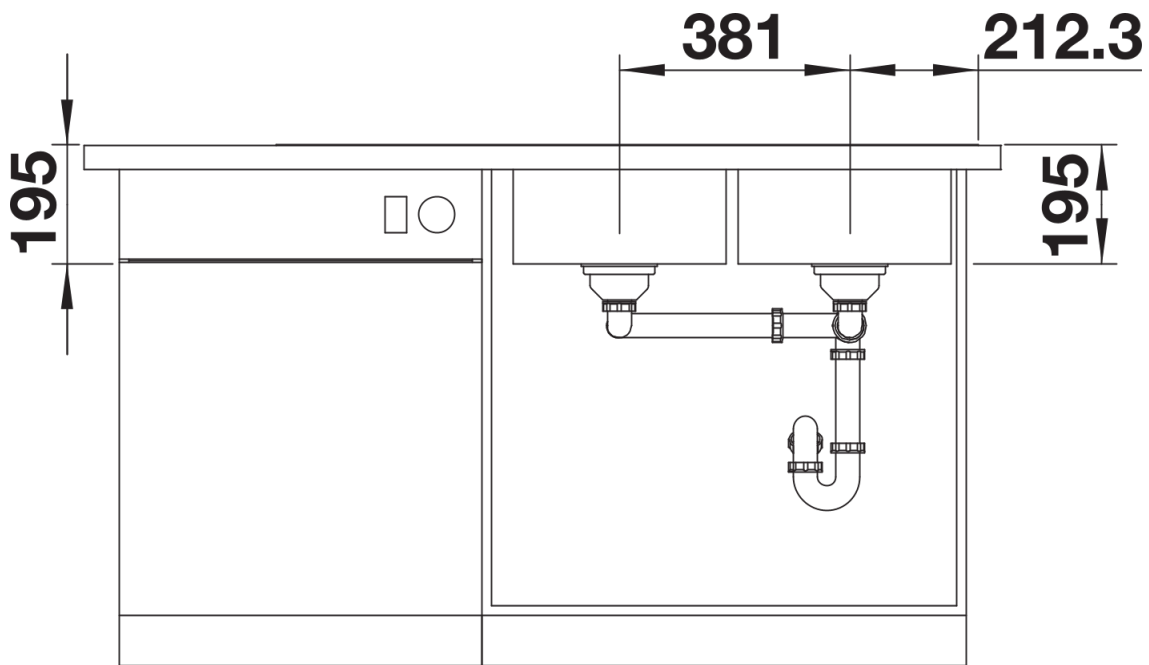

Neem contact met ons op - wij helpen u graag verder. Het artikelnummer van het manuele InFino afloopsysteem is op aanvraag verkrijgbaar.

Inbegrepen bij levering

- afloopgarnituur met ruimtebesparende leiding
- 2 x 3 ½" InFino korfplug met afloopbediening (draaiknop) voor 1 bak

Details

Bovenaanzicht

Uitgesneden

Vooraanzicht

Zijaanzicht