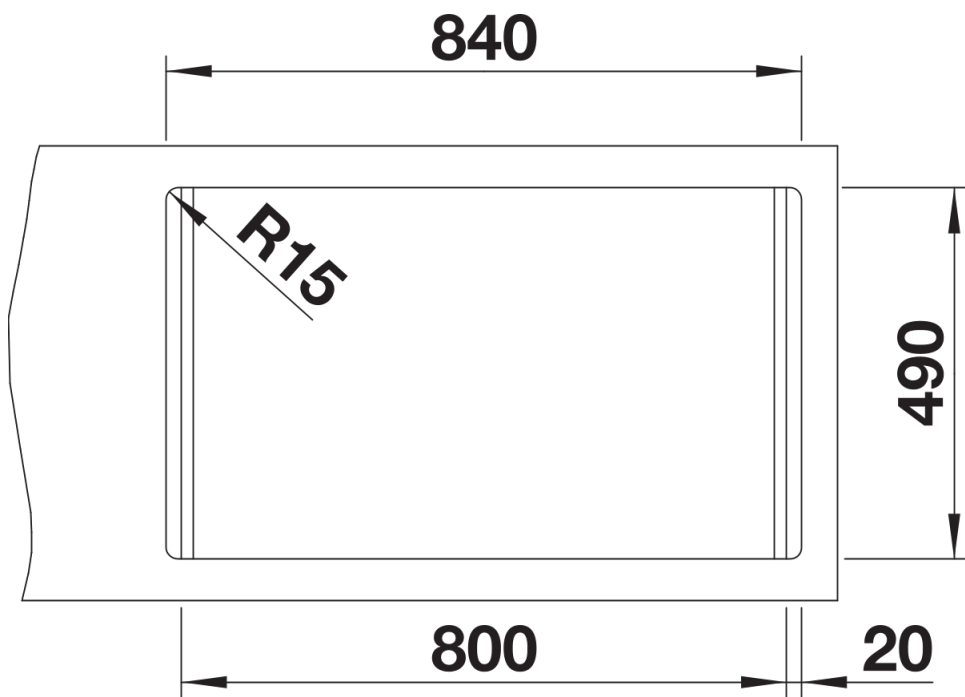

Inbegrepen bij levering

- afloopgarnituur met ruimtebesparende leiding
- 2 x 3 ½" InFino korfplug met afloopbediening (draaiknop) voor 1 spoelbak

Details

Bovenaanzicht

Uitgesneden

Vooraanzicht

Zijaanzicht