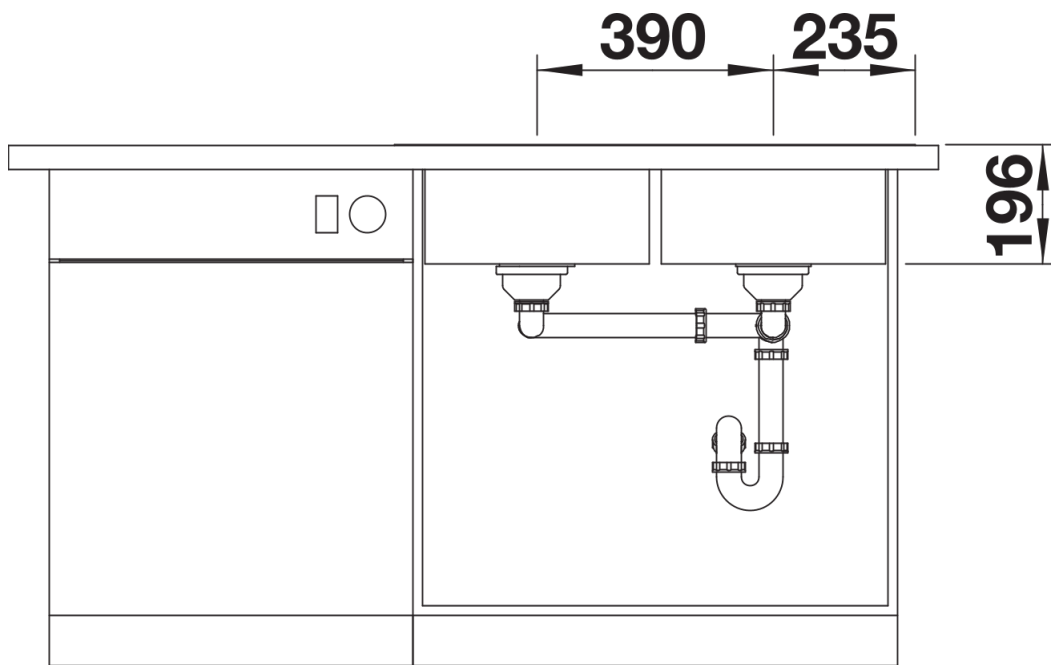

Inbegrepen bij levering

- afloopgarnituur met ruimtebesparende leiding
- 2 x 3 ½" InFino korfplug met afloopbediening (draaiknop) voor 1 spoelbak

Details

Bovenaanzicht

Uitgesneden

Vooraanzicht

Zijaanzicht