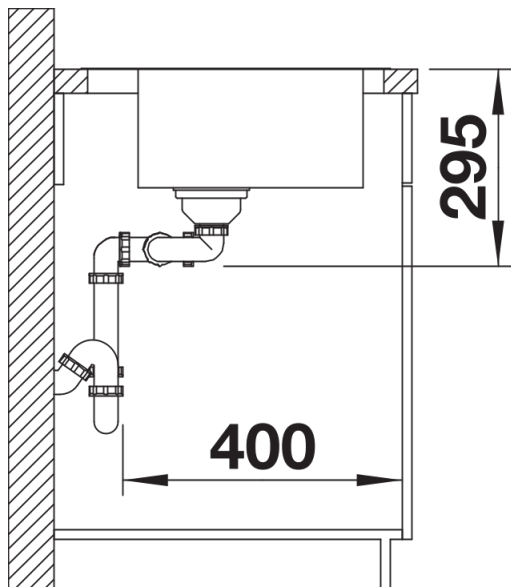

Inbegrepen bij levering

- afloopgarnituur met ruimtebesparende leiding
- 2 x 3 ½" InFino korfplug met afloopbediening (draaiknop) voor 1 spoelbak

Details

Bovenaanzicht

Uitgesneden

Vooraanzicht

Zijaanzicht