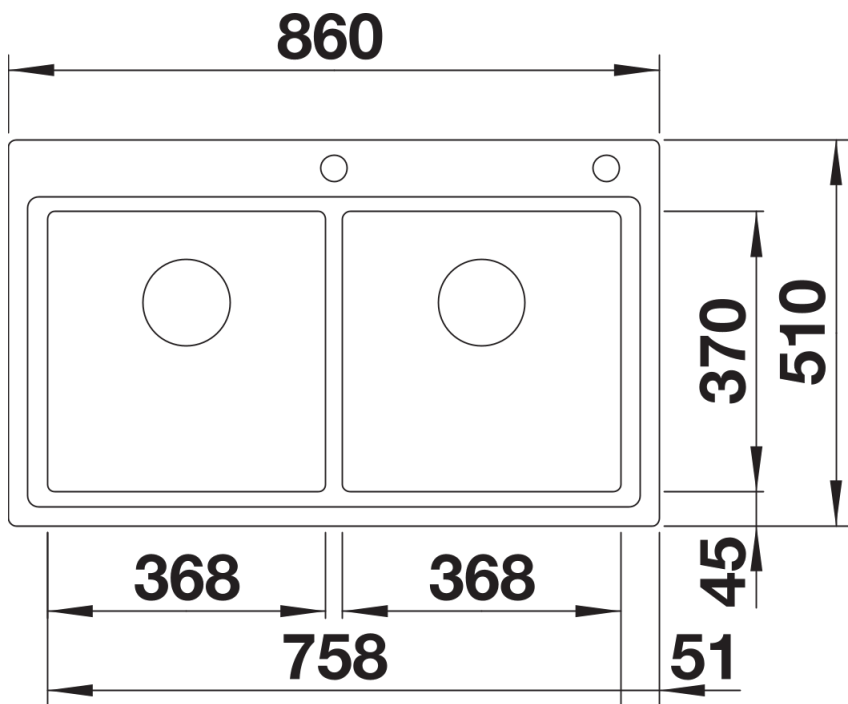

Technische productfiche DIVON II 8-IF

Item nr. 521663

Voordelen

- Spoeltafel met attractieve vorm en onweerstaanbare verschijning
- Passende geometrie
- Klare lijnen en een elegante hoekradius van 10 mm
- Praktische benutting van de capaciteit en oppervlakte van de spoelbak
- Productlijn voldoet aan de vereisten voor zo goed als elke keukenplanning
- Hoogwaardige afwerking met verdekte C-overflow overloop en BLANCO InFino afloopsysteem – elegant geïntegreerd en onderhoudsvriendelijk

Inbegrepen bij levering

- afloopgarnituur met ruimtebesparende leiding
- 2 x 3 ½" InFino korfplug met afloopbediening (draaiknop) voor 1 spoelbak

Details

Bovenaanzicht

Uitgesneden

Vooraanzicht

Zijaanzicht