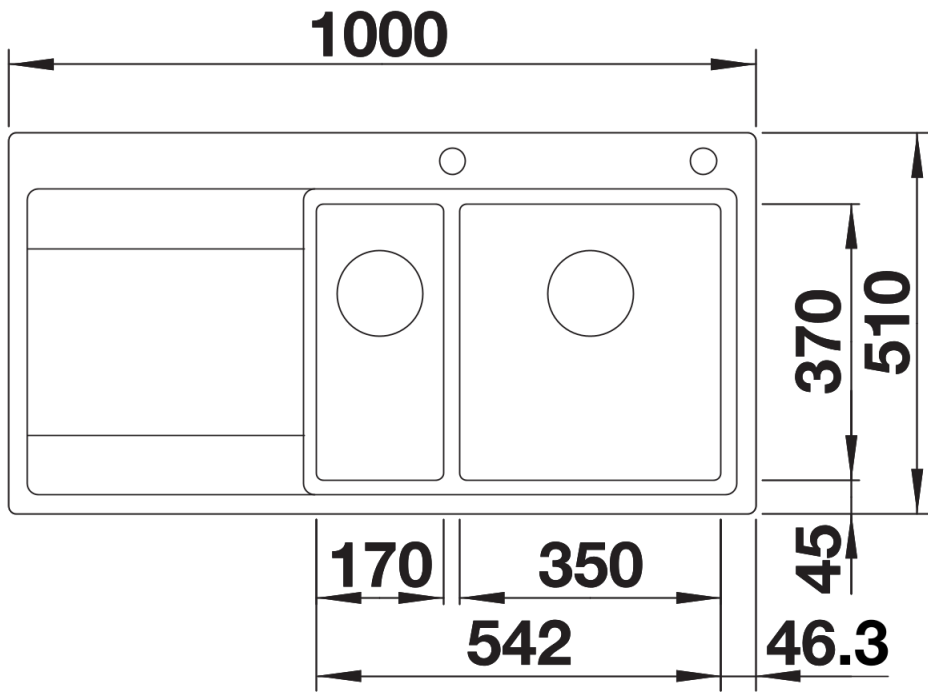

Bovenaanzicht