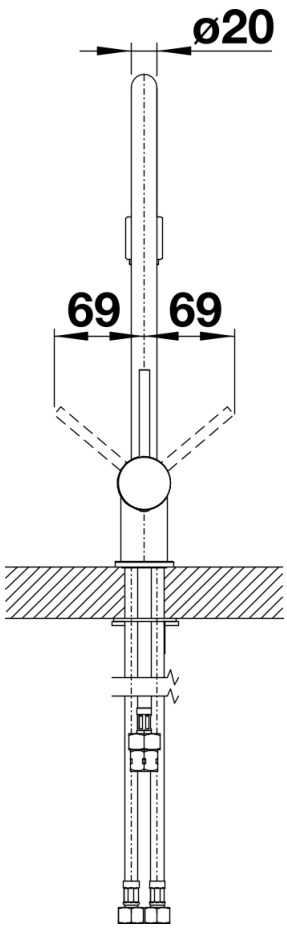

Technische productfiche FILO-S

Item nr. 512405

Voordelen

- Hoge uitloop om kookpotten en vazen gemakkelijk te vullen
- Uittrekbare sproeikop
- Speciaal ontworpen voor kleine spoel tafels

Kleuren

Beschikbare kleuren

chrom

galvanic chrom

Planningsinformatie

- Opmerking: Het wordt niet aangeraden om de BLANCO FILO-S te combineren met een keramische spoeltafel. De reden hiervoor is dat een volledige dichting van het kraangat niet gegarandeerd kan worden.

Inbegrepen bij levering

- Uitloop 160° draaibaar
- Kraangat van Ø 35 mm vereist
- Cartouche met keramische schijven
- Met kunststof omwikkelde sproeislang
- Flexibele aansluitslangen van 450 mm lang en met $\frac{3}{8}$ " moer voor eenvoudige montage
- Gepatenteerde straalbreker/sproeier voor verminderde kalkaanslag
- Stabilisatieplaat voor betere standvastigheid van de kraan op roestvrij stalen spoeltafels
- Met terugslagklep en aldus beveiligd tegen terugslag, in overeenkomst met EN 1717 (Certificaat Belgaqua)
- LGA Certificaat
- DVGW Certificaat

Details

Draaibereik

Zijaanzicht