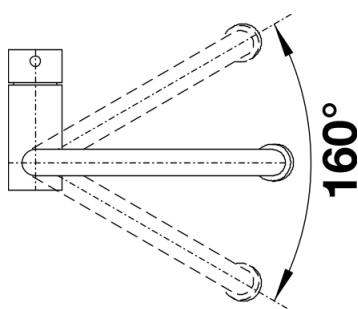

chrom

galvanic chrom

Planningsinformatie

- Opmerking: Het wordt niet aangeraden om de BLANCO FILO-S te combineren met een keramische spoeltafel. De reden hiervoor is dat een volledige dichting van het kraangat niet gegarandeerd kan worden.

Inbegrepen bij levering

- Uitloop 160° draaibaar
- Kraangat van Ø 35 mm vereist
- Cartouche met keramische schijven
- Met kunststof omwikkelde sproeislang
- Flexibele aansluitslangen van 450 mm lang en met $\frac{3}{8}$ " moer voor eenvoudige montage
- Gepatenteerde straalbreker/sproeier voor verminderde kalkaanslag
- Stabilisatieplaat voor betere standvastigheid van de kraan op roestvrij stalen spoeltafels
- Met terugslagklep en aldus beveiligd tegen terugslag, in overeenkomst met EN 1717 (Certificaat Belgaqua)
- LGA Certificaat
- DVGW Certificaat

Details

Draaibereik

Zijaanzicht