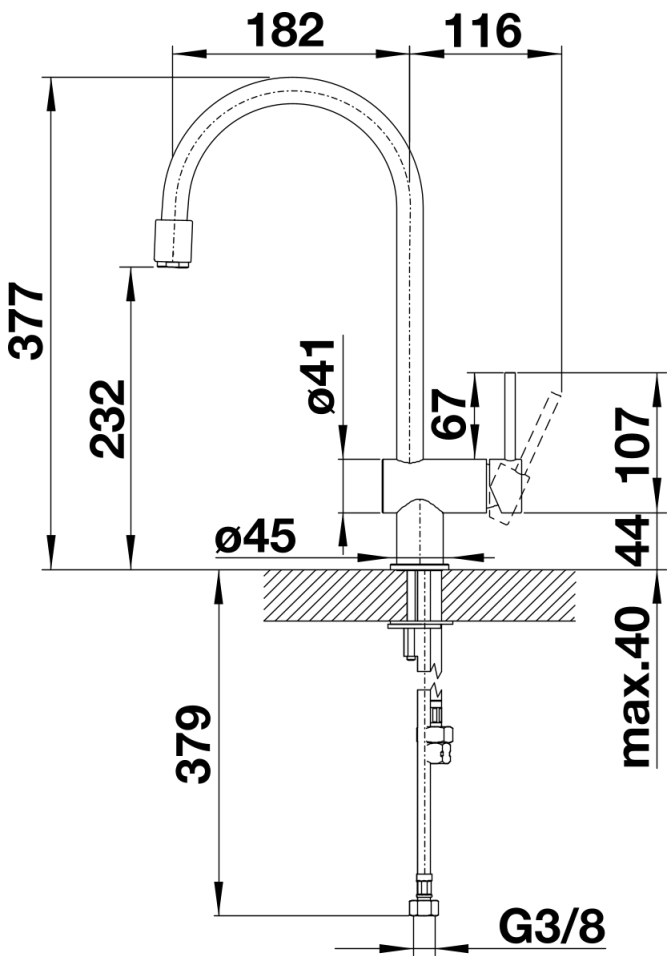

chrom

galvanic chrom

Planningsinformatie

- Opmerking: Het wordt niet aangeraden om de BLANCO FILO-S te combineren met een keramische spoeltafel. De reden hiervoor is dat een volledige dichting van het kraangat niet gegarandeerd kan worden.

Inbegrepen bij levering

- Uitloop 160° draaibaar
- Kraangat van Ø 35 mm vereist
- Cartouche met keramische schijven
- Met kunststof omwikkelde sproeislang
- Flexibele aansluitslangen van 450 mm lang en met $\frac{3}{8}$ " moer voor eenvoudige montage
- Gepatenteerde straalbreker/sproeier voor verminderde kalkaanslag
- Stabilisatieplaat voor betere standvastigheid van de kraan op roestvrij stalen spoeltafels
- Met terugslagklep en aldus beveiligd tegen terugslag, in overeenkomst met EN 1717 (Certificaat Belgaqua)
- LGA Certificaat
- DVGW Certificaat

Details

Draaibereik

Zijaanzicht