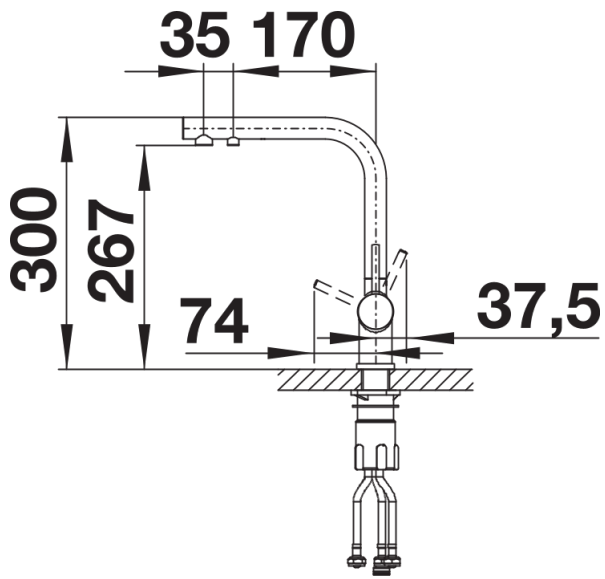

Kleuren

Beschikbare kleuren

chrom

galvanic chrom

Inbegrepen bij levering

Mengkraan:

- Uitloop 360° draaibaar voor groter bereik
 - Kraangat van Ø 35 mm vereist
 - Patroon met keramische schijven
 - Flexibele aansluitslangen, 450 mm lang en met $\frac{3}{8}$ " moer voor een bijzonder eenvoudige en veilige installatie
 - Gepatenteerde straalregelaar voor sterk verminderde kalkaanslag
 - Stabilisatieplaat voor betere stabiliteit van de kraan op roestvrijstalen spoel tafels
 - LGA-goedgekeurd
- Filtersysteem niet inbegrepen.

Details

Draaibereik

Zijaanzicht