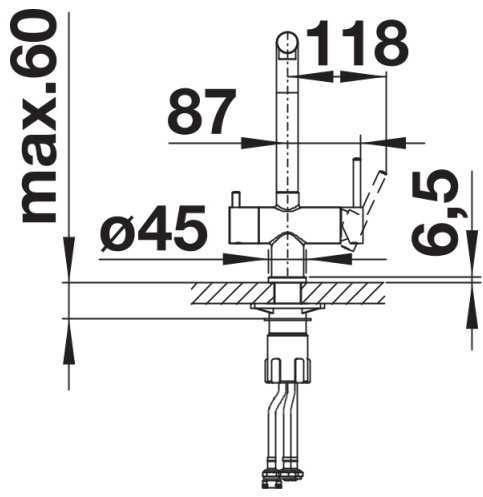

Kleuren

Beschikbare kleuren

chrom

galvanic chrom

Inbegrepen bij levering

Mengkraan:

- Uitloop 360° draaibaar voor groter bereik
 - Kraangat van Ø 35 mm vereist
 - Patroon met keramische schijven
 - Flexibele aansluitslangen, 450 mm lang en met $\frac{3}{8}$ " moer voor een bijzonder eenvoudige en veilige installatie
 - Gepatenteerde straalregelaar voor sterk verminderde kalkaanslag
 - Stabilisatieplaat voor betere stabiliteit van de kraan op roestvrijstalen spoel tafels
 - LGA-goedgekeurd
- Filtersysteem niet inbegrepen.

Details

Draaibereik

Zijaanzicht