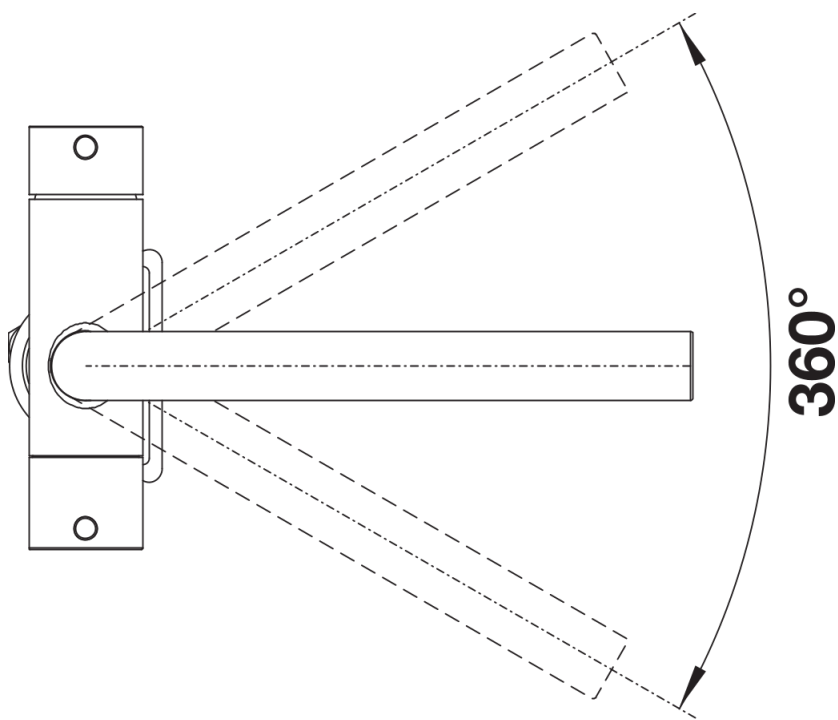

Technische productfiche FONTAS II Filter

Item nr. 523128

Voordelen

- Comfortabele 3-in-1 mengkraan met bedieningshendel voor koud en warm water aan rechterzijde en bedieningshendel voor gefilterd water aan linkerzijde
- Hygiënisch: apart watercircuit met extra uitloop voor gefilterd water
- Ruimtebesparend en praktisch: geen bijkomend boorgat nodig voor de gefilterde watertoevoer
- Geïntegreerde uitloop voor beide waterkwaliteiten met een speciale straalregelaar
- Uitloop is 360° draaibaar voor een groter bereik

Kleuren

Beschikbare kleuren

chrom

galvanic chrom

Inbegrepen bij levering

Mengkraan:

- Uitloop 360° draaibaar voor groter bereik
 - Kraangat van Ø 35 mm vereist
 - Patroon met keramische schijven
 - Flexibele aansluitslangen, 450 mm lang en met $\frac{3}{8}$ " moer voor een bijzonder eenvoudige en veilige installatie
 - Gepatenteerde straalregelaar voor sterk verminderde kalkaanslag
 - Stabilisatieplaat voor betere stabiliteit van de kraan op roestvrijstalen spoel tafels
 - LGA-goedgekeurd
- Filtersysteem niet inbegrepen.

Details

Draaibereik

Zijaanzicht