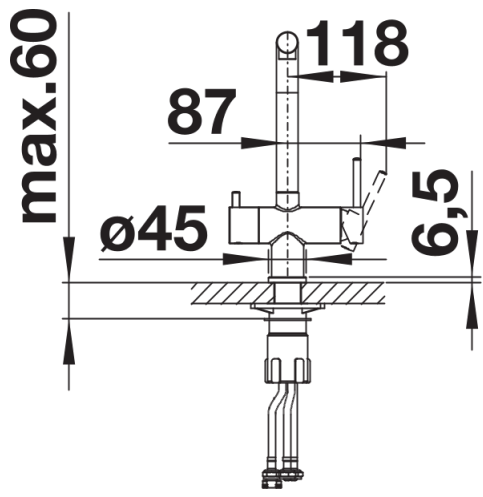

tartufo

SILGRANIT-Look silgranit-wit

Inbegrepen bij levering

- 360° draaibare uitloop voor groter bereik
- Kraangat van Ø 35 mm vereist
- Keramische schijfventiel en schijfpatroon
- Kraanbeluchter
- Flexibele aansluitleidingen, 500 mm lang en 3/8" moer
- Stabilisatieplaat om de stabiliteit van de kraan te verhogen bij montage op roestvrijstalen spoelbakken
- Filtersysteem niet inbegrepen

Details

Draaibereik

Zijaanzicht