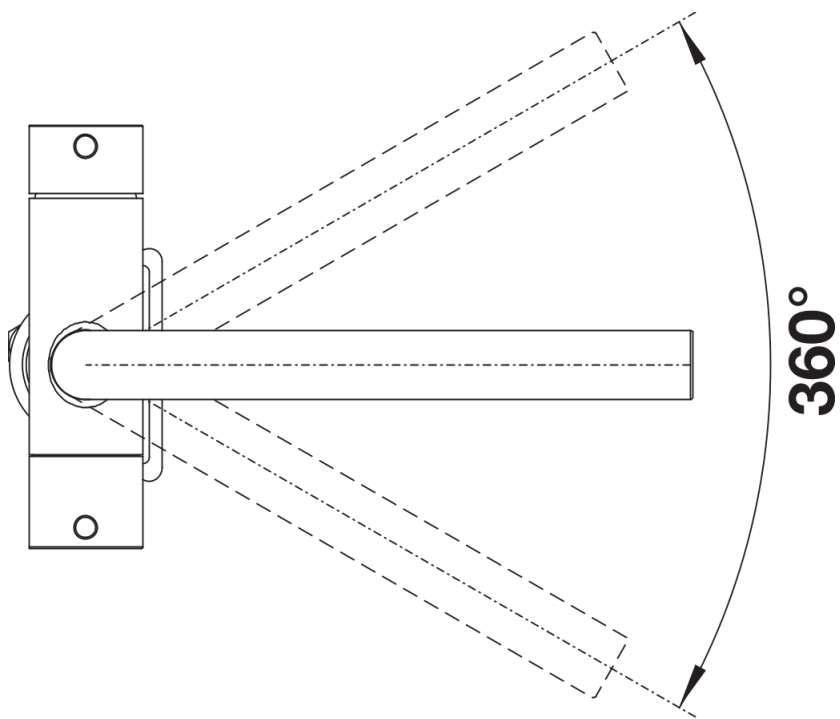

Technische productfiche FONTAS II Filter

Item nr. 523134

Voordelen

- Comfortabele 3-in-1 mengkraan met bedieningshendel voor koud en warm water aan rechterzijde en bedieningshendel voor gefilterd water aan linkerzijde
- Hygiënisch: apart watercircuit met extra uitloop voor gefilterd water
- Ruimtebesparend en praktisch: geen bijkomend boorgat nodig voor de gefilterde watertoevoer
- Geïntegreerde uitloop voor beide waterkwaliteiten met een speciale straalregelaar
- Uitloop is 360° draaibaar voor een groter bereik

tartufo

SILGRANIT-Look silgranit-wit

Inbegrepen bij levering

- 360° draaibare uitloop voor groter bereik
- Kraangat van Ø 35 mm vereist
- Keramische schijfventiel en schijfpatroon
- Kraanbeluchter
- Flexibele aansluitleidingen, 500 mm lang en 3/8" moer
- Stabilisatieplaat om de stabiliteit van de kraan te verhogen bij montage op roestvrijstalen spoelbakken
- Filtersysteem niet inbegrepen

Details

Draaibereik

Zijaanzicht