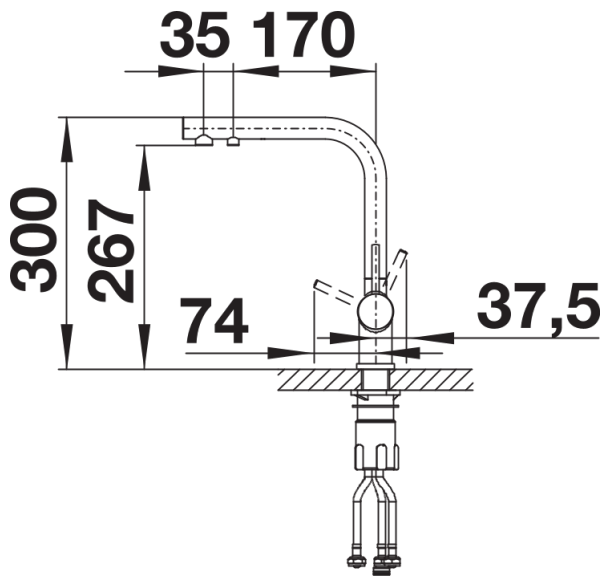

tartufo

SILGRANIT-Look silgranit-wit

Inbegrepen bij levering

- 360° draaibare uitloop voor groter bereik
- Kraangat van Ø 35 mm vereist
- Keramische schijfventiel en schijfpatroon
- Kraanbeluchter
- Flexibele aansluitleidingen, 500 mm lang en 3/8" moer
- Stabilisatieplaat om de stabiliteit van de kraan te verhogen bij montage op roestvrijstalen spoelbakken
- Filtersysteem niet inbegrepen

Details

Draaibereik

Zijaanzicht