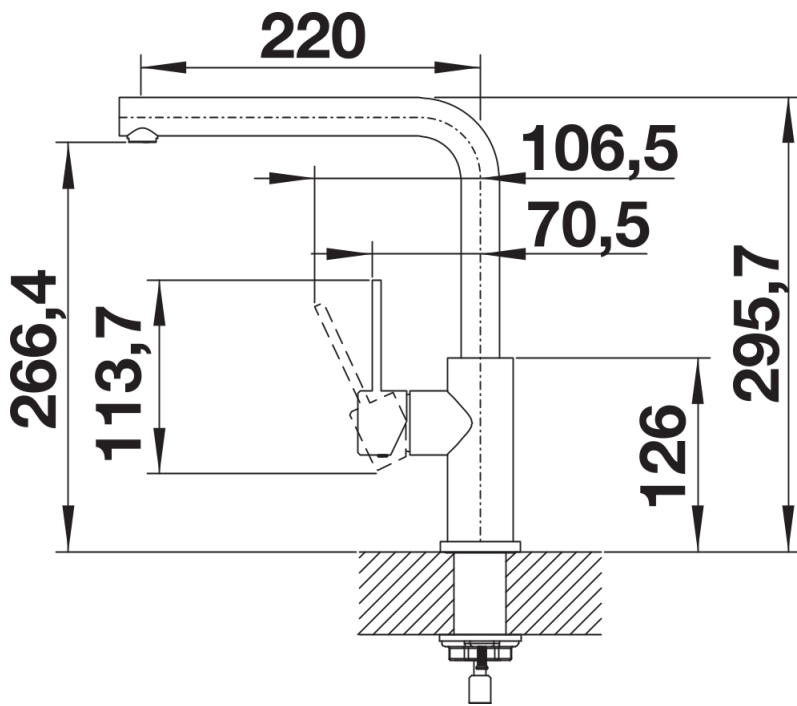

Kleuren

Beschikbare kleuren
roestvrij staal geborsteld

massief roestvrij staal geborsteld

Inbegrepen bij levering

- Uitloop 360° draaibaar
- Kraangat van \varnothing 35 mm vereist
- Cartouche met keramische schijven
- Flexibele aansluitslangen van 450 mm lang en met $\frac{3}{8}$ " moer voor eenvoudige montage
- Gepatenteerde straalbreker/sproeier voor verminderde kalkaanslag
- Stabilisatieplaat voor betere standvastigheid van de kraan op roestvrij stalen spoeltafels
- LGA-goedgekeurd
- DVGW-goedgekeurd

Details

Draaibereik

Zijaanzicht