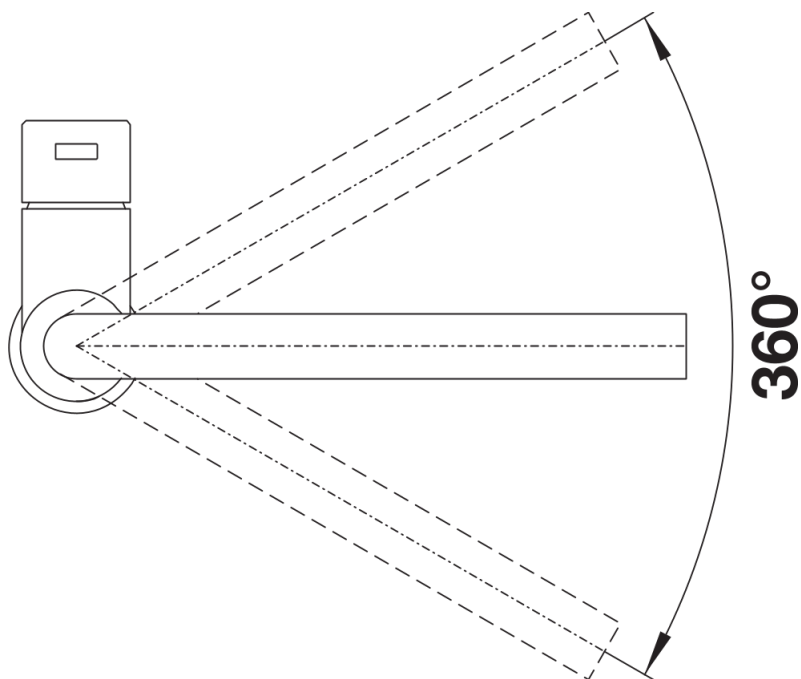

Kleuren

Beschikbare kleuren
roestvrij staal geborsteld

massief roestvrij staal geborsteld

Inbegrepen bij levering

- Uitloop 360° draaibaar
- Kraangat van \varnothing 35 mm vereist
- Cartouche met keramische schijven
- Flexibele aansluitslangen van 450 mm lang en met $\frac{3}{8}$ " moer voor eenvoudige montage
- Gepatenteerde straalbreker/sproeier voor verminderde kalkaanslag
- Stabilisatieplaat voor betere standvastigheid van de kraan op roestvrij stalen spoeltafels
- LGA-goedgekeurd
- DVGW-goedgekeurd

Details

Draaibereik

Zijaanzicht