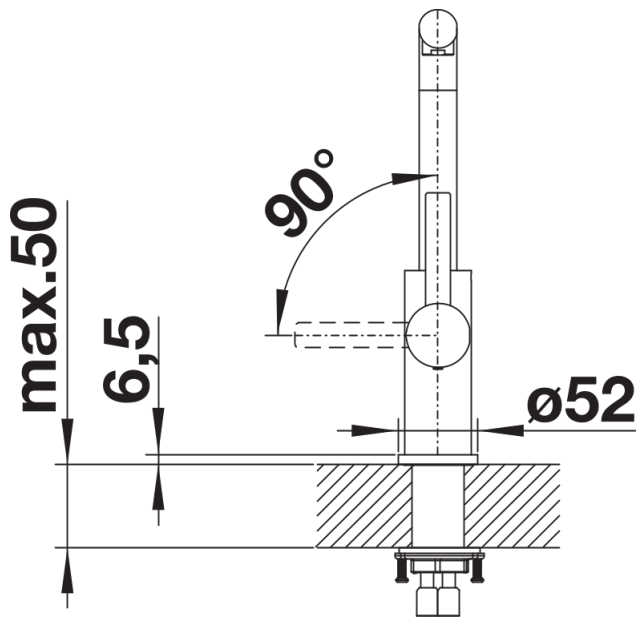

Kleuren

Beschikbare kleuren
roestvrij staal geborsteld

massief roestvrij staal geborsteld

Inbegrepen bij levering

- Uitloop 360° draaibaar
- Kraangat van \varnothing 35 mm vereist
- Cartouche met keramische schijven
- Flexibele aansluitslangen van 450 mm lang en met $\frac{3}{8}$ " moer voor eenvoudige montage
- Gepatenteerde straalbreker/sproeier voor verminderde kalkaanslag
- Stabilisatieplaat voor betere standvastigheid van de kraan op roestvrij stalen spoeltafels
- LGA-goedgekeurd
- DVGW-goedgekeurd

Details

Draaibereik

Zijaanzicht