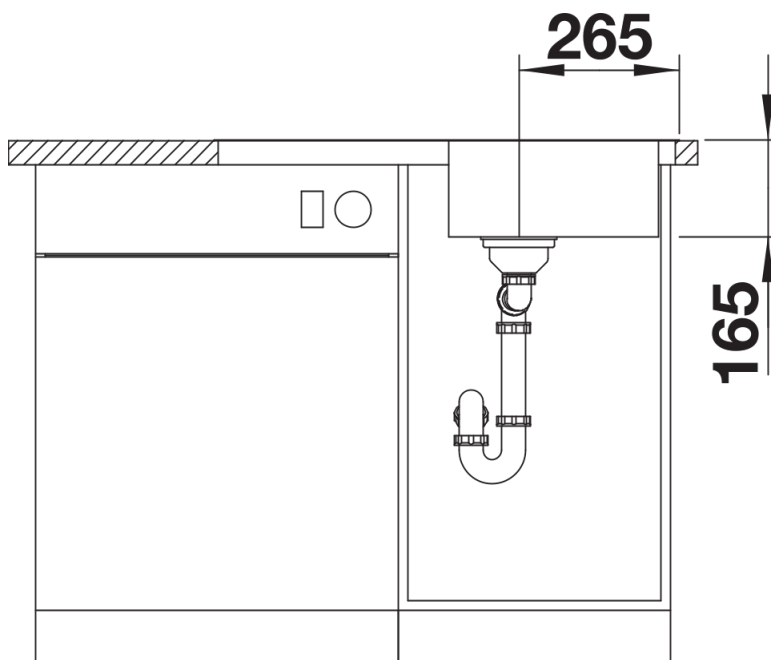

Technische productfiche LANTOS 45 S-IF Compact

Item nr. 519059

Voordelen

- Veelzijdige spoeltafelfamilie met helder design
- Met vlakke IF-rand voor klassieke inbouw of vlakbouwmontage
- Compacte versie met verlek
- Spoeltafel is omkeerbaar
- 3 ½" korfplug
- Met afloopbediening

Inbegrepen bij levering

- afloopgarnituur met ruimtebesparende leiding
- 3 ½" korfplug met afloopbediening (draaiknop)

Details

Bovenaanzicht

Uitgesneden

Vooraanzicht

Zijaanzicht