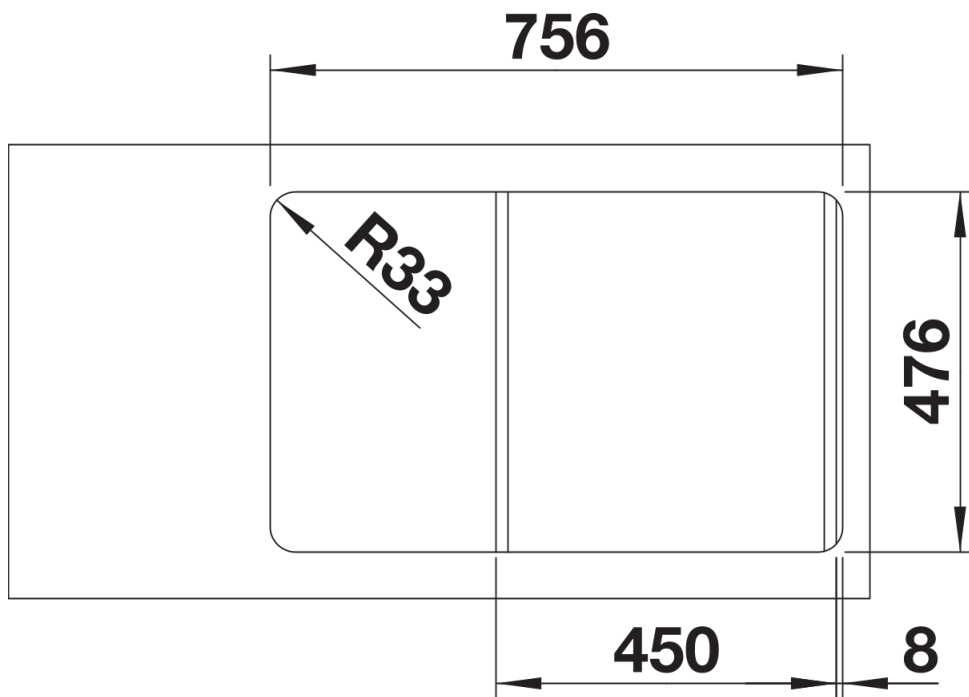

Technische productfiche LANTOS 45 S-IF Compact

Item nr. 519059

Voordelen

- Veelzijdige spoeltafelfamilie met helder design
- Met vlakke IF-rand voor klassieke inbouw of vlakbouwmontage
- Compacte versie met verlek
- Spoeltafel is omkeerbaar
- 3 ½" korfplug
- Met afloopbediening

Inbegrepen bij levering

- afloopgarnituur met ruimtebesparende leiding
- 3 ½" korfplug met afloopbediening (draaiknop)

Details

Bovenaanzicht

Uitgesneden

Vooraanzicht

Zijaanzicht