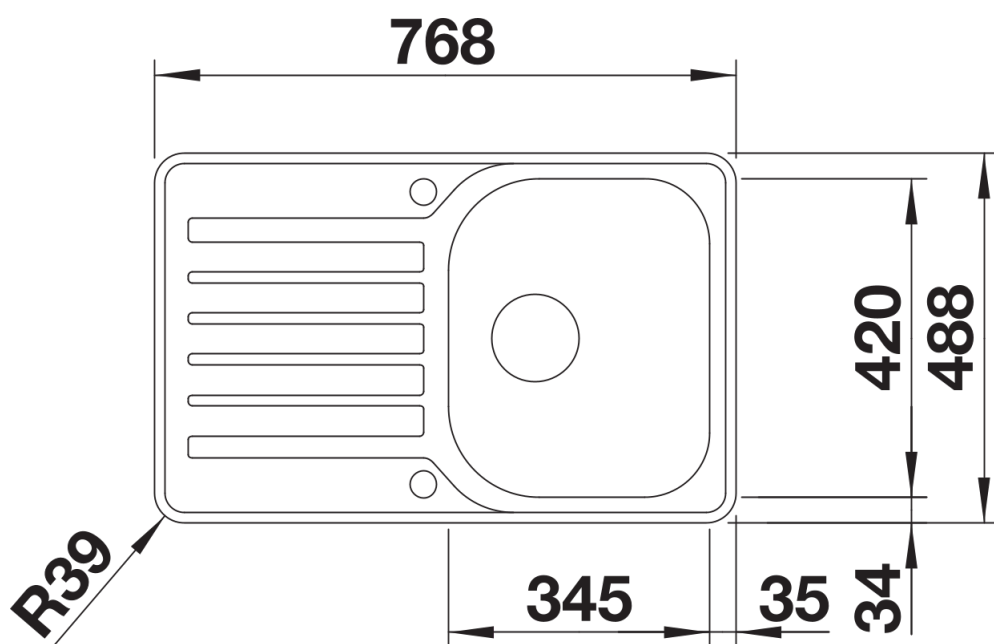

Technische productfiche LANTOS 45 S-IF Compact

Item nr. 519059

Voordelen

- Veelzijdige spoeltafelfamilie met helder design
- Met vlakke IF-rand voor klassieke inbouw of vlakbouwmontage
- Compacte versie met verlek
- Spoeltafel is omkeerbaar
- 3 ½" korfplug
- Met afloopbediening

Inbegrepen bij levering

- afloopgarnituur met ruimtebesparende leiding
- 3 ½" korfplug met afloopbediening (draaiknop)

Details

Bovenaanzicht

Uitgesneden

Vooraanzicht

Zijaanzicht