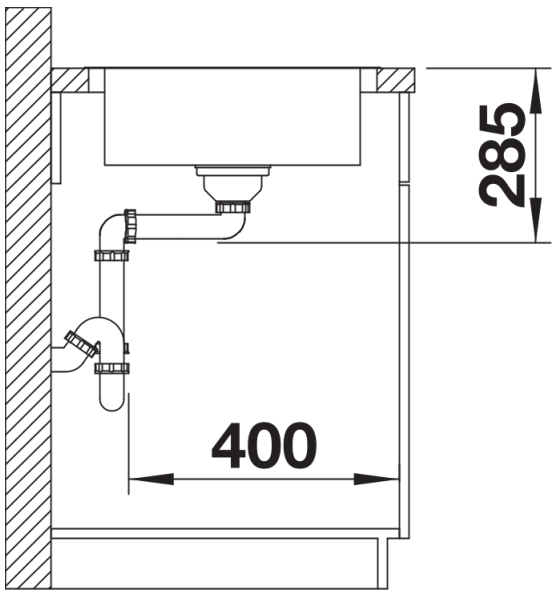

Technische productfiche LANTOS 45 S-IF Compact

Item nr. 519059

Voordelen

- Veelzijdige spoeltafelfamilie met helder design
- Met vlakke IF-rand voor klassieke inbouw of vlakbouwmontage
- Compacte versie met verlek
- Spoeltafel is omkeerbaar
- 3 ½" korfplug
- Met afloopbediening

Inbegrepen bij levering

- afloopgarnituur met ruimtebesparende leiding
- 3 ½" korfplug met afloopbediening (draaiknop)

Details

Bovenaanzicht

Uitgesneden

Vooraanzicht

Zijaanzicht