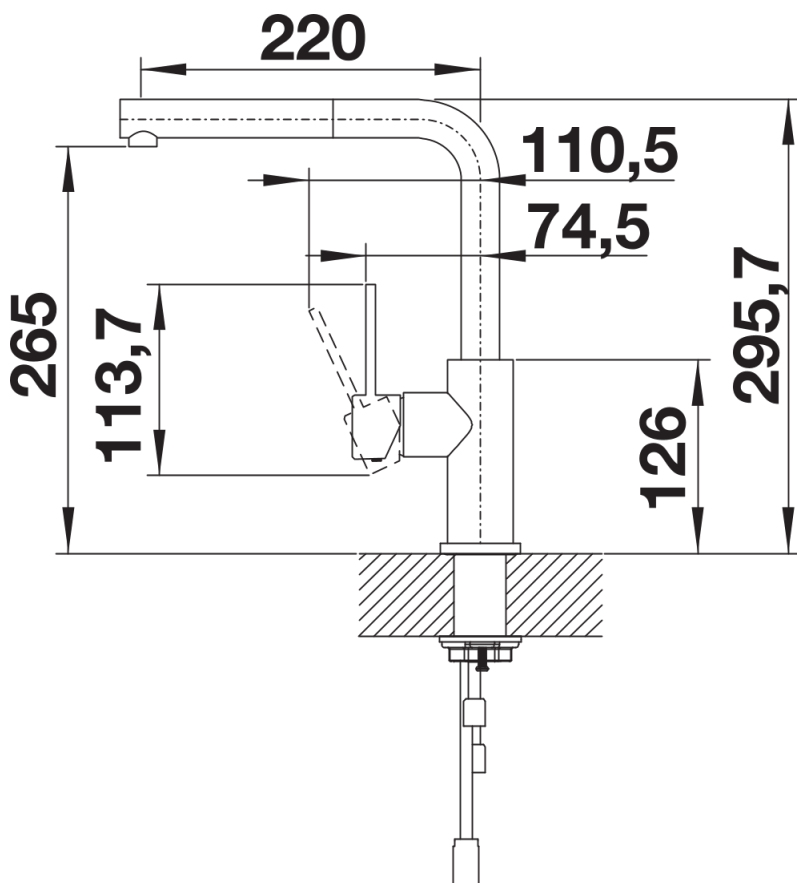

Kleuren

Beschikbare kleuren
roestvrij staal geborsteld

massief roestvrij staal geborsteld

Inbegrepen bij levering

- Uitloop 190° draaibaar
- Kraangat van \varnothing 35 mm vereist
- Cartouche met keramische schijven
- Met kunststof omwikkelde sproeislang
- Flexibele aansluitslangen van 450 mm lang en met $\frac{3}{8}$ " moer voor eenvoudige montage
- Gepatenteerde straalbreker/sproeier voor verminderde kalkaanslag
- Stabilisatieplaat voor betere standvastigheid van de kraan op roestvrij stalen spoel tafels
- Met terugslagklep en aldus beveiligd tegen terugslag, in overeenkomst met EN 1717
- LGA-goedgekeurd
- DVGW-goedgekeurd

Details

Draaibereik

Zijaanzicht