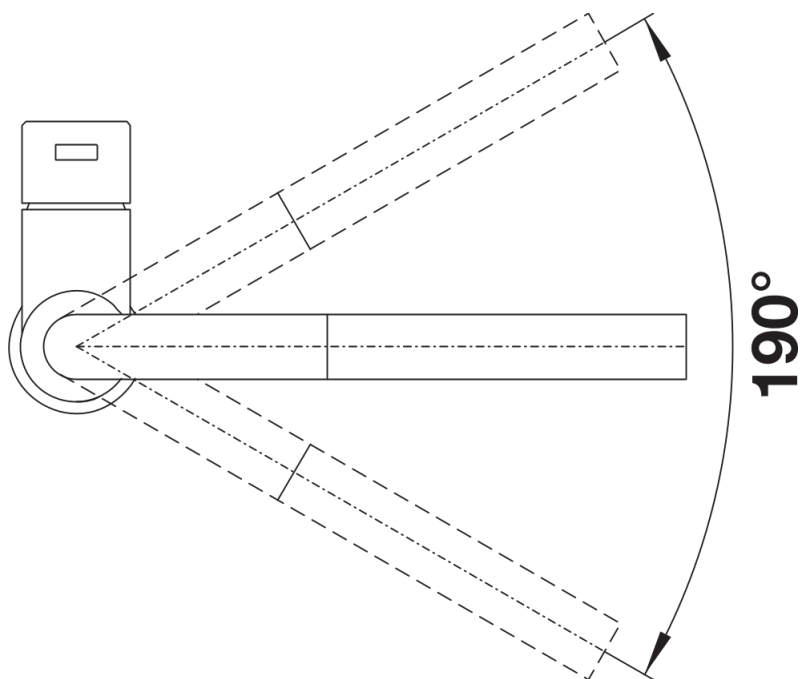

Kleuren

Beschikbare kleuren
roestvrij staal geborsteld

massief roestvrij staal geborsteld

Inbegrepen bij levering

- Uitloop 190° draaibaar
- Kraangat van \varnothing 35 mm vereist
- Cartouche met keramische schijven
- Met kunststof omwikkelde sproeislang
- Flexibele aansluitslangen van 450 mm lang en met $\frac{3}{8}$ " moer voor eenvoudige montage
- Gepatenteerde straalbreker/sproeier voor verminderde kalkaanslag
- Stabilisatieplaat voor betere standvastigheid van de kraan op roestvrij stalen spoel tafels
- Met terugslagklep en aldus beveiligd tegen terugslag, in overeenkomst met EN 1717
- LGA-goedgekeurd
- DVGW-goedgekeurd

Details

Draaibereik

Zijaanzicht