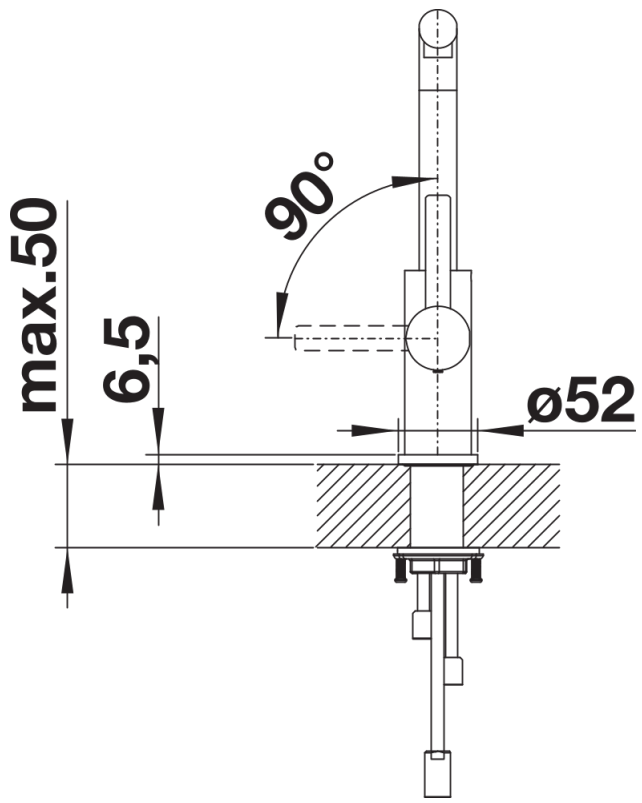

Kleuren

Beschikbare kleuren
roestvrij staal geborsteld

massief roestvrij staal geborsteld

Inbegrepen bij levering

- Uitloop 190° draaibaar
- Kraangat van \varnothing 35 mm vereist
- Cartouche met keramische schijven
- Met kunststof omwikkelde sproeislang
- Flexibele aansluitslangen van 450 mm lang en met $\frac{3}{8}$ " moer voor eenvoudige montage
- Gepatenteerde straalbreker/sproeier voor verminderde kalkaanslag
- Stabilisatieplaat voor betere standvastigheid van de kraan op roestvrij stalen spoel tafels
- Met terugslagklep en aldus beveiligd tegen terugslag, in overeenkomst met EN 1717
- LGA-goedgekeurd
- DVGW-goedgekeurd

Details

Draaibereik

Zijaanzicht