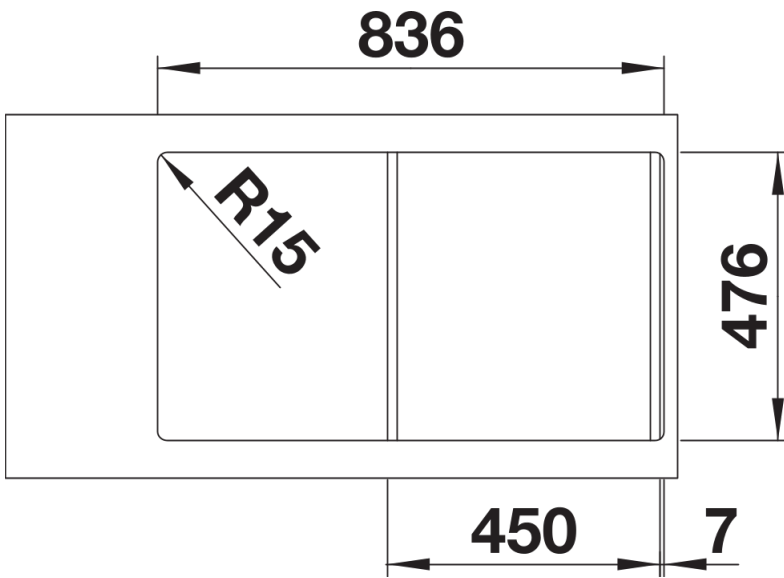

Technische productfiche LANTOS 45 S-IF Salto

Item nr. 519707

Voordelen

- Veelzijdige spoeltafelfamilie met helder design
- Met vlakke IF-rand voor klassieke inbouw of vlakbouwmontage
- Spoeltafel is omkeerbaar
- 3 1/2" korfplug

Inbegrepen bij levering

- afloopgarnituur met ruimtebesparende leiding
- 3 ½" korfplug met afloopbediening (draaiknop)

Details

Bovenaanzicht

Uitgesneden

Vooraanzicht

Zijaanzicht