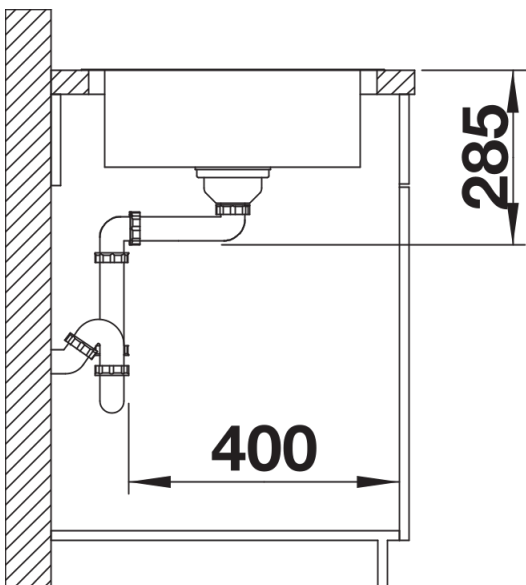

Technische productfiche LANTOS 45 S-IF Salto

Item nr. 519707

Voordelen

- Veelzijdige spoeltafelfamilie met helder design
- Met vlakke IF-rand voor klassieke inbouw of vlakbouwmontage
- Spoeltafel is omkeerbaar
- 3 1/2" korfplug

Inbegrepen bij levering

- afloopgarnituur met ruimtebesparende leiding
- 3 ½" korfplug met afloopbediening (draaiknop)

Details

Bovenaanzicht

Uitgesneden

Vooraanzicht

Zijaanzicht