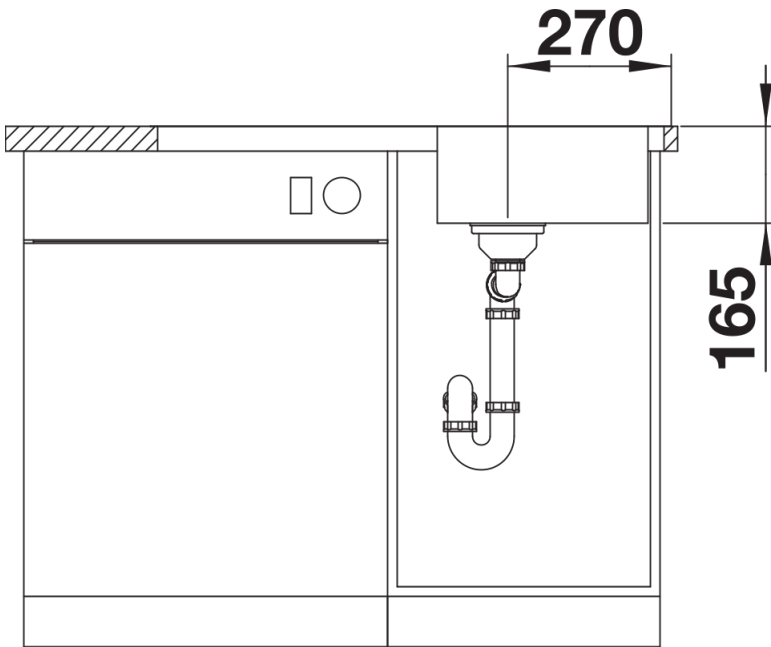

Technische productfiche LANTOS 45 S-IF Salto

Item nr. 519707

Voordelen

- Veelzijdige spoeltafelfamilie met helder design
- Met vlakke IF-rand voor klassieke inbouw of vlakbouwmontage
- Spoeltafel is omkeerbaar
- 3 1/2" korfplug

Inbegrepen bij levering

- afloopgarnituur met ruimtebesparende leiding
- 3 ½" korfplug met afloopbediening (draaiknop)

Details

Bovenaanzicht

Uitgesneden

Vooraanzicht

Zijaanzicht