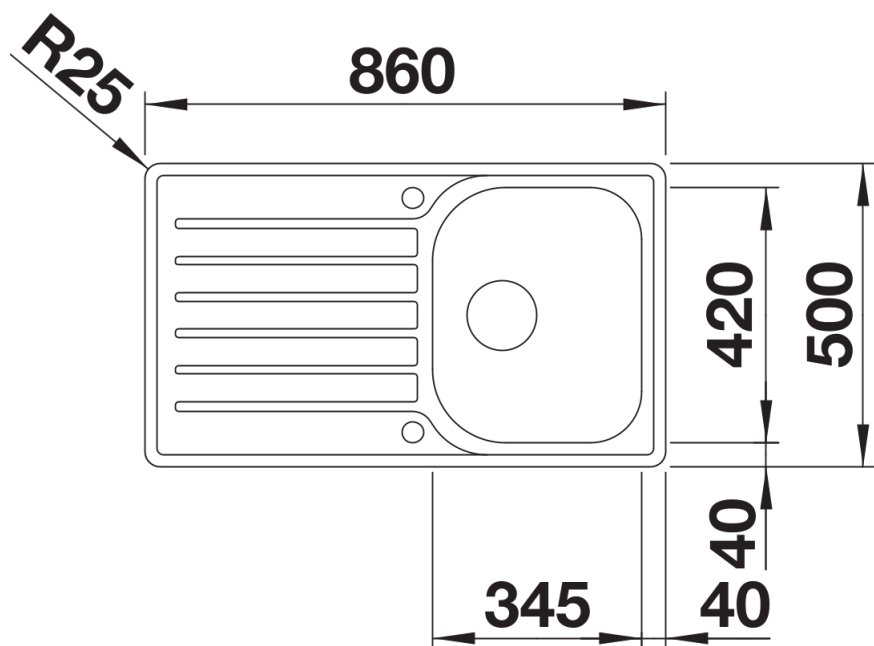

Technische productfiche LANTOS 45 S-IF Salto

Item nr. 519707

Voordelen

- Veelzijdige spoeltafelfamilie met helder design
- Met vlakke IF-rand voor klassieke inbouw of vlakbouwmontage
- Spoeltafel is omkeerbaar
- 3 1/2" korfplug

Inbegrepen bij levering

- afloopgarnituur met ruimtebesparende leiding
- 3 ½" korfplug met afloopbediening (draaiknop)

Details

Bovenaanzicht

Uitgesneden

Vooraanzicht

Zijaanzicht