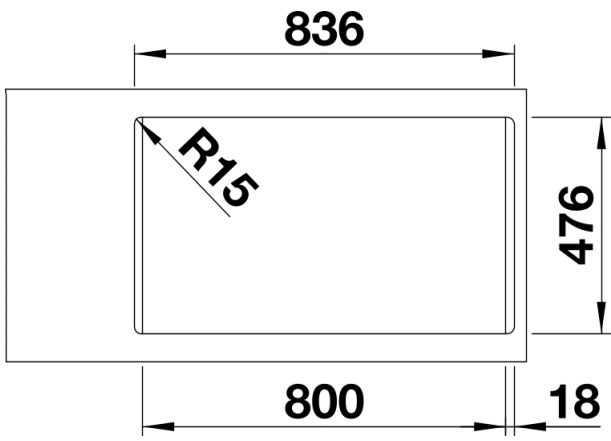

Technische productfiche LANTOS 8-IF

Item nr. 519711

Voordelen

- Veelzijdige spoeltafelfamilie met helder design
- Met vlakke IF-rand voor klassieke inbouw of vlakbouwmontage
- Twee grote bakken voor verhoogd spoelcomfort
- Spoeltafel omkeerbaar
- Korfventielen 3½"

Planningsinformatie

- Uitsnijdingsmaten voor alle inbouwvarianten zijn te vinden op onze website.

Inbegrepen bij levering

- Plaatsbesparend afloopgarnituur
- 2 x korfventiel 3 ½" met afloopbediening (draaiknop) voor 1 bak

Details

Bovenaanzicht

Uitgesneden

Vooranzicht

Zijaanzicht