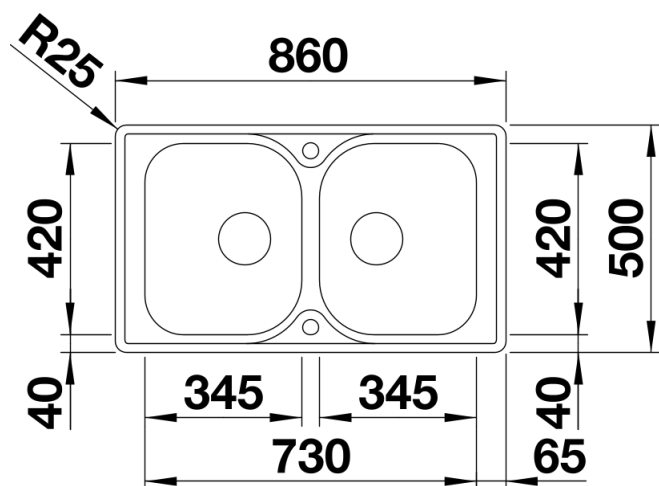

Technische productfiche LANTOS 8-IF

Item nr. 519711

Voordelen

- Veelzijdige spoeltafelfamilie met helder design
- Met vlakke IF-rand voor klassieke inbouw of vlakbouwmontage
- Twee grote bakken voor verhoogd spoelcomfort
- Spoeltafel omkeerbaar
- Korfventielen 3½"

Planningsinformatie

- Uitsnijdingsmaten voor alle inbouwvarianten zijn te vinden op onze website.

Inbegrepen bij levering

- Plaatsbesparend afloopgarnituur
- 2 x korfventiel 3 ½" met afloopbediening (draaiknop) voor 1 bak

Details

Bovenaanzicht

Uitgesneden

Vooranzicht

Zijaanzicht