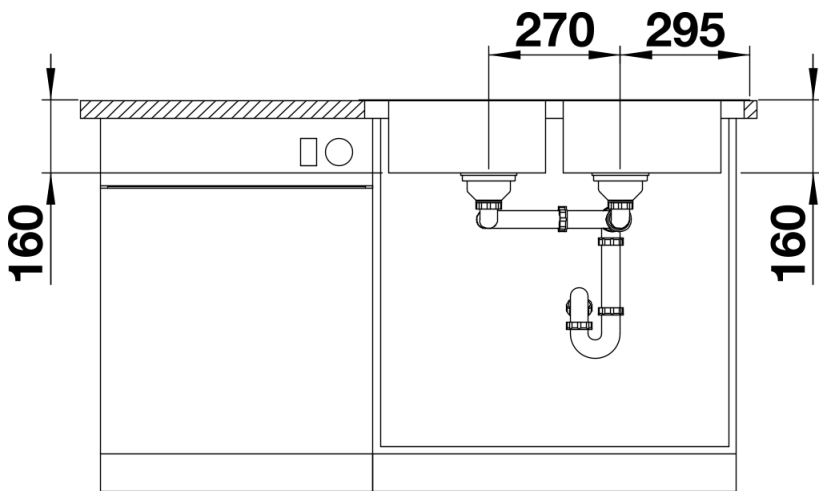

Technische productfiche LANTOS 8-IF

Item nr. 519711

Voordelen

- Veelzijdige spoeltafelfamilie met helder design
- Met vlakke IF-rand voor klassieke inbouw of vlakbouwmontage
- Twee grote bakken voor verhoogd spoelcomfort
- Spoeltafel omkeerbaar
- Korfventielen 3½"

Planningsinformatie

- Uitsnijdingsmaten voor alle inbouwvarianten zijn te vinden op onze website.

Inbegrepen bij levering

- Plaatsbesparend afloopgarnituur
- 2 x korfventiel 3 ½" met afloopbediening (draaiknop) voor 1 bak

Details

Bovenaanzicht

Uitgesneden

Vooranzicht

Zijaanzicht