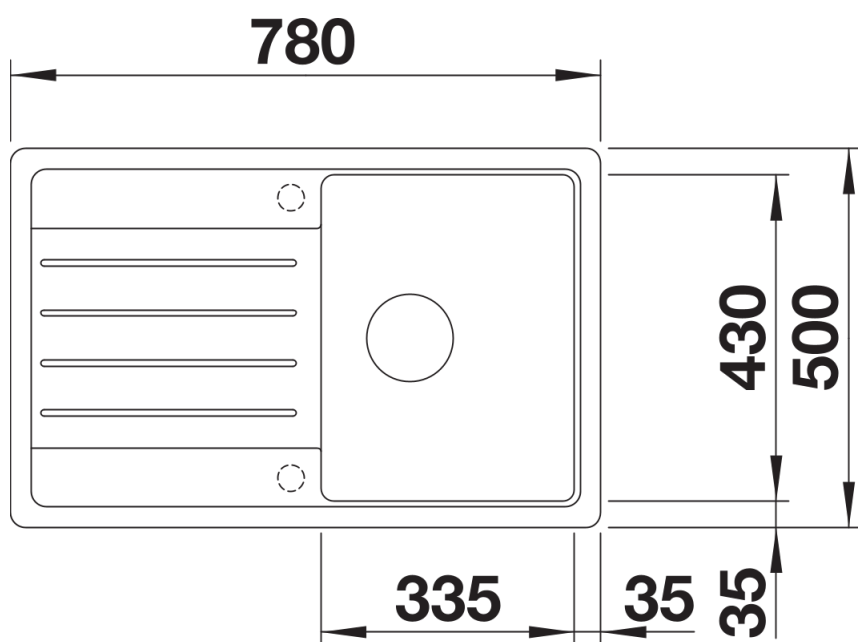

Technische productfiche LEGRA 45 S

Item nr. 526083

Voordelen

- Klassieke lijnen gecombineerd met moderne functionaliteit
- Ruime hoofdspoelbak
- Spoeltafel is omkeerbaar

Kleuren

Beschikbare kleuren

zwart
antraciet
vulkaangrijs
wit
zacht wit
café

SILGRANIT zwart

Inbegrepen bij levering

- afloopgarnituur met ruimtebesparende leiding
- 3 1/2" korfplug

Details

Bovenaanzicht

Uitgesneden

Vooraanzicht

Zijaanzicht