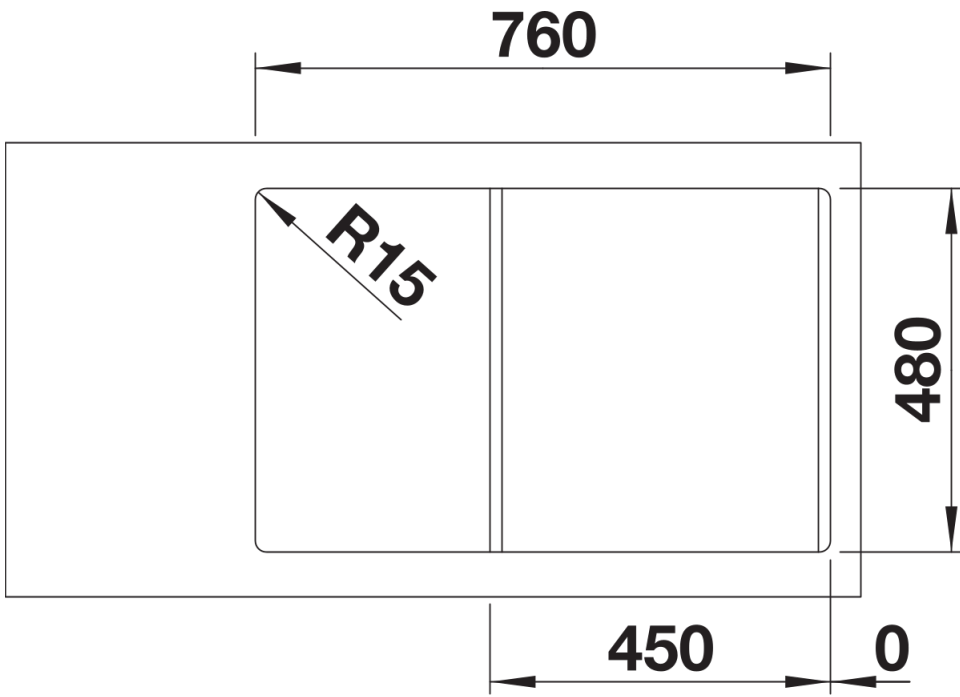

Technische productfiche LEGRA 45 S

Item nr. 526083

Voordelen

- Klassieke lijnen gecombineerd met moderne functionaliteit
- Ruime hoofdspoelbak
- Spoeltafel is omkeerbaar

Kleuren

Beschikbare kleuren

zwart
antraciet
vulkaangrijs
wit
zacht wit
café

SILGRANIT zwart

Inbegrepen bij levering

- afloopgarnituur met ruimtebesparende leiding
- 3 1/2" korfplug

Details

Bovenaanzicht

Uitgesneden

Vooraanzicht

Zijaanzicht