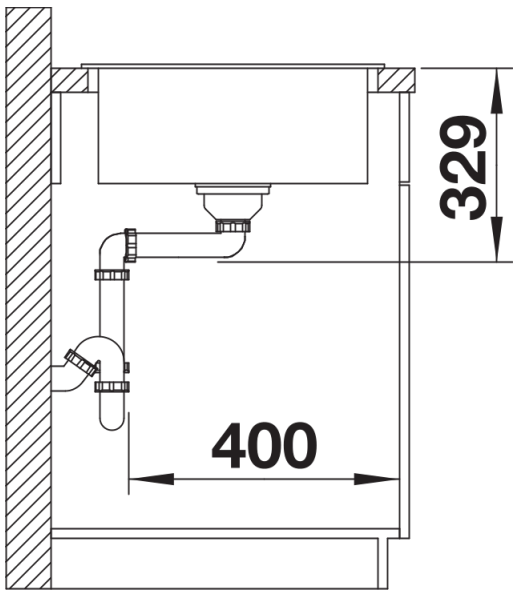

Technische productfiche LEGRA 45 S

Item nr. 526083

Voordelen

- Klassieke lijnen gecombineerd met moderne functionaliteit
- Ruime hoofdspoelbak
- Spoeltafel is omkeerbaar

Kleuren

Beschikbare kleuren

zwart
antraciet
vulkaangrijs
wit
zacht wit
café

SILGRANIT zwart

Inbegrepen bij levering

- afloopgarnituur met ruimtebesparende leiding
- 3 1/2" korfplug

Details

Bovenaanzicht

Uitgesneden

Vooraanzicht

Zijaanzicht