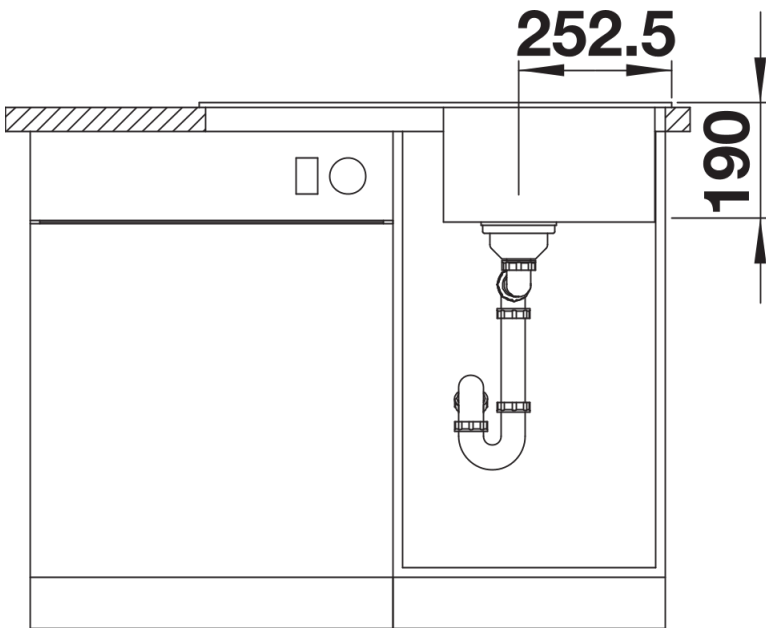

SILGRANIT zwart

Inbegrepen bij levering

- afloopgarnituur met ruimtebesparende leiding
- 3 1/2" korfplug

Details

Bovenaanzicht

Uitgesneden

Vooraanzicht

Zijaanzicht