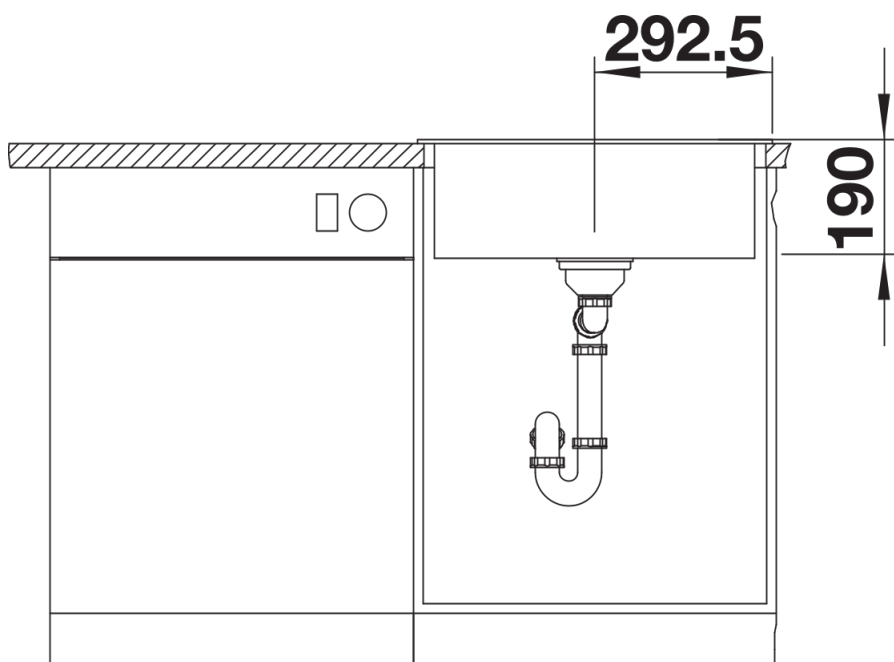

## Inbegrepen bij levering

---

- afloopgarnituur met ruimtebesparende leiding
- 3½" korfplug

## Details

---

Bovenaanzicht

Uitgesneden

Vooraanzicht

Zijaanzicht