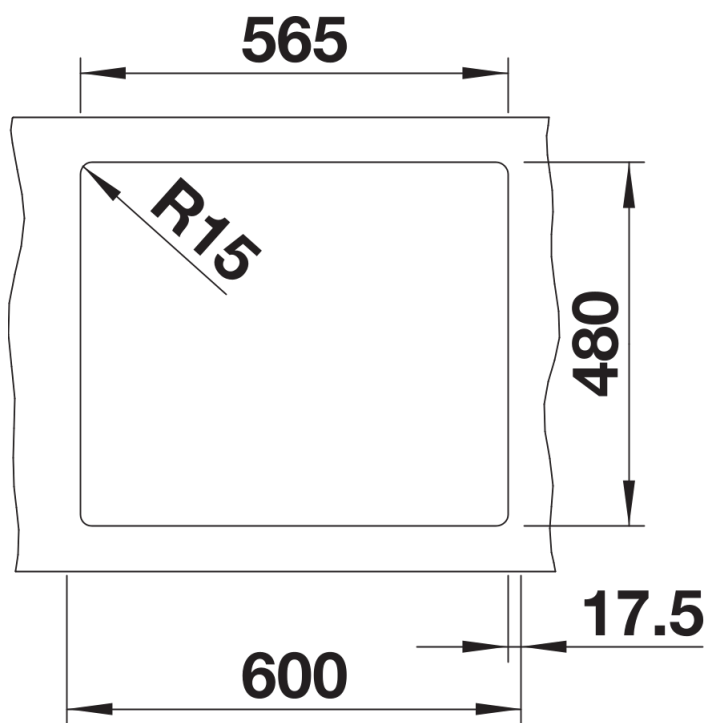

zwart
antraciet
vulkaangrijs
wit
zacht wit
café

SILGRANIT vulkaangrijs

Inbegrepen bij levering

- afloopgarnituur met ruimtebesparende leiding
- 3½" korfplug

Details

Bovenaanzicht

Uitgesneden

Vooraanzicht

Zijaanzicht