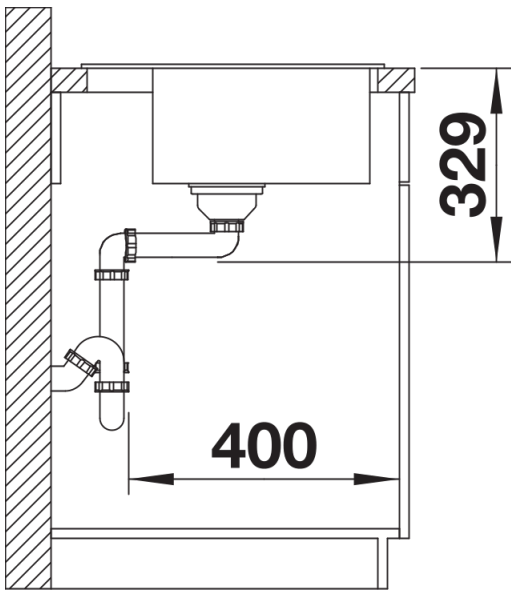

zwart
antraciet
vulkaangrijs
wit
zacht wit
café

SILGRANIT vulkaangrijs

Inbegrepen bij levering

- afloopgarnituur met ruimtebesparende leiding
- 3½" korfplug

Details

Bovenaanzicht

Uitgesneden

Vooraanzicht

Zijaanzicht