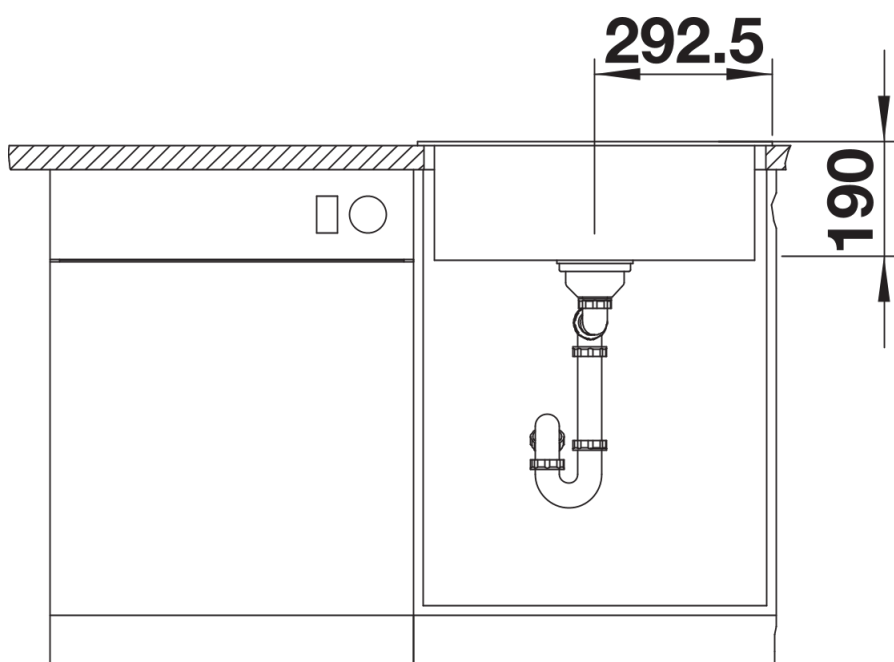

zwart
antraciet
vulkaangrijs
wit
zacht wit
café

SILGRANIT vulkaangrijs

Inbegrepen bij levering

- afloopgarnituur met ruimtebesparende leiding
- 3½" korfplug

Details

Bovenaanzicht

Uitgesneden

Vooraanzicht

Zijaanzicht