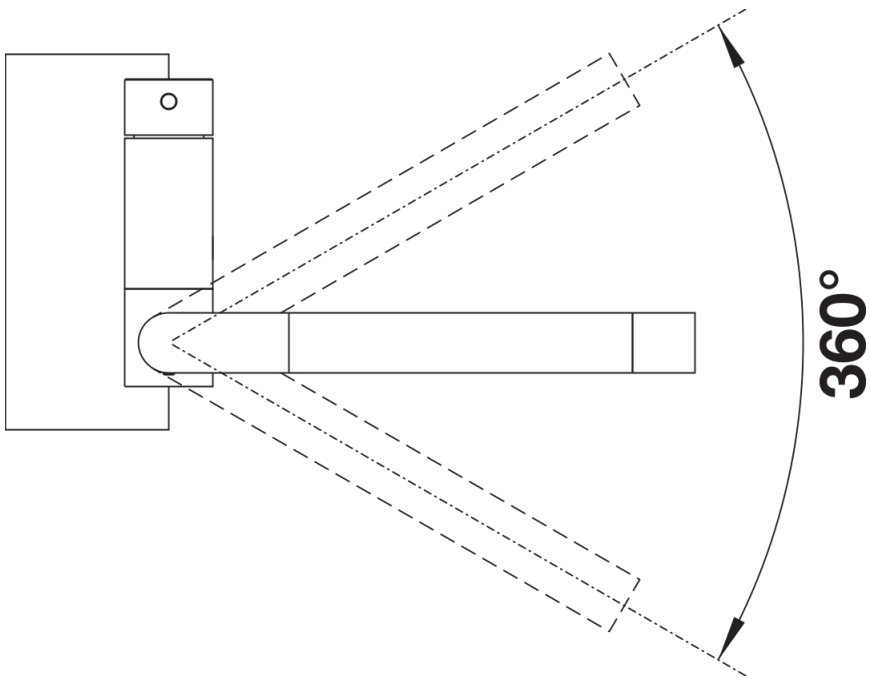

Technische productfiche LARESSA-F bedieningshendel rechts

Item nr. 521545

Voordelen

- Moderne mengkraan voor installatie voor een venster
- De mengkraan kan neergeklapt worden dankzij een gebruiksvriendelijk inklapsysteem
- Inklapsysteem met buffer en veiligheidssluiting
- De uitloop past in de spoelbak dankzij de afmetingen van de kraan
- Bedieningshendel aan de zijkant, keuze uit links of rechts
- Hoge uitloop voor het eenvoudig vullen van kookpotten en -pannen
- Minimale afstand tussen spoeltafel en venstervleugel 6,5 cm

Kleuren

Beschikbare kleuren

chrom

galvanic chrom

Planningsinformatie

- *Minimale afstand tussen spoeltafel en raamkozijn 6,5 cm.

Inbegrepen bij levering

- Uitloop 360° draaibaar voor groter bereik
- Kraangat van Ø 35 mm vereist
- Patroon met keramische schijven
- Flexibele aansluitslangen van 500 mm lang en met $\frac{3}{8}$ " moer voor een bijzonder eenvoudige en veilige installatie
- Gepatenteerde straalregelaar voor sterk verminderde kalkaanslag
- Stabilisatieplaat voor betere stabiliteit van de kraan op roestvrijstalen spoel tafels
- LGA-goedgekeurd
- DVGW-goedgekeurd

Details

Draaibereik

Zijaanzicht