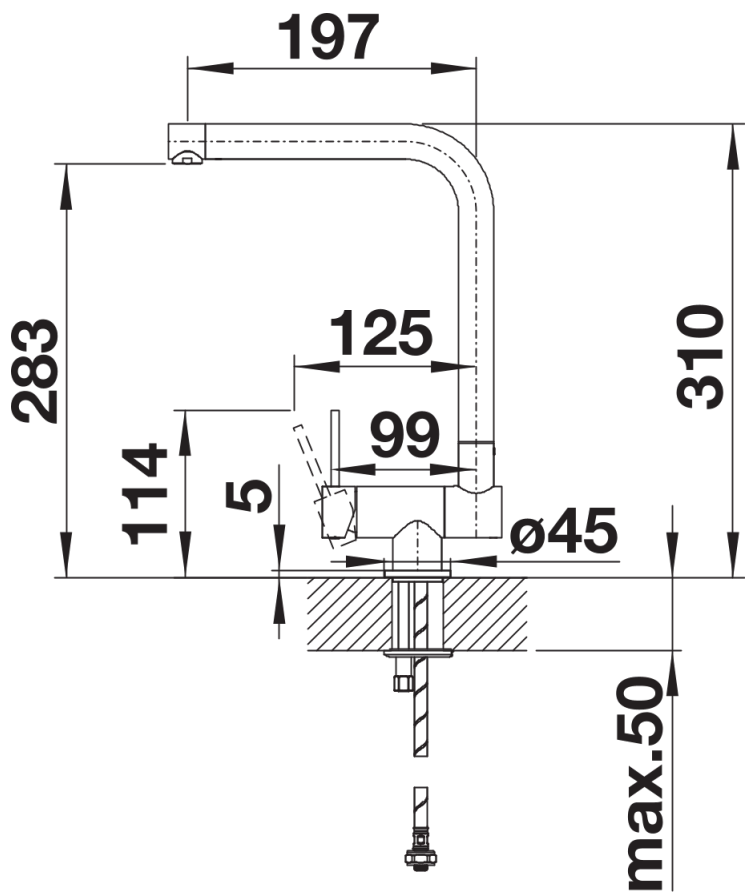

Technische productfiche LARESSA-F bedieningshendel rechts

Item nr. 521545

Voordelen

- Moderne mengkraan voor installatie voor een venster
- De mengkraan kan neergeklapt worden dankzij een gebruiksvriendelijk inklapsysteem
- Inklapsysteem met buffer en veiligheidssluiting
- De uitloop past in de spoelbak dankzij de afmetingen van de kraan
- Bedieningshendel aan de zijkant, keuze uit links of rechts
- Hoge uitloop voor het eenvoudig vullen van kookpotten en -pannen
- Minimale afstand tussen spoeltafel en venstervleugel 6,5 cm

Kleuren

Beschikbare kleuren

chrom

galvanic chrom

Planningsinformatie

- *Minimale afstand tussen spoeltafel en raamkozijn 6,5 cm.

Inbegrepen bij levering

- Uitloop 360° draaibaar voor groter bereik
- Kraangat van Ø 35 mm vereist
- Patroon met keramische schijven
- Flexibele aansluitslangen van 500 mm lang en met $\frac{3}{8}$ " moer voor een bijzonder eenvoudige en veilige installatie
- Gepatenteerde straalregelaar voor sterk verminderde kalkaanslag
- Stabilisatieplaat voor betere stabiliteit van de kraan op roestvrijstalen spoel tafels
- LGA-goedgekeurd
- DVGW-goedgekeurd

Details

Draaibereik

Zijaanzicht