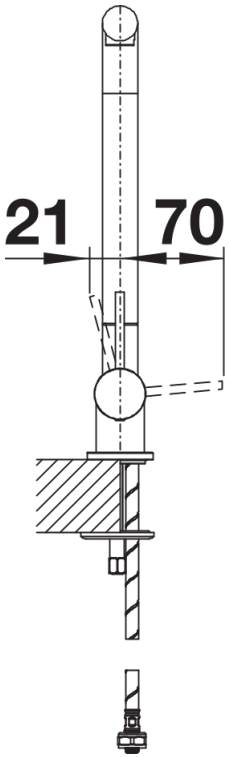

Technische productfiche LARESSA-F bedieningshendel rechts

Item nr. 521545

Voordelen

- Moderne mengkraan voor installatie voor een venster
- De mengkraan kan neergeklapt worden dankzij een gebruiksvriendelijk inklapsysteem
- Inklapsysteem met buffer en veiligheidssluiting
- De uitloop past in de spoelbak dankzij de afmetingen van de kraan
- Bedieningshendel aan de zijkant, keuze uit links of rechts
- Hoge uitloop voor het eenvoudig vullen van kookpotten en -pannen
- Minimale afstand tussen spoeltafel en venstervleugel 6,5 cm

Kleuren

Beschikbare kleuren

chrom

galvanic chrom

Planningsinformatie

- *Minimale afstand tussen spoeltafel en raamkozijn 6,5 cm.

Inbegrepen bij levering

- Uitloop 360° draaibaar voor groter bereik
- Kraangat van Ø 35 mm vereist
- Patroon met keramische schijven
- Flexibele aansluitslangen van 500 mm lang en met $\frac{3}{8}$ " moer voor een bijzonder eenvoudige en veilige installatie
- Gepatenteerde straalregelaar voor sterk verminderde kalkaanslag
- Stabilisatieplaat voor betere stabiliteit van de kraan op roestvrijstalen spoel tafels
- LGA-goedgekeurd
- DVGW-goedgekeurd

Details

Draaibereik

Zijaanzicht