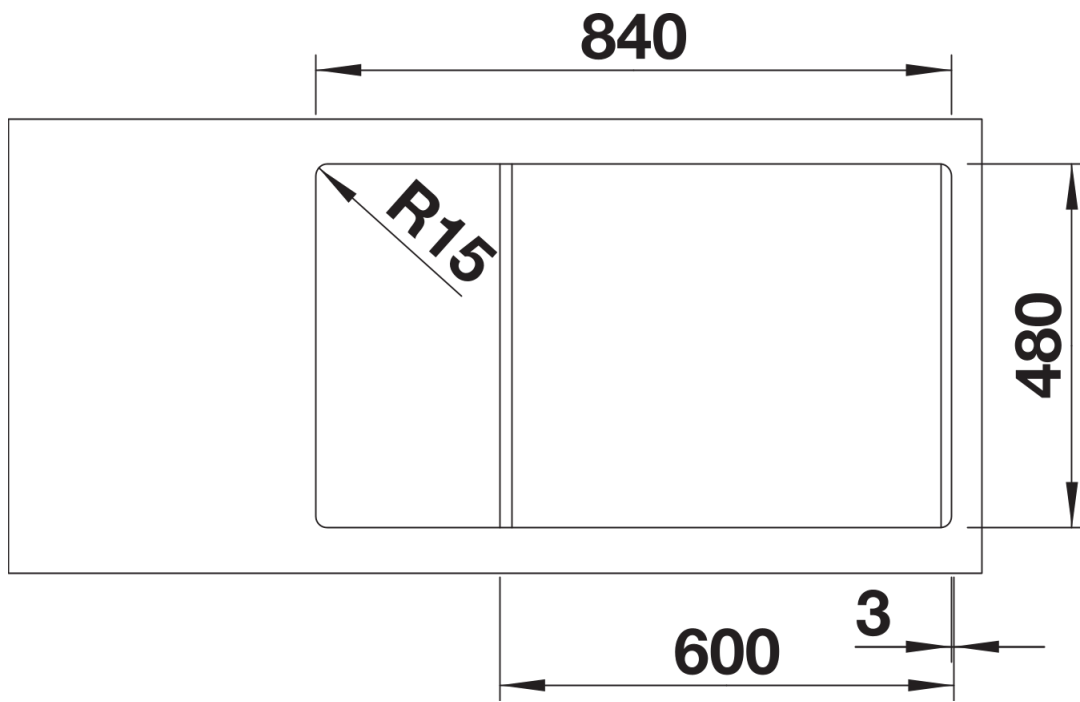

Technische productfiche LEGRA XL 6 S

Item nr. 526087

Voordelen

- Klassieke lijnen gecombineerd met moderne functionaliteit
- Ruime hoofdspoelbak
- Maximale XL spoelbak voor nog meer ruimte om af te wassen
- Spoeltafel omkeerbaar

Uitgesneden

Vooranzicht

Zijaanzicht