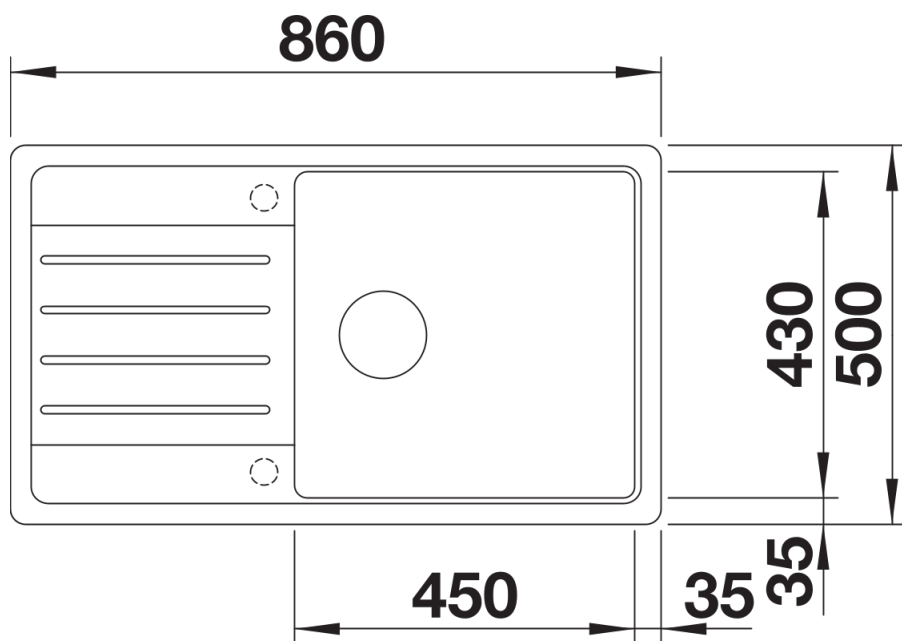

Inbegrepen bij levering

- Plaatsbesparend afloopgarnituur
- korfventiel 3 ½"

Details

Bovenaanzicht