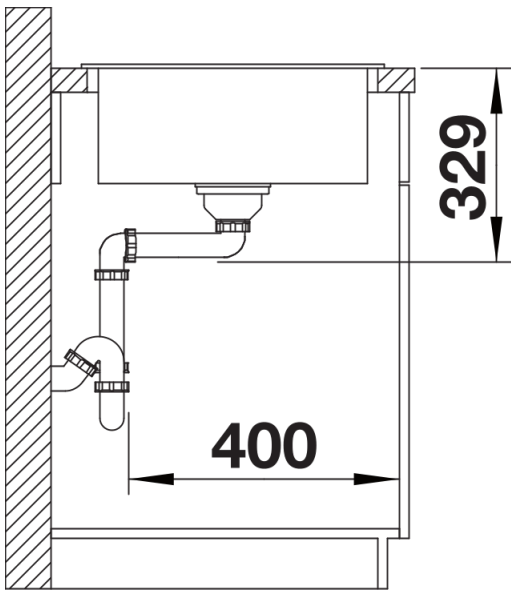

SILGRANIT vulkaangrijs

Inbegrepen bij levering

- afloopgarnituur met ruimtebesparende leiding
- 3 ½" korfplug

Details

Bovenaanzicht

Uitgesneden

Vooranzicht

Zijaanzicht