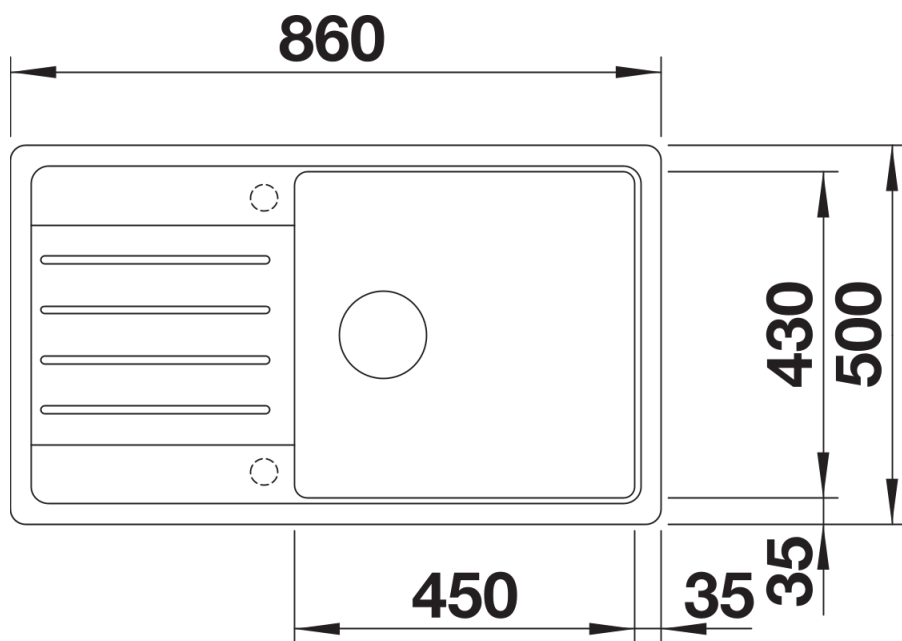

Technische productfiche LEGRA XL 6 S

Item nr. 527274

Voordelen

- Klassieke lijnen gecombineerd met moderne functionaliteit
- Ruime hoofdspoelbak
- XL spoelbak voor nog meer ruimte om af te wassen
- Spoeltafel is omkeerbaar

SILGRANIT vulkaangrijs

Inbegrepen bij levering

- afloopgarnituur met ruimtebesparende leiding
- 3 ½" korfplug

Details

Bovenaanzicht

Uitgesneden

Vooranzicht

Zijaanzicht