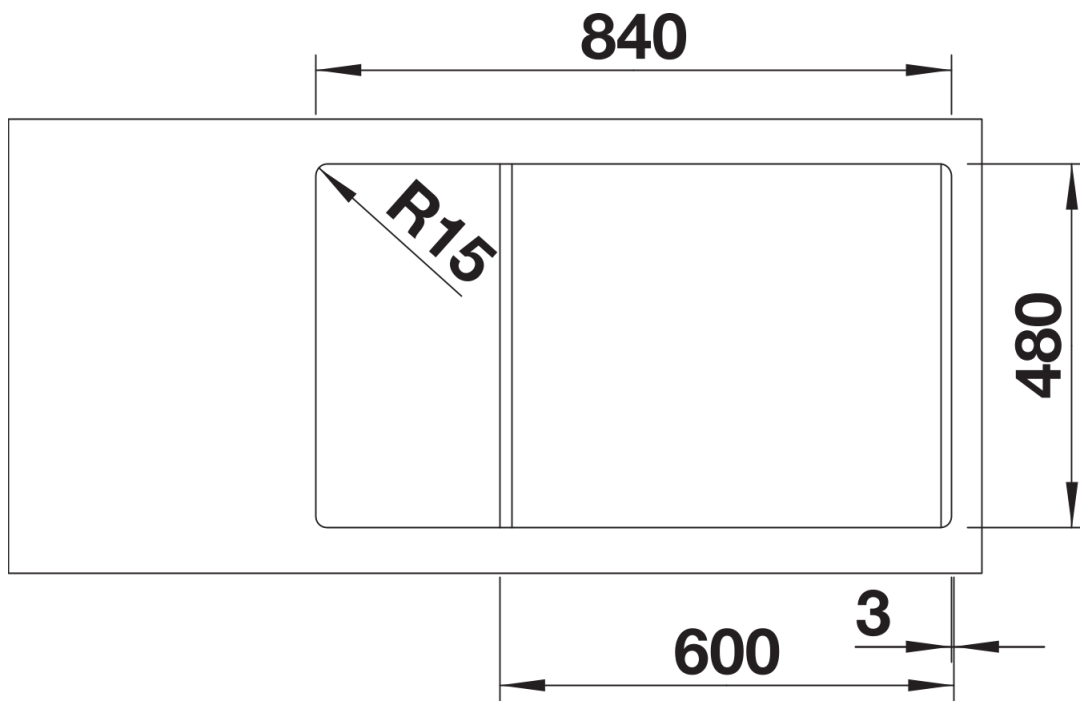

SILGRANIT vulkaangrijs

Inbegrepen bij levering

- afloopgarnituur met ruimtebesparende leiding
- 3 ½" korfplug

Details

Bovenaanzicht

Uitgesneden

Vooranzicht

Zijaanzicht