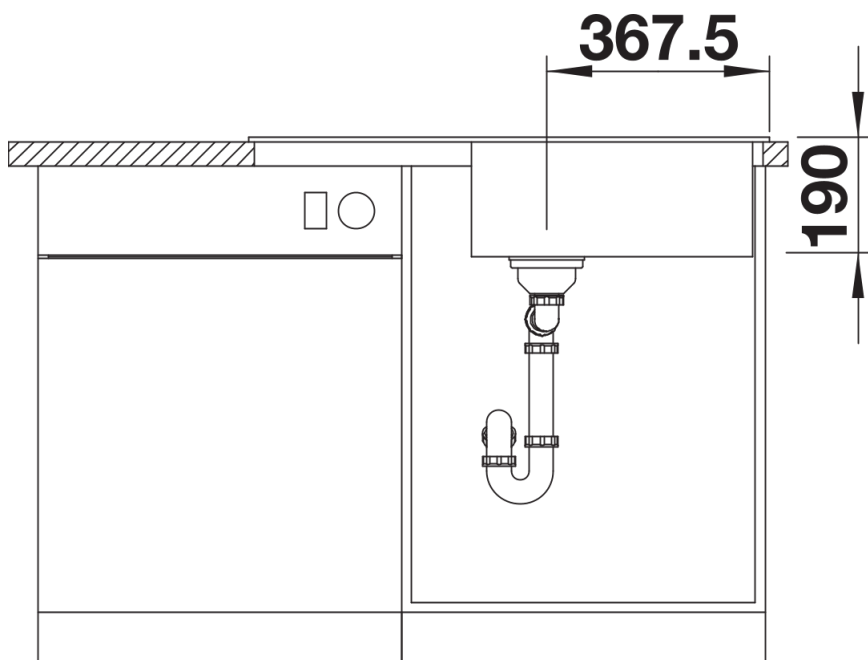

SILGRANIT vulkaangrijs

Inbegrepen bij levering

- afloopgarnituur met ruimtebesparende leiding
- 3 ½" korfplug

Details

Bovenaanzicht

Uitgesneden

Vooranzicht

Zijaanzicht