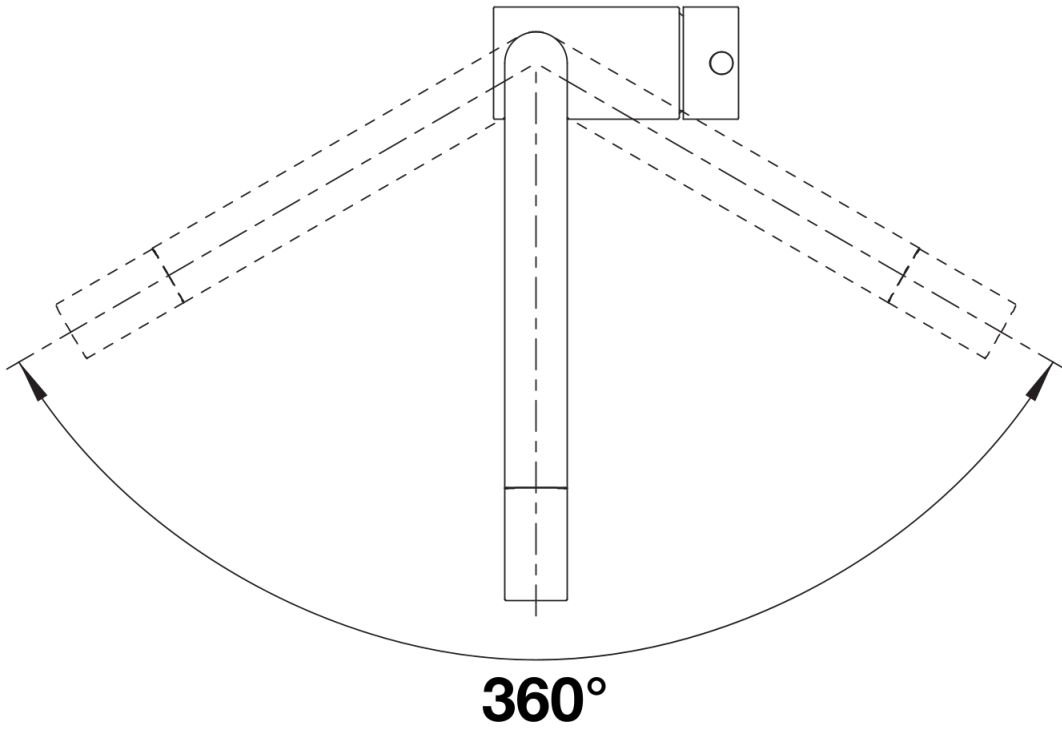

## Planningsinformatie

---

- Minimale afstand tussen spoeltafel en venstervleugel 2,5 cm.
- Bij uitvoering LD moet een doorstroomregelaar worden voorzien ter bescherming van de boiler.
- Optioneel verkrijgbaar: Straalregelaarset met heldere en bruisstraal voor hoge druk kranen, incl. sleutel voor afstelling waterstraal

## Details

---

Draaibereik

Zijaanzicht