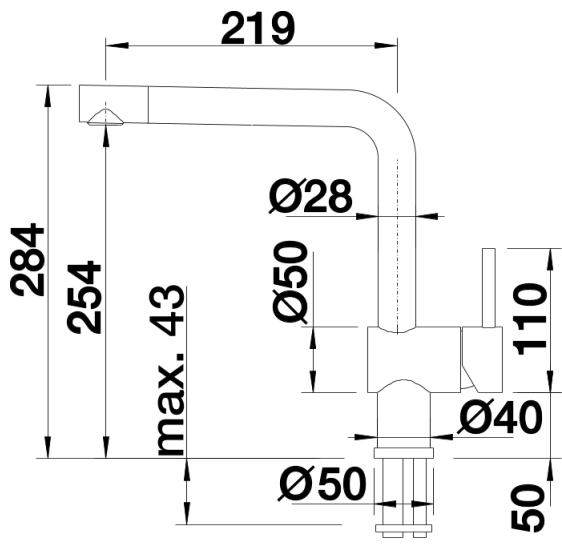

Kleuren

Beschikbare kleuren

chrom

galvanic chrom

Planningsinformatie

- *Minimale afstand tussen spoeltafel en venstervleugel 2,5 cm.||||Bij uitvoering LD moet een doorstroomregelaar worden voorzien ter bescherming van de boiler.

Inbegrepen bij levering

- Uitloop 360° draaibaar
- Kraangat met Ø 35 mm nodig
- Cartouche met keramische schijven
- Flexibele aansluitslangen van 750 mm lang en $\frac{3}{8}$ " moer voor een uitzonderlijk gemakkelijke en goede installatie
- Gepatenteerde straalbreker/sproeier voor verminderde kalkaanslag
- Stabiliseringsplaat om de standvastigheid van de keukenmengkraan te verbeteren
- LGA Certificaat
- DVGW Certificaat

Details

Draaibereik

Zijaanzicht