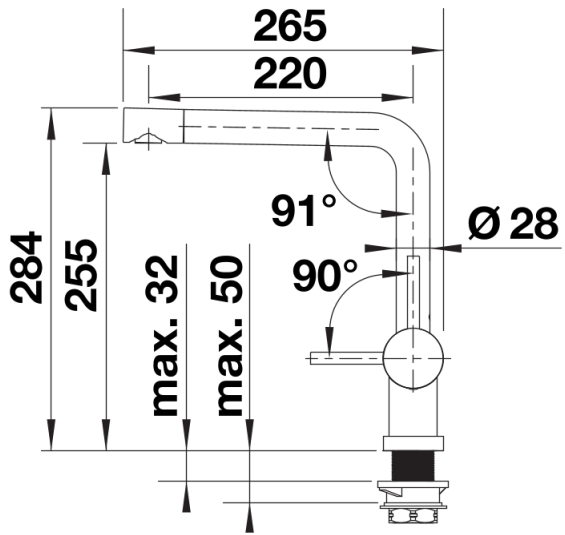

## Planningsinformatie

---

- Minimale afstand tussen spoeltafel en venstervleugel 2,5 cm.
- Bij uitvoering LD moet een doorstroomregelaar worden voorzien ter bescherming van de boiler.
- Optioneel verkrijgbaar: Straalregelaarset met heldere en bruisstraal voor hoge druk kranen, incl. sleutel voor afstelling waterstraal

## Inbegrepen bij levering

---

- Uitloop 360° draaibaar
- Kraangat met Ø 35 mm nodig
- Cartouche met keramische schijven
- Flexibele aansluitslangen van 750 mm lang en 3/8" moer voor een uitzonderlijk gemakkelijke en goede installatie
- Gepatenteerde straalbreker/sproeier voor verminderde kalkaanslag
- Stabiliseringsplaat om de standvastigheid van de keukenmengkraan te verbeteren
- LGA-goedgekeurd
- DVGW-goedgekeurd

## Details

---

Draaibereik

Zijaanzicht