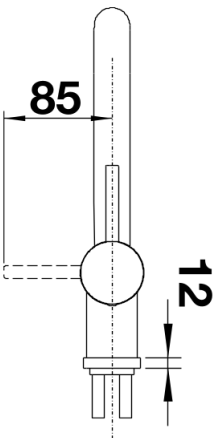

Kleuren

Beschikbare kleuren

chrom

galvanic chrom

Planningsinformatie

- *Minimale afstand tussen spoeltafel en venstervleugel 2,5 cm.||||Bij uitvoering LD moet een doorstroomregelaar worden voorzien ter bescherming van de boiler.

Inbegrepen bij levering

- Uitloop 360° draaibaar
- Kraangat met Ø 35 mm nodig
- Cartouche met keramische schijven
- Flexibele aansluitslangen van 750 mm lang en $\frac{3}{8}$ " moer voor een uitzonderlijk gemakkelijke en goede installatie
- Gepatenteerde straalbreker/sproeier voor verminderde kalkaanslag
- Stabiliseringsplaat om de standvastigheid van de keukenmengkraan te verbeteren
- LGA Certificaat
- DVGW Certificaat

Details

Draaibereik

Zijaanzicht