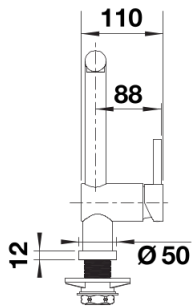

## Planningsinformatie

---

- Minimale afstand tussen spoeltafel en venstervleugel 2,5 cm.
- Bij uitvoering LD moet een doorstroomregelaar worden voorzien ter bescherming van de boiler.
- Optioneel verkrijgbaar: Straalregelaarset met heldere en bruisstraal voor hoge druk kranen, incl. sleutel voor afstelling waterstraal

## Inbegrepen bij levering

---

- Uitloop 360° draaibaar
- Kraangat met Ø 35 mm nodig
- Cartouche met keramische schijven
- Flexibele aansluitslangen van 750 mm lang en 3/8" moer voor een uitzonderlijk gemakkelijke en goede installatie
- Gepatenteerde straalbreker/sproeier voor verminderde kalkaanslag
- Stabiliseringsplaat om de standvastigheid van de keukenmengkraan te verbeteren
- LGA-goedgekeurd
- DVGW-goedgekeurd

## Details

---

Draaibereik

Zijaanzicht