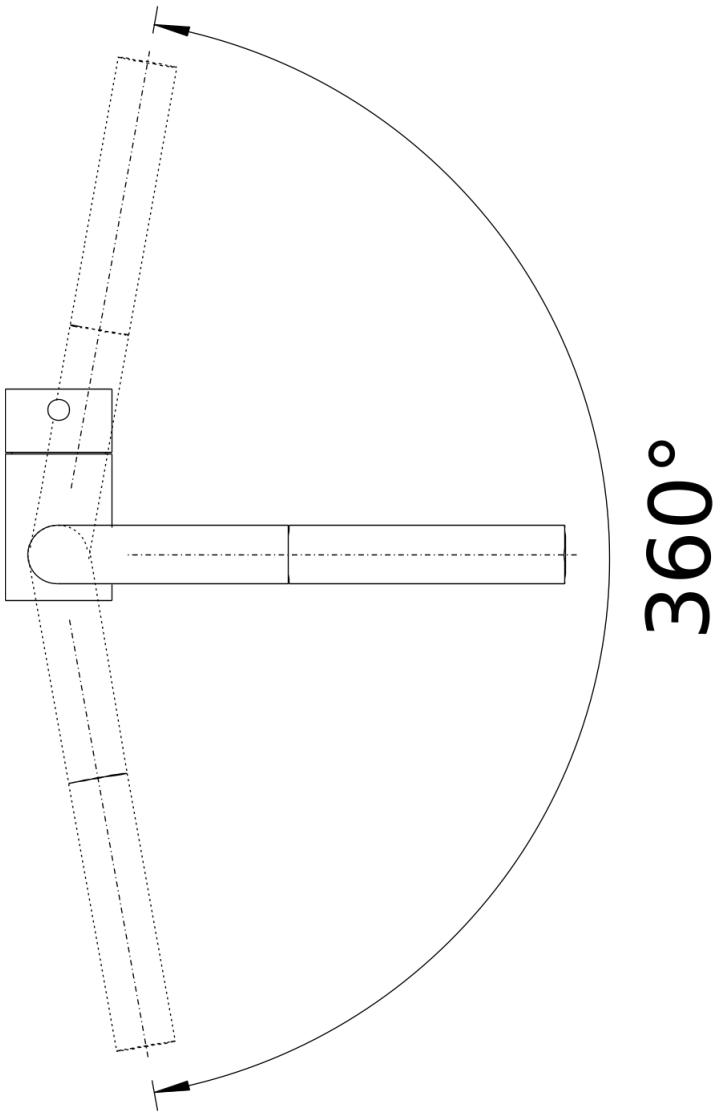

Technische productfiche LINUS-F

Item nr. 514025

Voordelen

- Voor montage vóór een raam
- Minimalistisch design
- Eenvoudig in gebruik: verticaal optillen en opzij leggen
- Hoge uitloop om kookpotten en vazen gemakkelijk te vullen
- Grote bewegingsvrijheid door 360° draaibare uitloop
- Bedieningshendel kan links, centraal of rechts gemonteerd worden

Kleuren

Beschikbare kleuren

chrom

galvanic chrom

Planningsinformatie

- *Minimale afstand tussen spoeltafel en venstervleugel 2,5 cm.||||Bij uitvoering LD moet een doorstroomregelaar worden voorzien ter bescherming van de boiler.

Inbegrepen bij levering

- Uitloop 360° draaibaar
- Kraangat met Ø 35 mm nodig
- Cartouche met keramische schijven
- Flexibele aansluitslangen van 750 mm lang en $\frac{3}{8}$ " moer voor een uitzonderlijk gemakkelijke en goede installatie
- Gepatenteerde straalbreker/sproeier voor verminderde kalkaanslag
- Stabiliseringsplaat om de standvastigheid van de keukenmengkraan te verbeteren
- LGA Certificaat
- DVGW Certificaat

Details

Draaibereik

Zijaanzicht