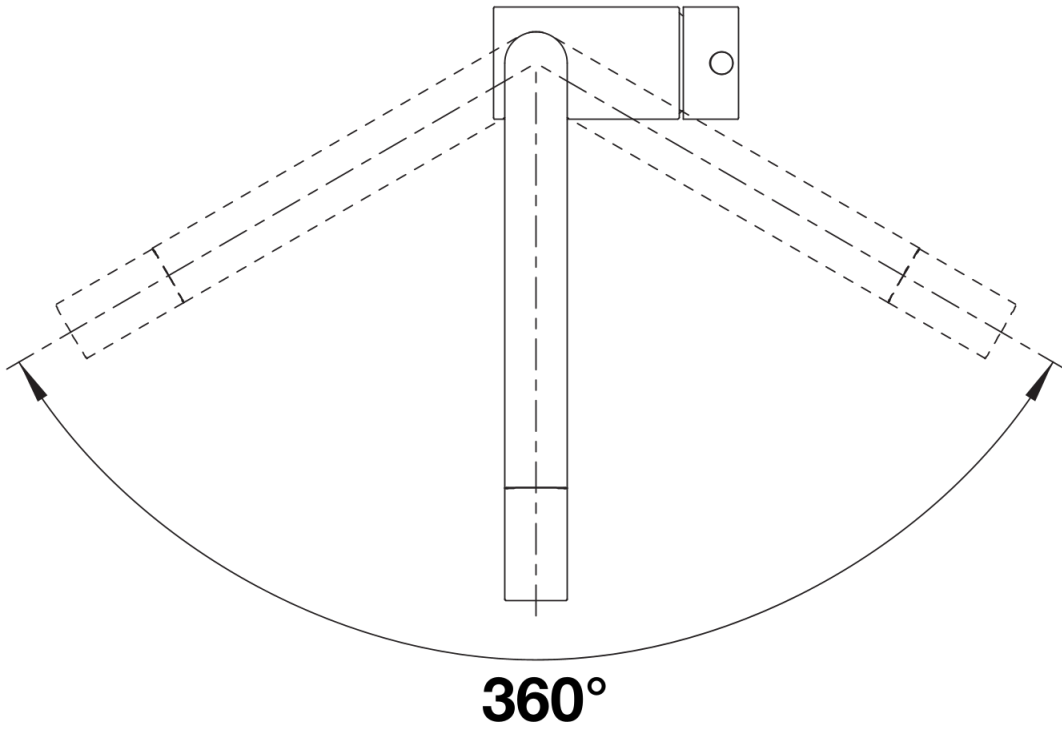

Technische productfiche LINUS-F

Item nr. 514277

Voordelen

- Voor montage vóór een raam
- Minimalistisch design
- Eenvoudig in gebruik: verticaal optillen en opzij leggen
- Hoge uitloop om kookpotten en vazen gemakkelijk te vullen
- Grote bewegingsvrijheid door 360° draaibare uitloop
- Bedieningshendel kan links, centraal of rechts gemonteerd worden
- Minimale afstand tussen spoeltafel en venstervleugel 2,5 cm

Kleuren

Beschikbare kleuren

chrom

galvanic chrom

Planningsinformatie

- Minimale afstand tussen spoeltafel en venstervleugel 2,5 cm.

Inbegrepen bij levering

- Uitloop 360° draaibaar
- Kraangat met Ø 35 mm nodig
- Cartouche met keramische schijven
- Flexibele aansluitslangen van 750 mm lang en 3/8" moer voor een uitzonderlijk gemakkelijke en goede installatie
- Gepatenteerde straalbrekers voor verminderde kalkaanslag
- LD-versie uitgerust met debietregelaar om de boiler te beschermen
- Stabiliseringsplaat om de standvastigheid van de keukenmengkraan te verbeteren

Details

Draaibereik

Zijaanzicht