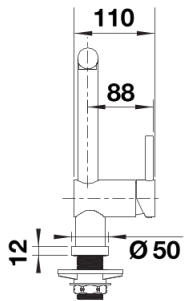

Kleuren

Beschikbare kleuren

chrom

galvanic chrom

Planningsinformatie

- Minimale afstand tussen spoeltafel en venstervleugel 2,5 cm.

Inbegrepen bij levering

- Uitloop 360° draaibaar
- Kraangat met Ø 35 mm nodig
- Cartouche met keramische schijven
- Flexibele aansluitslangen van 750 mm lang en 3/8" moer voor een uitzonderlijk gemakkelijke en goede installatie
- Gepatenteerde straalbrekers voor verminderde kalkaanslag
- LD-versie uitgerust met debietregelaar om de boiler te beschermen
- Stabiliseringsplaat om de standvastigheid van de keukenmengkraan te verbeteren

Details

Draaibereik

Zijaanzicht