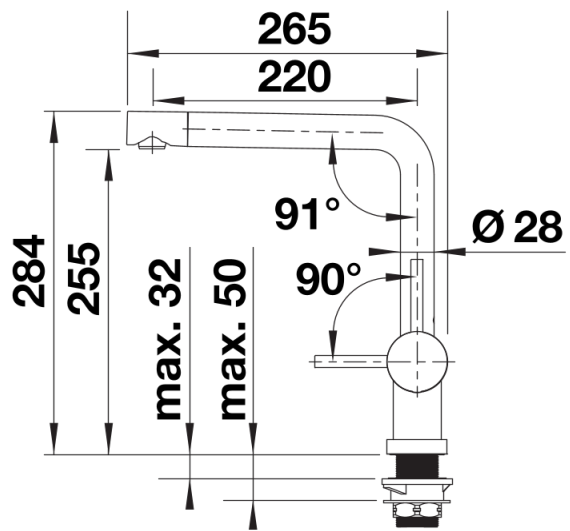

Kleuren

Beschikbare kleuren

chrom

galvanic chrom

Planningsinformatie

- Minimale afstand tussen spoeltafel en venstervleugel 2,5 cm.

Inbegrepen bij levering

- Uitloop 360° draaibaar
- Kraangat met Ø 35 mm nodig
- Cartouche met keramische schijven
- Flexibele aansluitslangen van 750 mm lang en 3/8" moer voor een uitzonderlijk gemakkelijke en goede installatie
- Gepatenteerde straalbrekers voor verminderde kalkaanslag
- LD-versie uitgerust met debietregelaar om de boiler te beschermen
- Stabiliseringsplaat om de standvastigheid van de keukenmengkraan te verbeteren

Details

Draaibereik

Zijaanzicht