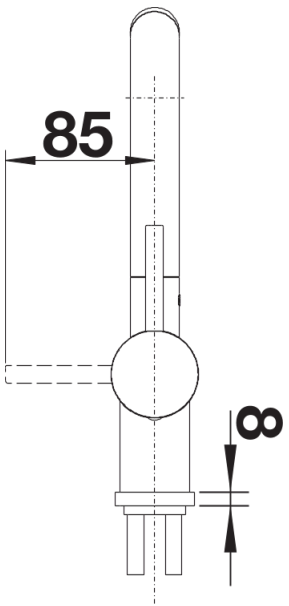

Kleuren

Beschikbare kleuren
chrom

galvanic chrom

Planningsinformatie

- Bij uitvoering LD moet een doorstroomregelaar worden voorzien ter bescherming van de boiler.

Inbegrepen bij levering

- Uitloop 140° draaibaar
- Kraangat van Ø 35 mm vereist
- Cartouche met keramische schijven
- Met metaal omwikkelde sproeislang
- Flexibele aansluitslangen van 450 mm lang en met $\frac{3}{8}$ " moer voor eenvoudige montage
- Gepatenteerde straalbreker/sproeier voor verminderde kalkaanslag
- Stabilisatieplaat voor betere standvastigheid van de kraan op roestvrij stalen spoeltafels
- Met terugslagklep en aldus beveiligd tegen terugslag, in overeenkomst met EN 1717
- LGA-goedgekeurd
- DVGW-goedgekeurd

Details

Draaibereik

Zijaanzicht