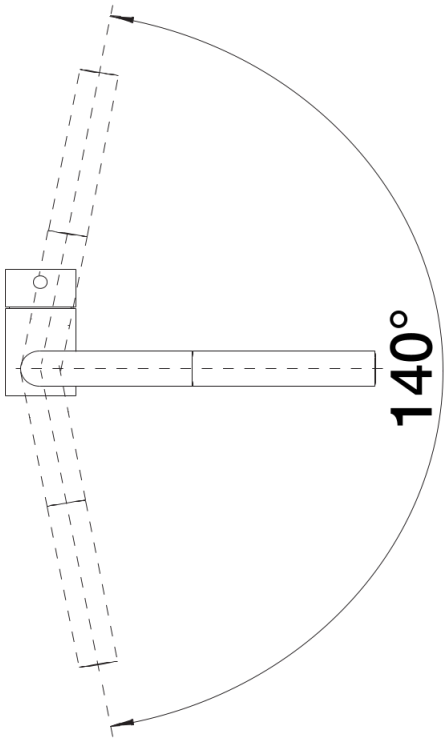

Kleuren

Beschikbare kleuren
chrom

galvanic chrom

Planningsinformatie

- Bij uitvoering LD moet een doorstroomregelaar worden voorzien ter bescherming van de boiler.

Inbegrepen bij levering

- Uitloop 140° draaibaar
- Kraangat van Ø 35 mm vereist
- Cartouche met keramische schijven
- Met metaal omwikkelde sproeislang
- Flexibele aansluitslangen van 450 mm lang en met $\frac{3}{8}$ " moer voor eenvoudige montage
- Gepatenteerde straalbreker/sproeier voor verminderde kalkaanslag
- Stabilisatieplaat voor betere standvastigheid van de kraan op roestvrij stalen spoeltafels
- Met terugslagklep en aldus beveiligd tegen terugslag, in overeenkomst met EN 1717
- LGA-goedgekeurd
- DVGW-goedgekeurd

Details

Draaibereik

Zijaanzicht