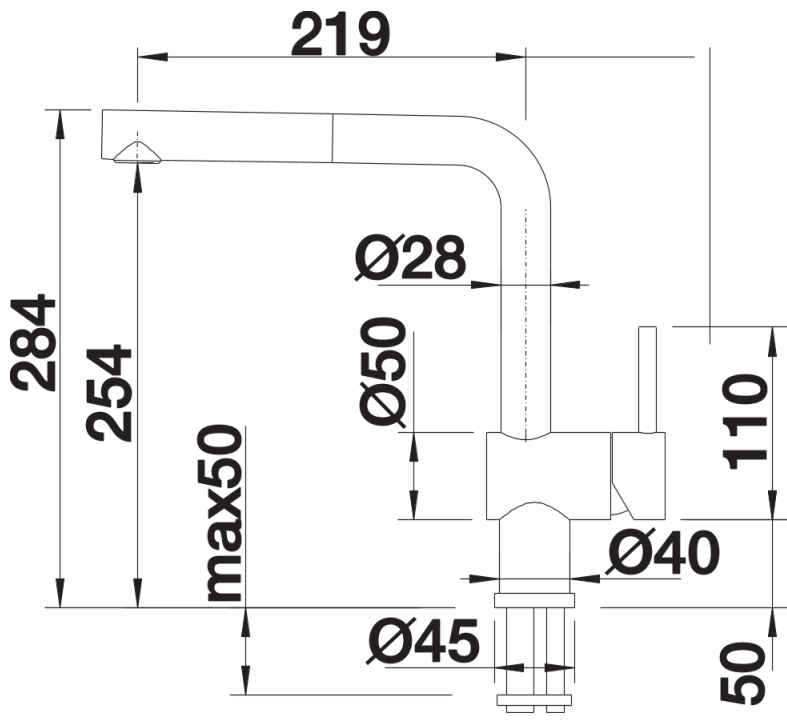

Kleuren

Beschikbare kleuren
chrom

galvanic chrom

Planningsinformatie

- Bij uitvoering LD moet een doorstroomregelaar worden voorzien ter bescherming van de boiler.

Inbegrepen bij levering

- Uitloop 140° draaibaar
- Kraangat van Ø 35 mm vereist
- Cartouche met keramische schijven
- Met metaal omwikkelde sproeislang
- Flexibele aansluitslangen van 450 mm lang en met $\frac{3}{8}$ " moer voor eenvoudige montage
- Gepatenteerde straalbreker/sproeier voor verminderde kalkaanslag
- Stabilisatieplaat voor betere standvastigheid van de kraan op roestvrij stalen spoeltafels
- Met terugslagklep en aldus beveiligd tegen terugslag, in overeenkomst met EN 1717
- LGA-goedgekeurd
- DVGW-goedgekeurd

Details

Draaibereik

Zijaanzicht