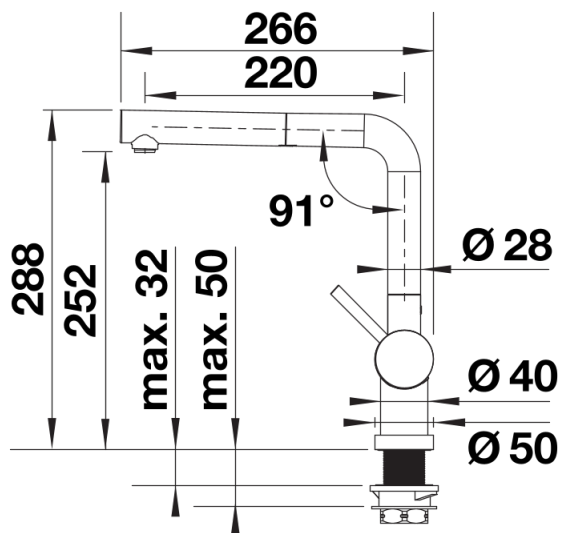

Kleuren

Beschikbare kleuren

chrom

galvanic chrom

Planningsinformatie

- Minimale afstand tussen spoeltafel en venstervleugel 4,5 cm.

Inbegrepen bij levering

- Uitloop 140° draaibaar
- Kraangat met Ø 35 mm nodig
- Cartouche met keramische schijven
- Met metaal omwikkelde sproeislang
- Flexibele aansluitslangen van 750 mm lang en $\frac{3}{8}$ " moer voor een uitzonderlijk gemakkelijke en goede installatie
- Gepatenteerde straalbreker/sproeier voor verminderde kalkaanslag
- Stabiliseringsplaat om de standvastigheid van de keukenmengkraan te verbeteren
- LD-versie uitgerust met debietregelaar om de boiler te beschermen

Details

Draaibereik

Zijaanzicht