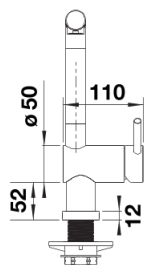

Kleuren

Beschikbare kleuren

chrom

galvanic chrom

Planningsinformatie

- Minimale afstand tussen spoeltafel en venstervleugel 4,5 cm.

Inbegrepen bij levering

- Uitloop 140° draaibaar
- Kraangat met Ø 35 mm nodig
- Cartouche met keramische schijven
- Met metaal omwikkelde sproeislang
- Flexibele aansluitslangen van 750 mm lang en $\frac{3}{8}$ " moer voor een uitzonderlijk gemakkelijke en goede installatie
- Gepatenteerde straalbreker/sproeier voor verminderde kalkaanslag
- Stabiliseringsplaat om de standvastigheid van de keukenmengkraan te verbeteren
- LD-versie uitgerust met debietregelaar om de boiler te beschermen

Details

Draaibereik

Zijaanzicht