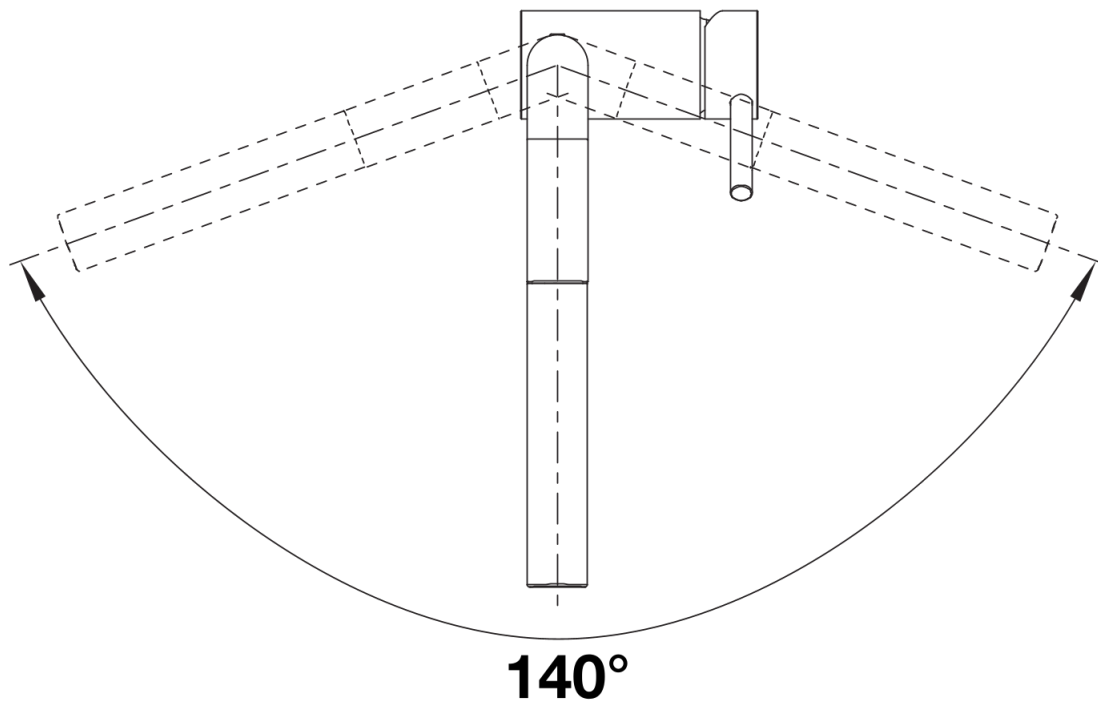

Technische productfiche LINUS-S-F

Item nr. 514276

Voordelen

- Voor montage vóór een raam
- Minimalistisch design
- Eenvoudig in gebruik: verticaal optillen en opzij leggen
- Hoge uitloop om kookpotten en vazen gemakkelijk te vullen
- Uittrekbare sproeikop
- Minimale afstand tussen spoeltafel en venstervleugel 4,5 cm

Kleuren

Beschikbare kleuren

chrom

galvanic chrom

Planningsinformatie

- Minimale afstand tussen spoeltafel en venstervleugel 4,5 cm.

Inbegrepen bij levering

- Uitloop 140° draaibaar
- Kraangat met Ø 35 mm nodig
- Cartouche met keramische schijven
- Met metaal omwikkelde sproeislang
- Flexibele aansluitslangen van 750 mm lang en $\frac{3}{8}$ " moer voor een uitzonderlijk gemakkelijke en goede installatie
- Gepatenteerde straalbreker/sproeier voor verminderde kalkaanslag
- Stabiliseringsplaat om de standvastigheid van de keukenmengkraan te verbeteren
- LD-versie uitgerust met debietregelaar om de boiler te beschermen

Details

Draaibereik

Zijaanzicht