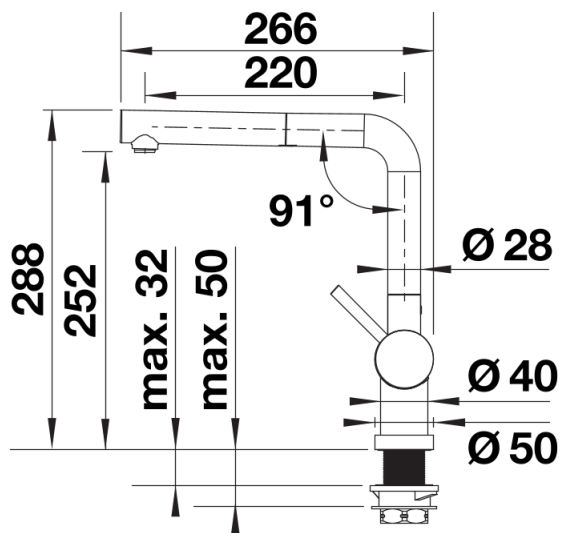

## Planningsinformatie

---

- Minimale afstand tussen spoeltafel en venstervleugel 4,5 cm.

## Inbegrepen bij levering

---

- 140° draaibare uitloop voor groter bereik
- Kraangat van Ø 35 mm vereist
- Met keramische schijfpatroon
- Sproeislang uit metaal
- Metaal omwikkelde sproeislang
- BLANCO slanggewicht voor groter bereik
- Flexibele aansluitleidingen, 950 mm lang en 3/8" moer
- Stabilisatieplaat om de stabiliteit van de kraan te verhogen bij montage op roestvrijstalen spoelbakken
- Met terugslagklep en dus beveiligd tegen terugslag conform EN 1717

## Details

---

Draaibereik

Zijaanzicht