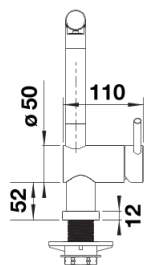

## Planningsinformatie

---

- Minimale afstand tussen spoeltafel en venstervleugel 4,5 cm.

## Inbegrepen bij levering

---

- 140° draaibare uitloop voor groter bereik
- Kraangat van Ø 35 mm vereist
- Met keramische schijfpatroon
- Sproeislang uit metaal
- Metaal omwikkelde sproeislang
- BLANCO slanggewicht voor groter bereik
- Flexibele aansluitleidingen, 950 mm lang en 3/8" moer
- Stabilisatieplaat om de stabiliteit van de kraan te verhogen bij montage op roestvrijstalen spoelbakken
- Met terugslagklep en dus beveiligd tegen terugslag conform EN 1717

## Details

---

Draaibereik

Zijaanzicht