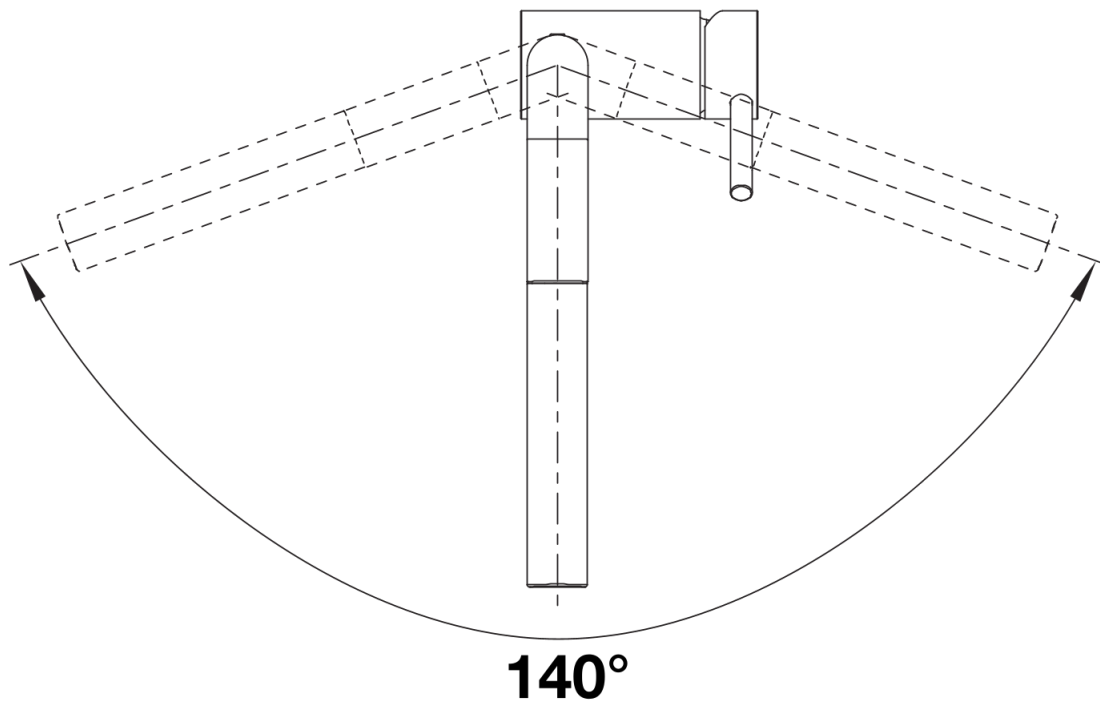

## Planningsinformatie

---

- Minimale afstand tussen spoeltafel en venstervleugel 4,5 cm.

## Inbegrepen bij levering

---

- 140° draaibare uitloop voor groter bereik
- Kraangat van Ø 35 mm vereist
- Met keramische schijfpatroon
- Sproeislang uit metaal
- Metaal omwikkelde sproeislang
- BLANCO slanggewicht voor groter bereik
- Flexibele aansluitleidingen, 950 mm lang en 3/8" moer
- Stabilisatieplaat om de stabiliteit van de kraan te verhogen bij montage op roestvrijstalen spoelbakken
- Met terugslagklep en dus beveiligd tegen terugslag conform EN 1717

## Details

---

Draaibereik

Zijaanzicht