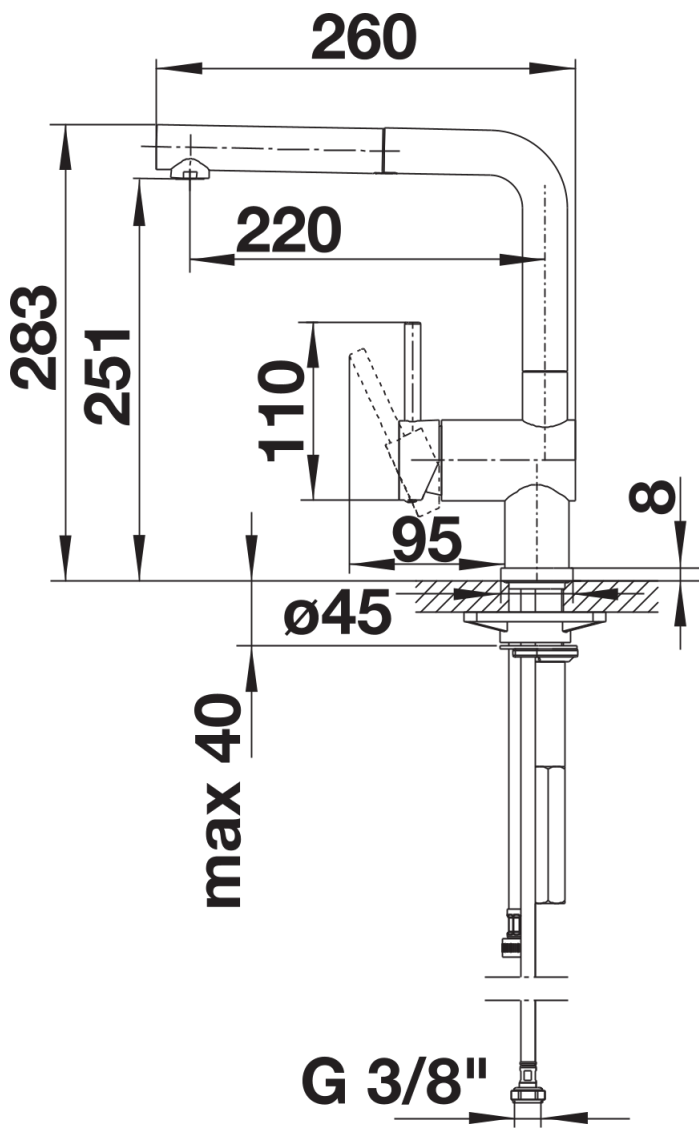

Kleuren

Beschikbare kleuren
chrom

galvanic chrom

Inbegrepen bij levering

- Uitloop 140° draaibaar
- Kraangat van Ø 35 mm vereist
- Cartouche met keramische schijven
- Met metaal omwikkelde sproeislang
- Flexibele aansluitslangen van 450 mm lang en met 3/8" moer voor eenvoudige montage
- Gepatenteerde straalbreker/sproeier voor verminderde kalkaanslag
- Stabilisatieplaat voor betere standvastigheid van de kraan op roestvrij stalen spoel tafels
- Met terugslagklep en aldus beveiligd tegen terugslag, in overeenkomst met EN 1717 (Certificaat Belgaqua)
- LGA Certificaat
- DVGW Certificaat

Details

Draaibereik

Zijaanzicht