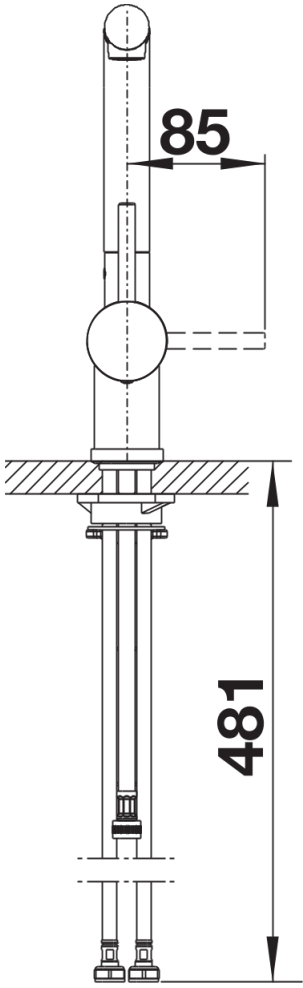

Technische productfiche LINUS-S bedieningshendel links

Item nr. 514016

Voordelen

- De versie met bedieningshendel links is de perfecte match voor linkshandigen of voor spoeltafels met hoofdbak rechts van de mengkraan
- Minimalistisch design
- Uittrekbare sproeikop
- Hoogwaardige roestvrijstalen uitloop
- Hoge uitloop om kookpotten en vazen gemakkelijk te vullen

Kleuren

Beschikbare kleuren
chrom

galvanic chrom

Inbegrepen bij levering

- Uitloop 140° draaibaar
- Kraangat van Ø 35 mm vereist
- Cartouche met keramische schijven
- Met metaal omwikkelde sproeislang
- Flexibele aansluitslangen van 450 mm lang en met 3/8" moer voor eenvoudige montage
- Gepatenteerde straalbreker/sproeier voor verminderde kalkaanslag
- Stabilisatieplaat voor betere standvastigheid van de kraan op roestvrij stalen spoel tafels
- Met terugslagklep en aldus beveiligd tegen terugslag, in overeenkomst met EN 1717 (Certificaat Belgaqua)
- LGA Certificaat
- DVGW Certificaat

Details

Draaibereik

Zijaanzicht