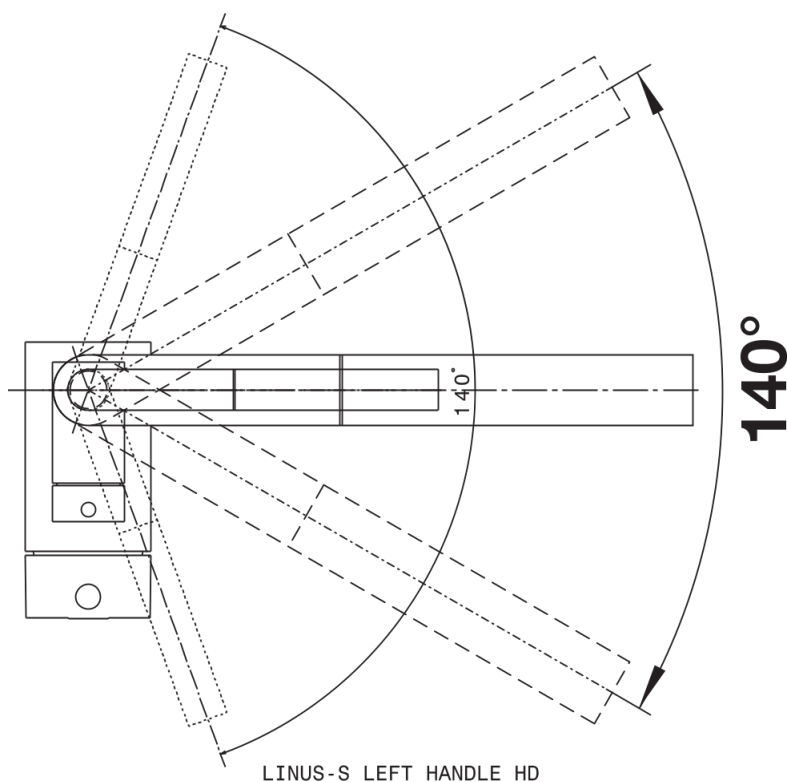

Kleuren

Beschikbare kleuren
chrom

galvanic chrom

Inbegrepen bij levering

- Uitloop 140° draaibaar
- Kraangat van Ø 35 mm vereist
- Cartouche met keramische schijven
- Met metaal omwikkelde sproeislang
- Flexibele aansluitslangen van 450 mm lang en met 3/8" moer voor eenvoudige montage
- Gepatenteerde straalbreker/sproeier voor verminderde kalkaanslag
- Stabilisatieplaat voor betere standvastigheid van de kraan op roestvrij stalen spoel tafels
- Met terugslagklep en aldus beveiligd tegen terugslag, in overeenkomst met EN 1717 (Certificaat Belgaqua)
- LGA Certificaat
- DVGW Certificaat

Details

Draaibereik

Zijaanzicht