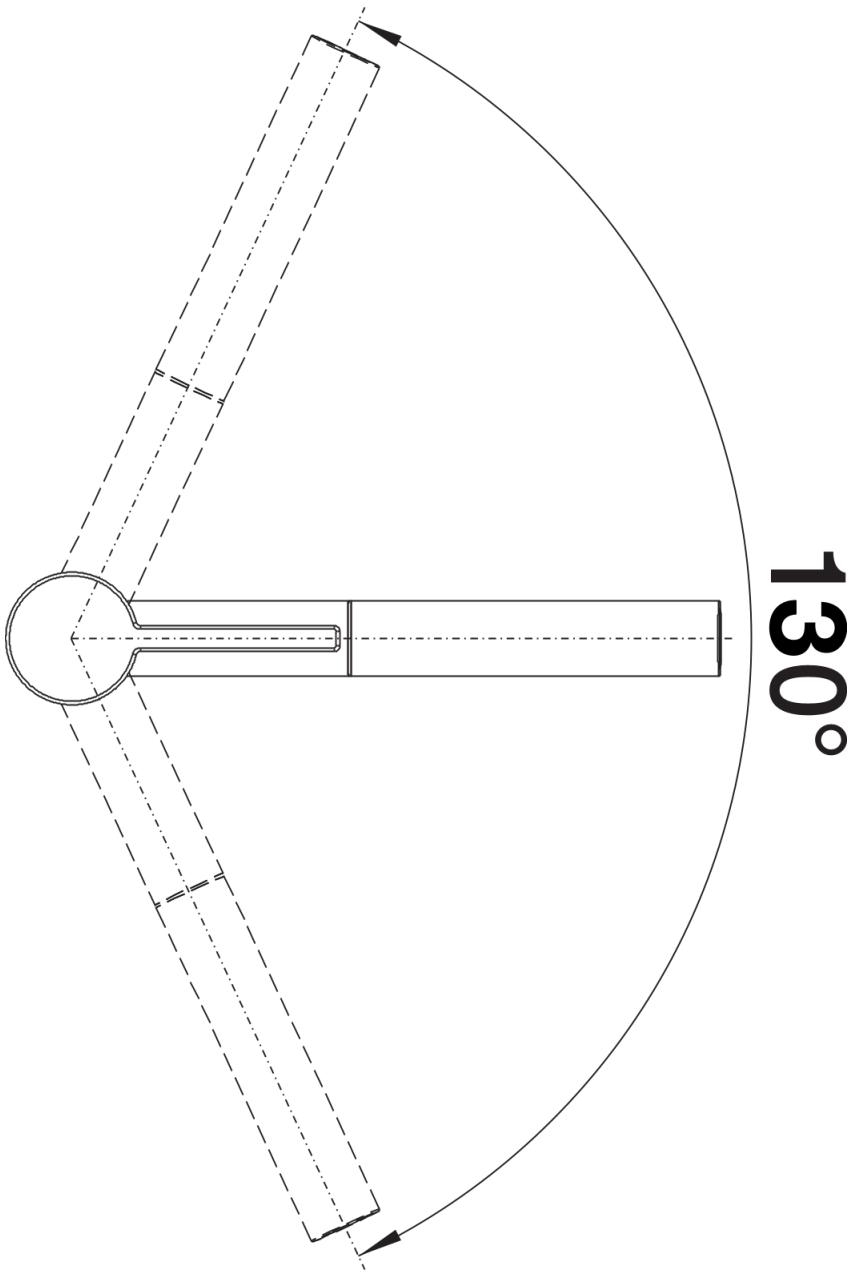

Technische productfiche LINEE-S

Item nr. 517591

Voordelen

- Elegant ontwerp
- Uittrekbare sproeikop
- Gemakkelijk bereikbare bedieningshendel boven
- Keramische schijfregeling
- Hoge uitloop om kookpannen en vazen eenvoudig te vullen

Kleuren

Beschikbare kleuren

chrom

galvanic chrom

Inbegrepen bij levering

- Uitloop 130° draaibaar
- Kraangat van Ø 35 mm vereist
- Patroon met keramische schijven
- Met metaal omhulde sproeislang
- Flexibele aansluitslangen, 450 mm lang en met $\frac{3}{8}$ " moer voor een bijzonder eenvoudige en veilige installatie
- Gepatenteerde straalregelaar voor sterk verminderde kalkaanslag
- Stabilisatieplaat voor betere stabiliteit van de kraan op roestvrijstalen spoeltafels
- Met terugslagklep en dus beveiligd tegen terugslag conform met EN 1717
- LGA-goedgekeurd
- DVGW-goedgekeurd

Details

Draaibereik

Zijaanzicht