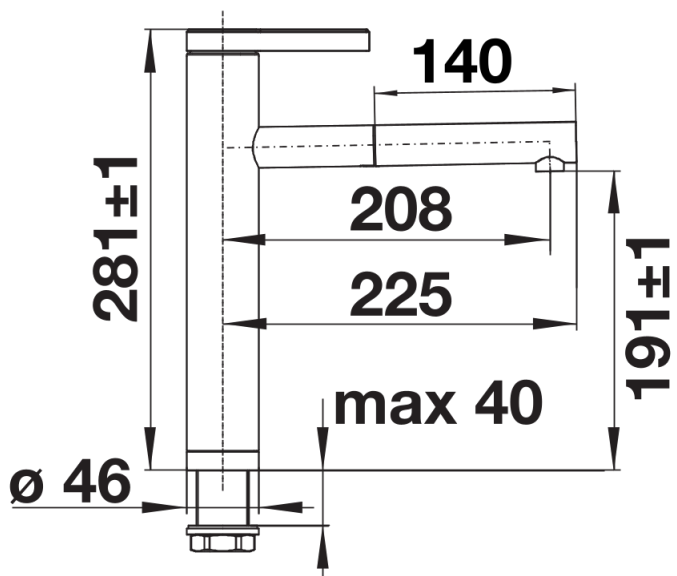

Kleuren

Beschikbare kleuren

chrom

galvanic chrom

Inbegrepen bij levering

- Uitloop 130° draaibaar
- Kraangat van Ø 35 mm vereist
- Patroon met keramische schijven
- Met metaal omhulde sproeislang
- Flexibele aansluitslangen, 450 mm lang en met $\frac{3}{8}$ " moer voor een bijzonder eenvoudige en veilige installatie
- Gepatenteerde straalregelaar voor sterk verminderde kalkaanslag
- Stabilisatieplaat voor betere stabiliteit van de kraan op roestvrijstalen spoeltafels
- Met terugslagklep en dus beveiligd tegen terugslag conform met EN 1717
- LGA-goedgekeurd
- DVGW-goedgekeurd

Details

Draaibereik

Zijaanzicht