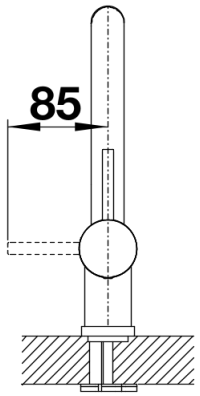

galvanic chrom

Planningsinformatie

- Bij uitvoering LD moet een doorstroomregelaar worden voorzien ter bescherming van de boiler.

Inbegrepen bij levering

- Uitloop 360° draaibaar
- Kraangat van Ø 35 mm vereist
- Cartouche met keramische schijven
- Flexibele aansluitlangen van 450 mm lang en met $\frac{3}{8}$ " moer voor eenvoudige montage
- Gepatenteerde straalbreker/sproeier voor verminderde kalkaanslag
- Stabilisatieplaat voor betere standvastigheid van de kraan op roestvrij stalen spoelafels
- LGA Certificaat
- DVGW Certificaat

Details

Draaibereik

Zijaanzicht