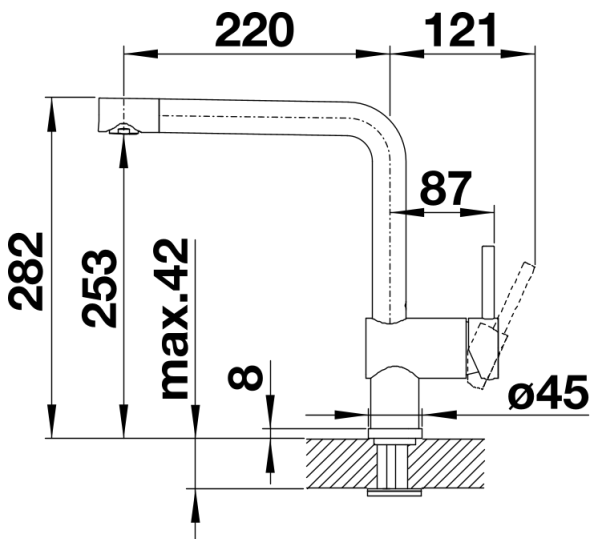

galvanic chrom

Planningsinformatie

- Bij uitvoering LD moet een doorstroomregelaar worden voorzien ter bescherming van de boiler.

Inbegrepen bij levering

- Uitloop 360° draaibaar
- Kraangat van Ø 35 mm vereist
- Cartouche met keramische schijven
- Flexibele aansluitlangen van 450 mm lang en met $\frac{3}{8}$ " moer voor eenvoudige montage
- Gepatenteerde straalbreker/sproeier voor verminderde kalkaanslag
- Stabilisatieplaat voor betere standvastigheid van de kraan op roestvrij stalen spoelafels
- LGA Certificaat
- DVGW Certificaat

Details

Draaibereik

Zijaanzicht