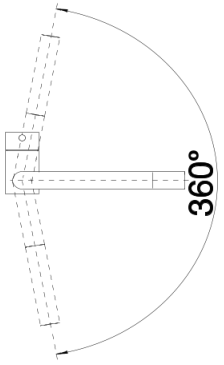

galvanic chrom

Planningsinformatie

- Bij uitvoering LD moet een doorstroomregelaar worden voorzien ter bescherming van de boiler.

Inbegrepen bij levering

- Uitloop 360° draaibaar
- Kraangat van Ø 35 mm vereist
- Cartouche met keramische schijven
- Flexibele aansluitlangen van 450 mm lang en met $\frac{3}{8}$ " moer voor eenvoudige montage
- Gepatenteerde straalbreker/sproeier voor verminderde kalkaanslag
- Stabilisatieplaat voor betere standvastigheid van de kraan op roestvrij stalen spoelafels
- LGA Certificaat
- DVGW Certificaat

Details

Draaibereik

Zijaanzicht