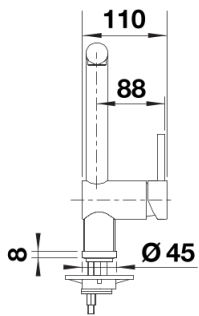

galvanic chrom

Planningsinformatie

- Bij uitvoering LD moet een doorstroomregelaar worden voorzien ter bescherming van de boiler.

Inbegrepen bij levering

- 360° draaibare uitloop voor groter bereik
- Kraangat van Ø 35 mm vereist
- Met keramische schijfpatroon
- Gepantenteerde straalregelaar voor aanzienlijk minder kalkaanslag
- Flexibele aansluitleidingen, 700 mm lang en 3/8" moer
- Stabilisatieplaat om de stabiliteit van de kraan te verhogen bij montage op roestvrijstalen spoelbakken

Details

Draaibereik

Zijaanzicht