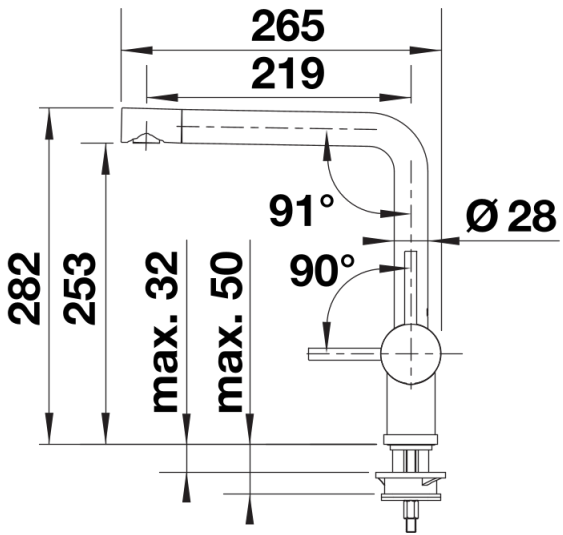

galvanic chrom

Planningsinformatie

- Bij uitvoering LD moet een doorstroomregelaar worden voorzien ter bescherming van de boiler.

Inbegrepen bij levering

- 360° draaibare uitloop voor groter bereik
- Kraangat van Ø 35 mm vereist
- Met keramische schijfpatroon
- Gepantenteerde straalregelaar voor aanzienlijk minder kalkaanslag
- Flexibele aansluitleidingen, 700 mm lang en 3/8" moer
- Stabilisatieplaat om de stabiliteit van de kraan te verhogen bij montage op roestvrijstalen spoelbakken

Details

Draaibereik

Zijaanzicht