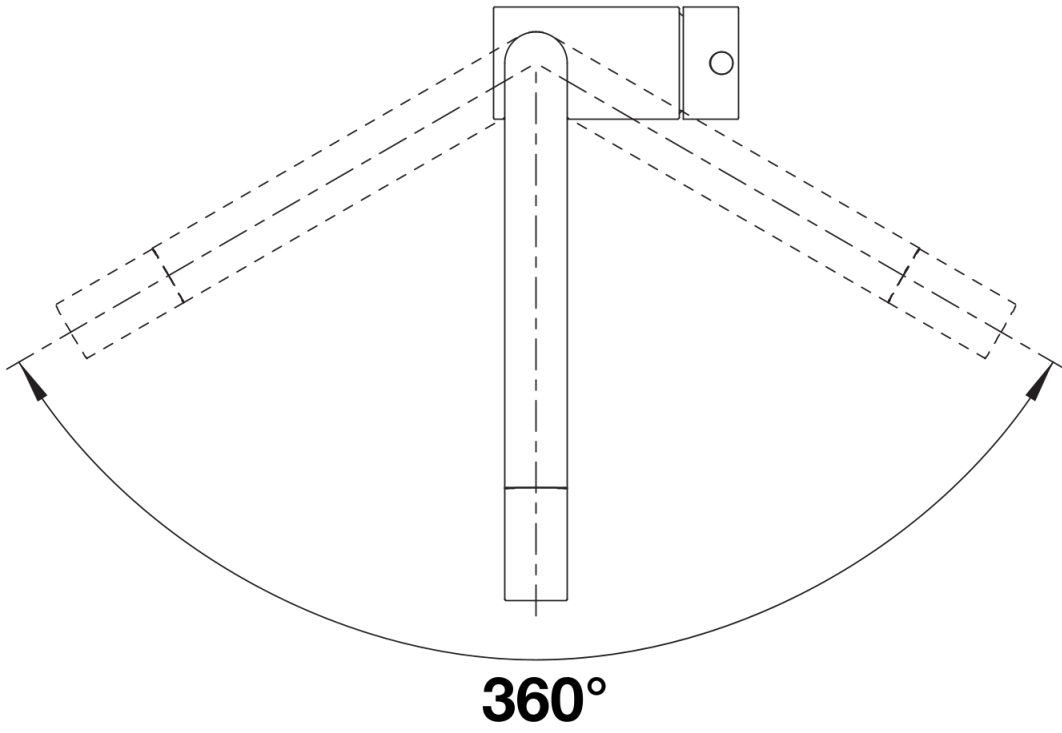

galvanic chrom

Planningsinformatie

- Bij uitvoering LD moet een doorstroomregelaar worden voorzien ter bescherming van de boiler.

Inbegrepen bij levering

- 360° draaibare uitloop voor groter bereik
- Kraangat van Ø 35 mm vereist
- Met keramische schijfpatroon
- Gepantenteerde straalregelaar voor aanzienlijk minder kalkaanslag
- Flexibele aansluitleidingen, 700 mm lang en 3/8" moer
- Stabilisatieplaat om de stabiliteit van de kraan te verhogen bij montage op roestvrijstalen spoelbakken

Details

Draaibereik

Zijaanzicht