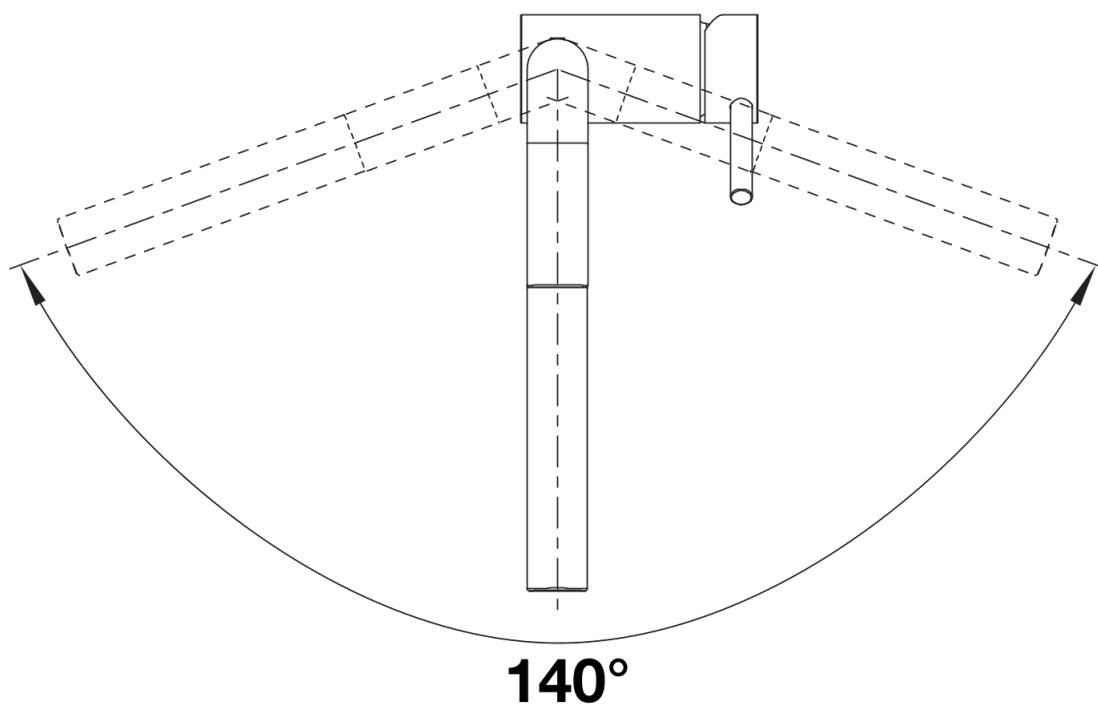

Kleuren

Beschikbare kleuren

silgranit-zwart
antraciet
rock grey
vulkaangrijs
silgranit-wit
zacht wit
tartufo
café

SILGRANIT-Look silgranit-zwart

Inbegrepen bij levering

- Uitloop 140° draaibaar
- Kraangat van \varnothing 35 mm vereist
- Cartouche met keramische schijven
- Met metaal omwikkelde sproeislang
- Flexibele aansluitslangen van 450 mm lang en met $\frac{3}{8}$ " moer voor eenvoudige montage
- Gepatenteerde straalbreker/sproeier voor verminderde kalkaanslag
- Stabilisatieplaat voor betere standvastigheid van de kraan op roestvrij stalen spoeltafels
- Met terugslagklep en aldus beveiligd tegen terugslag, in overeenkomst met EN 1717
- LGA-goedgekeurd
- DVGW-goedgekeurd

Details

Draaibereik

Zijaanzicht