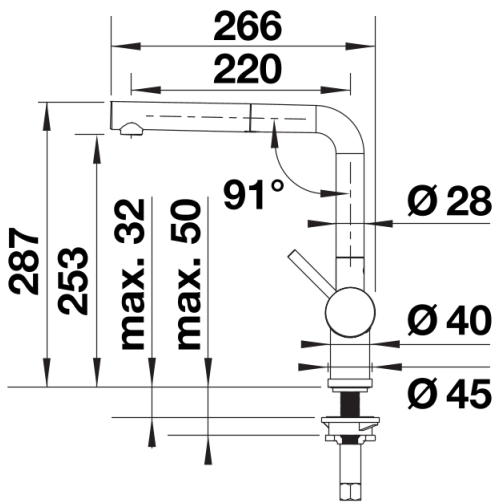

Kleuren

Beschikbare kleuren

silgranit-zwart
antraciet
rock grey
vulkaangrijs
silgranit-wit
zacht wit
tartufo
café

SILGRANIT-Look silgranit-zwart

Inbegrepen bij levering

- Uitloop 140° draaibaar
- Kraangat van \varnothing 35 mm vereist
- Cartouche met keramische schijven
- Met metaal omwikkelde sproeislang
- Flexibele aansluitslangen van 450 mm lang en met $\frac{3}{8}$ " moer voor eenvoudige montage
- Gepatenteerde straalbreker/sproeier voor verminderde kalkaanslag
- Stabilisatieplaat voor betere standvastigheid van de kraan op roestvrij stalen spoeltafels
- Met terugslagklep en aldus beveiligd tegen terugslag, in overeenkomst met EN 1717
- LGA-goedgekeurd
- DVGW-goedgekeurd

Details

Draaibereik

Zijaanzicht