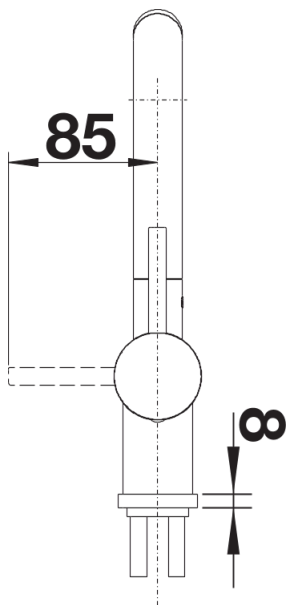

## Inbegrepen bij levering

---

- Uitloop 140° draaibaar
- Kraangat van Ø 35 mm vereist
- Cartouche met keramische schijven
- Met metaal omwikkelde sproeislang
- Flexibele aansluitslangen van 450 mm lang en met  $\frac{3}{8}$ " moer voor eenvoudige montage
- Gepatenteerde straalbreker/sproeier voor verminderde kalkaanslag
- Stabilisatieplaat voor betere standvastigheid van de kraan op roestvrij stalen spoel tafels
- Met terugslagklep en aldus beveiligd tegen terugslag, in overeenkomst met EN 1717 (Certificaat Belgaqua)
- LGA Certificaat
- DVGW Certificaat

## Details

---

Draaibereik

Zijaanzicht