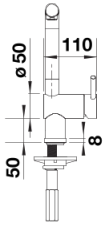

Kleuren

Beschikbare kleuren

silgranit-zwart
antraciet
rock grey
vulkaangrijs
silgranit-wit
zacht wit
tartufo
café

SILGRANIT-Look silgranit-zwart

Inbegrepen bij levering

- Uitloop 140° draaibaar
- Kraangat van \varnothing 35 mm vereist
- Cartouche met keramische schijven
- Met metaal omwikkelde sproeislang
- Flexibele aansluitslangen van 450 mm lang en met $\frac{3}{8}$ " moer voor eenvoudige montage
- Gepatenteerde straalbreker/sproeier voor verminderde kalkaanslag
- Stabilisatieplaat voor betere standvastigheid van de kraan op roestvrij stalen spoeltafels
- Met terugslagklep en aldus beveiligd tegen terugslag, in overeenkomst met EN 1717
- LGA-goedgekeurd
- DVGW-goedgekeurd

Details

Draaibereik

Zijaanzicht