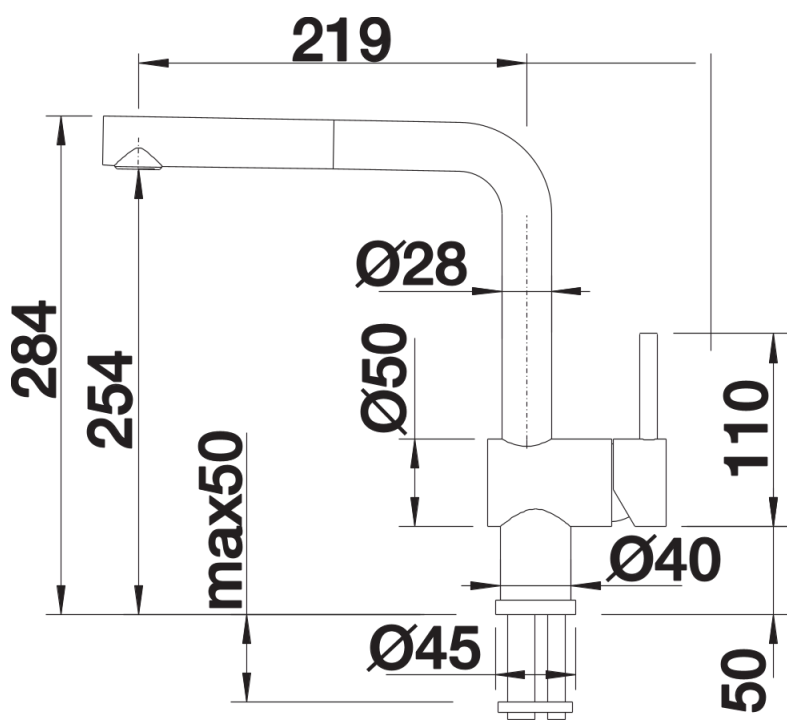

## Technische productfiche LINUS-S

Item nr. 526148

## Inbegrepen bij levering

---

- Uitloop 140° draaibaar
- Kraangat van Ø 35 mm vereist
- Cartouche met keramische schijven
- Met metaal omwikkelde sproeislang
- Flexibele aansluitslangen van 450 mm lang en met  $\frac{3}{8}$ " moer voor eenvoudige montage
- Gepatenteerde straalbreker/sproeier voor verminderde kalkaanslag
- Stabilisatieplaat voor betere standvastigheid van de kraan op roestvrij stalen spoel tafels
- Met terugslagklep en aldus beveiligd tegen terugslag, in overeenkomst met EN 1717 (Certificaat Belgaqua)
- LGA Certificaat
- DVGW Certificaat

## Details

---

Draaibereik

Zijaanzicht