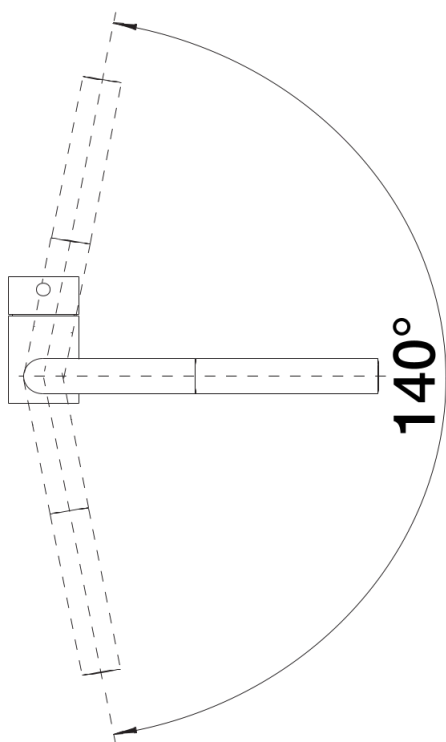

## Inbegrepen bij levering

---

- Uitloop 140° draaibaar
- Kraangat van Ø 35 mm vereist
- Cartouche met keramische schijven
- Met metaal omwikkelde sproeislang
- Flexibele aansluitslangen van 450 mm lang en met  $\frac{3}{8}$ " moer voor eenvoudige montage
- Gepatenteerde straalbreker/sproeier voor verminderde kalkaanslag
- Stabilisatieplaat voor betere standvastigheid van de kraan op roestvrij stalen spoel tafels
- Met terugslagklep en aldus beveiligd tegen terugslag, in overeenkomst met EN 1717 (Certificaat Belgaqua)
- LGA Certificaat
- DVGW Certificaat

## Details

---

Draaibereik

Zijaanzicht