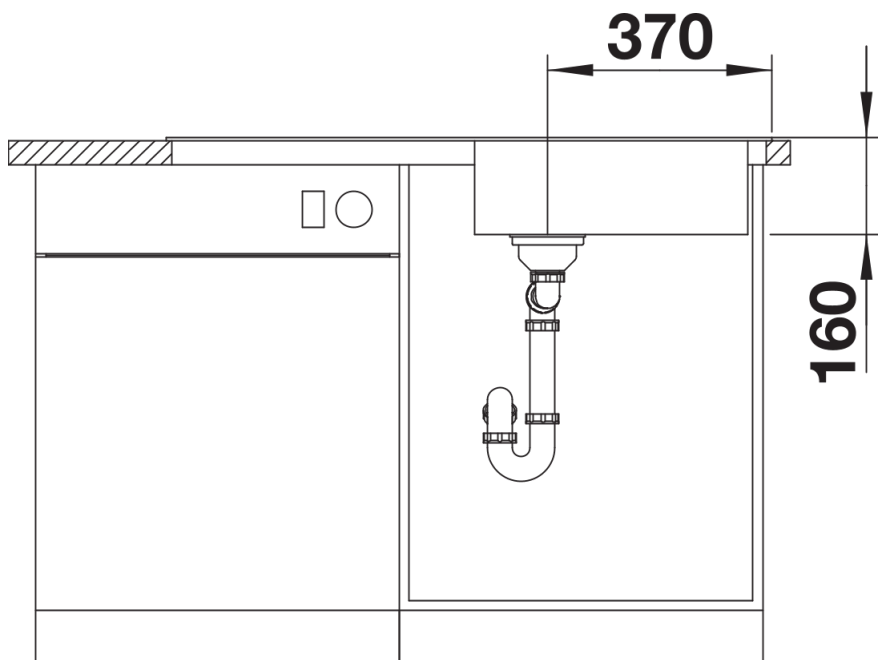

Technische productfiche LIVIT XL 6 S

Item nr. 518519

Voordelen

- Grote bak
- Ruim verlek
- Spoeltafel is omkeerbaar
- 3 ½" korfplug
- Met afloopbediening

Inbegrepen bij levering

- afloopgarnituur met ruimtebesparende leiding
- 3 ½" korfplug met afloopbediening (draaiknop)
- afdichting

Details

Bovenaanzicht

Uitgesneden

Vooraanzicht

Zijaanzicht