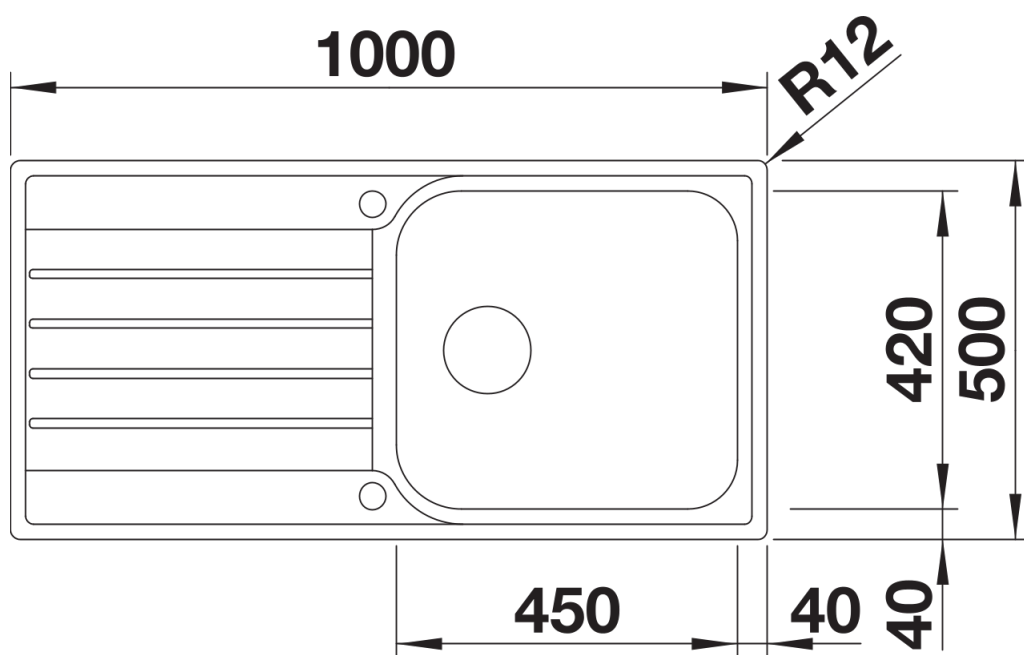

Technische productfiche LIVIT XL 6 S

Item nr. 518519

Voordelen

- Grote bak
- Ruim verlek
- Spoeltafel is omkeerbaar
- 3 ½" korfplug
- Met afloopbediening

Inbegrepen bij levering

- afloopgarnituur met ruimtebesparende leiding
- 3 ½" korfplug met afloopbediening (draaiknop)
- afdichting

Details

Bovenaanzicht

Uitgesneden

Vooraanzicht

Zijaanzicht