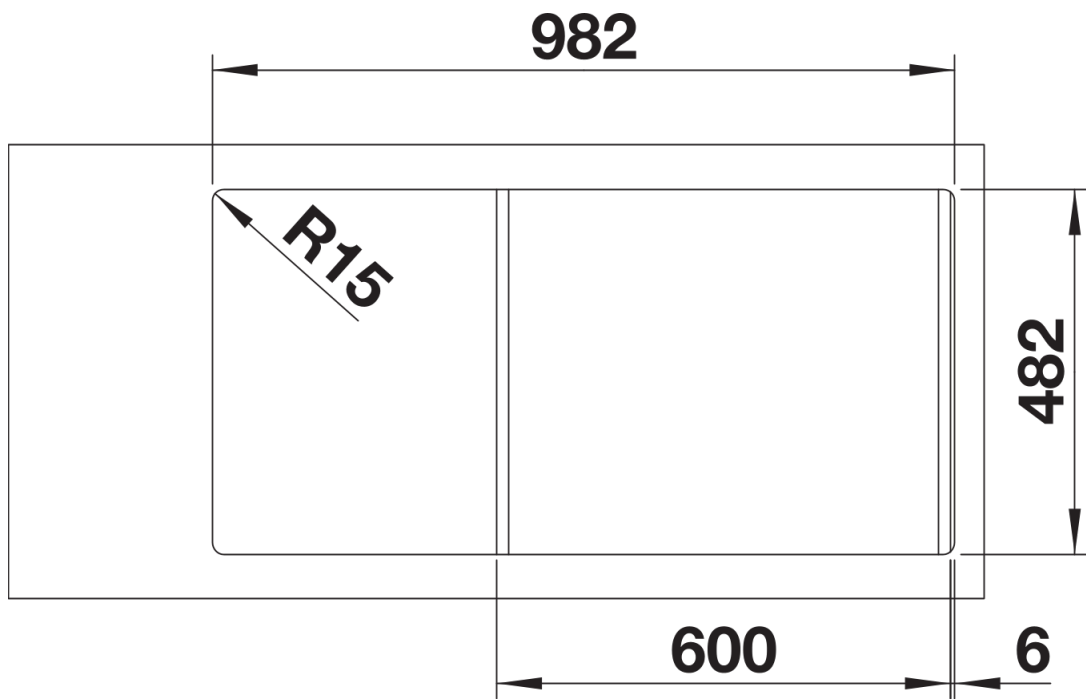

Technische productfiche LIVIT XL 6 S

Item nr. 518519

Voordelen

- Grote bak
- Ruim verlek
- Spoeltafel is omkeerbaar
- 3 ½" korfplug
- Met afloopbediening

Inbegrepen bij levering

- afloopgarnituur met ruimtebesparende leiding
- 3 ½" korfplug met afloopbediening (draaiknop)
- afdichting

Details

Bovenaanzicht

Uitgesneden

Vooraanzicht

Zijaanzicht