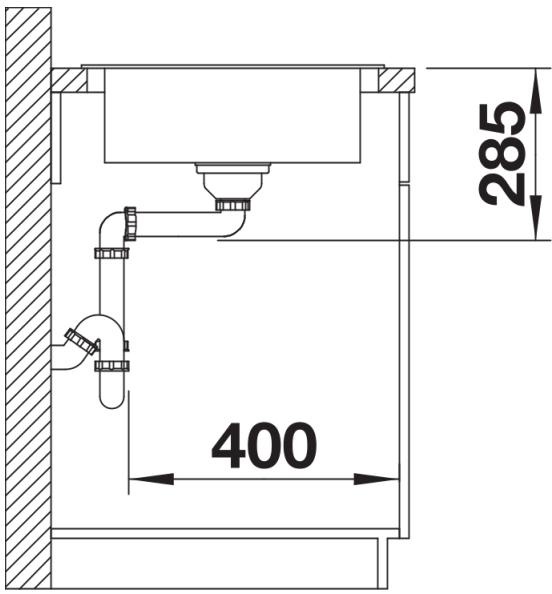

Technische productfiche LIVIT XL 6 S

Item nr. 518519

Voordelen

- Grote bak
- Ruim verlek
- Spoeltafel is omkeerbaar
- 3 ½" korfplug
- Met afloopbediening

Inbegrepen bij levering

- afloopgarnituur met ruimtebesparende leiding
- 3 ½" korfplug met afloopbediening (draaiknop)
- afdichting

Details

Bovenaanzicht

Uitgesneden

Vooraanzicht

Zijaanzicht